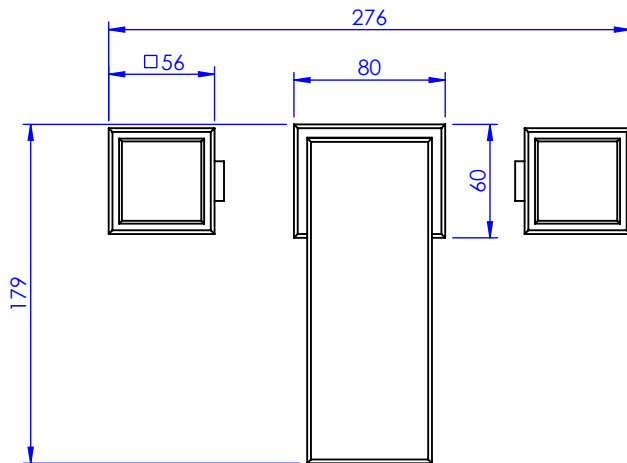

Collection : Square Luxe

Mélangeur de lavabo 3 trous, avec flexibles, sans vidage.

3-hole basin mixer, hoses and connections, without waste.

Débit / Flow rate : ...l/min (sous 3 bars).
Pression maxi / max pressure : 5 bars.

ø de perçage et entraxe recommandés.
ø recommended drilling and centre distances.

Informations :

Fournie avec tête céramique 1/4 de tour. / Provided with ceramic cartridge 1/4 turn.

Raccordement par flexibles inox tressés (lg 300mm). / Connected by stainless steel hoses (lg 11,80 inch)