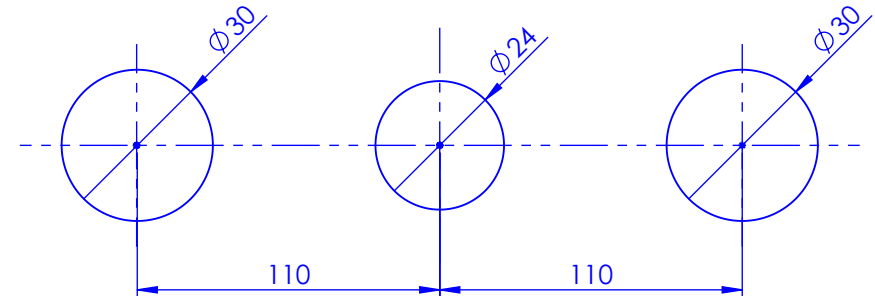

Collection : Square Luxe

Mélangeur de lavabo 3 trous, avec flexibles, sans vidage.

3-hole basin mixer, hoses and connections, without waste.

Débit / Flow rate : ...l/min (sous 3 bars).
Pression maxi / max pressure : 5 bars.

ø de perçage et entraxe recommandés.
ø recommended drilling and centre distances.

Informations :

Fournie avec tête céramique 1/4 de tour. / Provided with ceramic cartridge 1/4 turn.

Raccordement par flexibles inox tressés (lg 300mm). / Connected by stainless steel hoses (lg 11,80 inch)