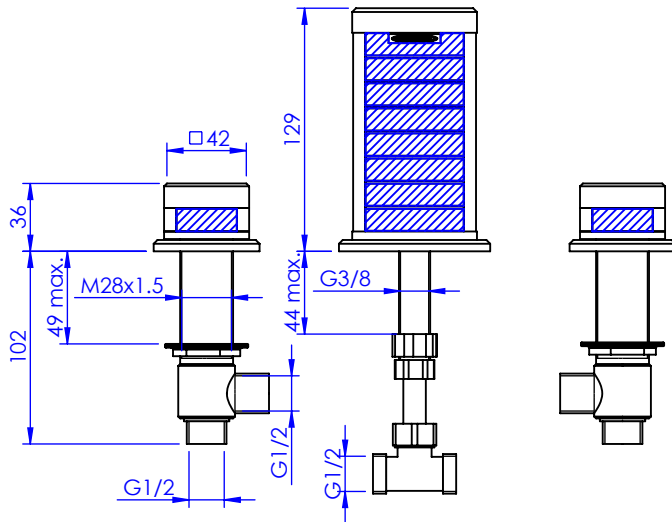

Collection : Square Luxe

Mélangeur de lavabo 3 trous, avec flexibles, sans vidage.

3-hole basin mixer, hoses and connections, without waste.

Débit / Flow rate : ...l/min (sous 3 bars).
Pression maxi / max pressure : 5 bars.

ø de perçage et entraxe recommandés.
ø recommended drilling and centre distances.

Informations :

Fournie avec tête céramique 1/4 de tour. / Provided with ceramic cartridge 1/4 turn.

Raccordement par flexibles inox tressés (lg 300mm). / Connected by stainless steel hoses (lg 11,80 inch)