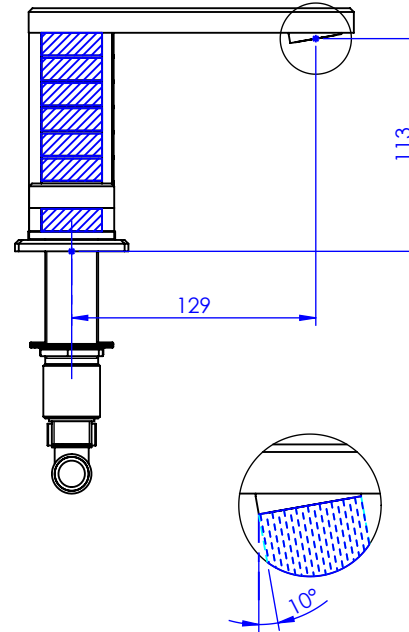

Collection : Square Luxe

Mélangeur de lavabo 3 trous, avec flexibles, sans vidage.

3-hole basin mixer, hoses and connections, without waste.

Débit / Flow rate : ...l/min (sous 3 bars).
Pression maxi / max pressure : 5 bars.

ø de perçage et entraxe recommandés.
ø recommended drilling and centre distances.

Informations :

Fournie avec tête céramique 1/4 de tour. / Provided with ceramic cartridge 1/4 turn.

Raccordement par flexibles inox tressés (lg 300mm). / Connected by stainless steel hoses (lg 11,80 inch)