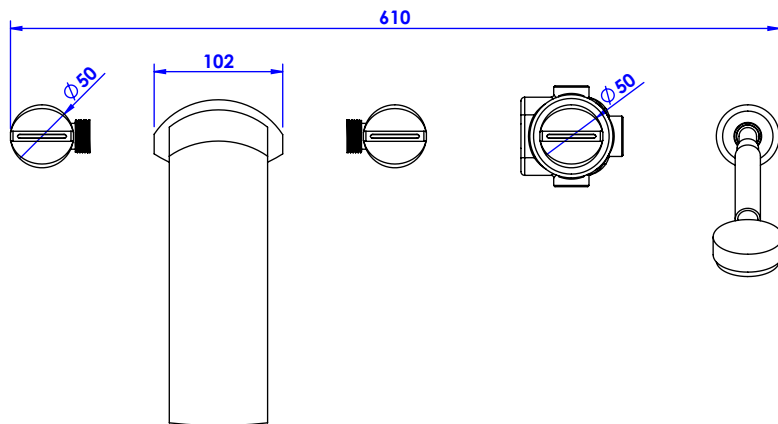

Collection : Profile

Mélangeur bain-douche sur gorge 5 trous avec flexibles de raccords.

Rim mounted 5-hole bath & shower mixer.

Ref : S29-3305

Débit / Flow rate : 36 l/min (sous 3 bars).
Pression maxi / max pressure : 5 bars.

\varnothing de perçage et entraxe recommandés.
 \varnothing recommended drilling and centre distances.

Informations :

Fournie avec tête céramique 1/4 de tour. / Provided with ceramic cartridge 1/4 turn.

Raccordement par flexibles inox tressés (lg 300mm). / Connected by stainless steel hoses (lg 11,80 inch)

Vidage fourni sur demande / Bathtub drain on demand

serdaneli
PARIS

14/04/2021-1