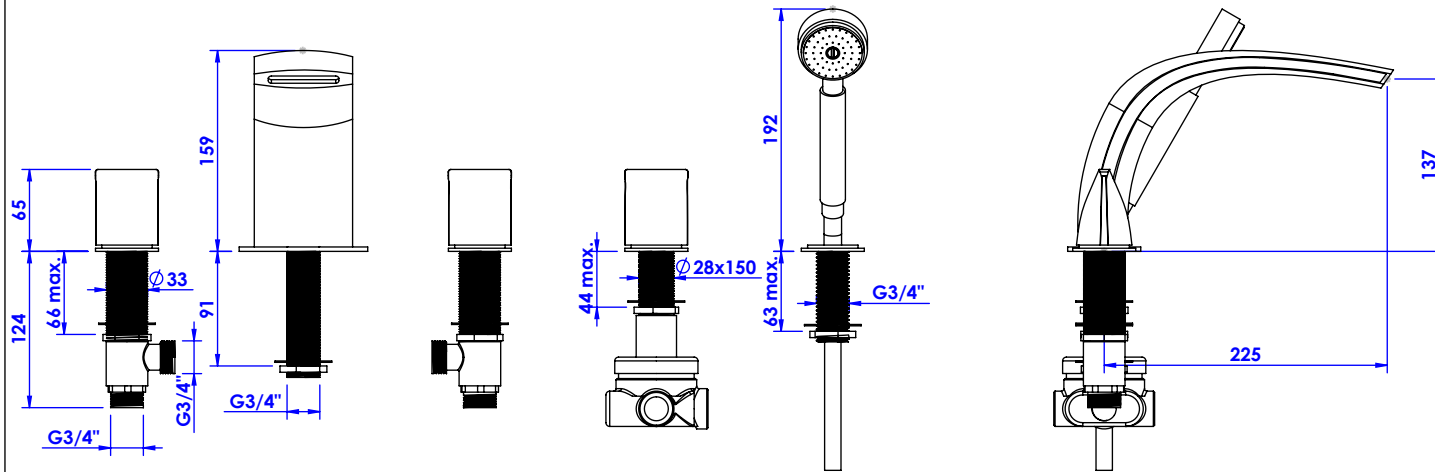

Collection : Profile

Mélangeur bain-douche sur gorge 5 trous avec flexibles de raccords.

Rim mounted 5-hole bath & shower mixer.

Ref : S29-3305

Débit / Flow rate : 36 l/min (sous 3 bars).
Pression maxi / max pressure : 5 bars.

\varnothing de perçage et entraxe recommandés.
 \varnothing recommended drilling and centre distances.

Informations :

Fournie avec tête céramique 1/4 de tour. / Provided with ceramic cartridge 1/4 turn.

Raccordement par flexibles inox tressés (lg 300mm). / Connected by stainless steel hoses (lg 11,80 inch)

Vidage fourni sur demande / Bathtub drain on demand

serdaneli
PARIS

14/04/2021-1