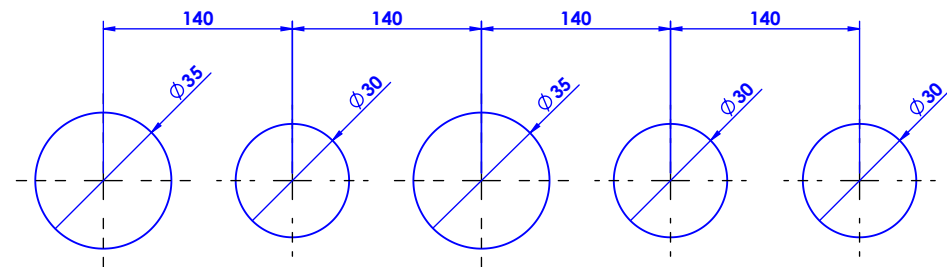

Collection : Profile

Mélangeur bain-douche sur gorge 5 trous avec flexibles de raccords.

Rim mounted 5-hole bath & shower mixer.

Ref : S29-3305

Débit / Flow rate : 36 l/min (sous 3 bars).
Pression maxi / max pressure : 5 bars.

\varnothing de perçage et entraxe recommandés.
 \varnothing recommended drilling and centre distances.

Informations :

Fournie avec tête céramique 1/4 de tour. / Provided with ceramic cartridge 1/4 turn.

Raccordement par flexibles inox tressés (lg 300mm). / Connected by stainless steel hoses (lg 11,80 inch)

Vidage fourni sur demande / Bathtub drain on demand

serdaneli
PARIS

14/04/2021-1