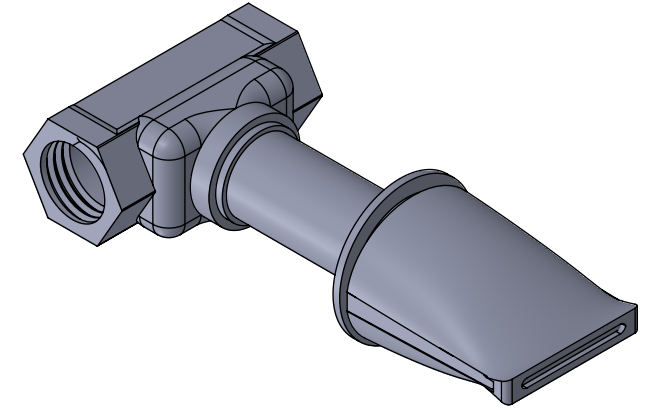

Collection : Profile

Robinet d'arrêt 3/4" mural, 1/4 de tour, Droite (Froid).

Wal mounted valve 3/4", 1/4 turn, Right (Cold).

Ref : S29-229C

Ø de perçage et entraxe.
Ø recommended drilling.

serdaneli
PARIS