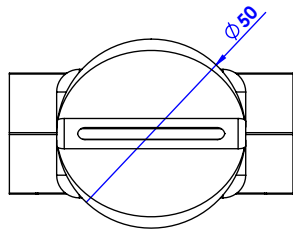

Collection : Profile

Robinet d'arrêt 3/4" mural, 1/4 de tour, Droite (Froid).

Wal mounted valve 3/4", 1/4 turn, Right (Cold).

Ref : S29-229C

Ø de perçage et entraxe.
Ø recommended drilling.

serdaneli
PARIS