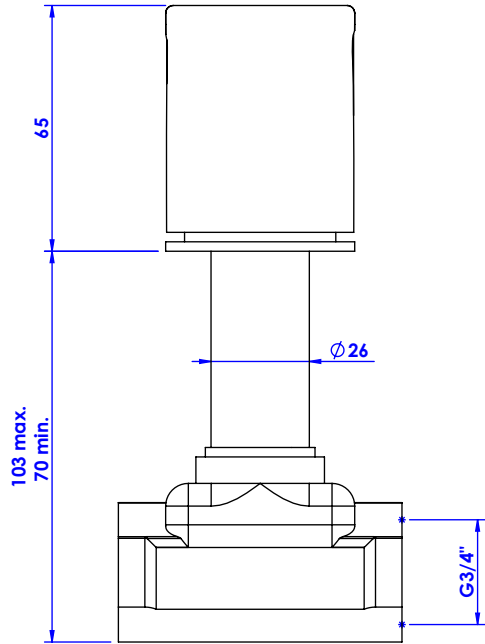

Collection : Profile

Robinet d'arrêt 3/4" mural, 1/4 de tour, Droite (Froid).

Wal mounted valve 3/4", 1/4 turn, Right (Cold).

Ref : S29-229C

Ø de perçage et entraxe.
Ø recommended drilling.

serdaneli
PARIS