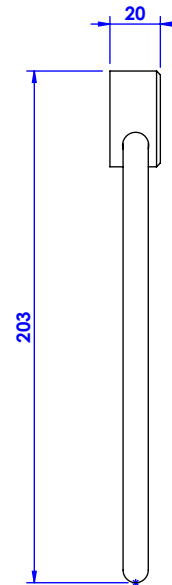

**Collections : Sky cristal taillé & Sky à manettes cristal taillé**

**Porte serviette anneau, ø18 cm, mural. - Wall mounted towel ring, ø18 cm.**

**Taille "Bambou" / "Bambou" crystal cut**

Ref : S13-510

Ref : S27-510

**Taille "Diagonal" / "Diagonal" crystal cut**

Ref : S14-510

Ref : S28-510

serdaneli  
PARIS

23/11/2020-1