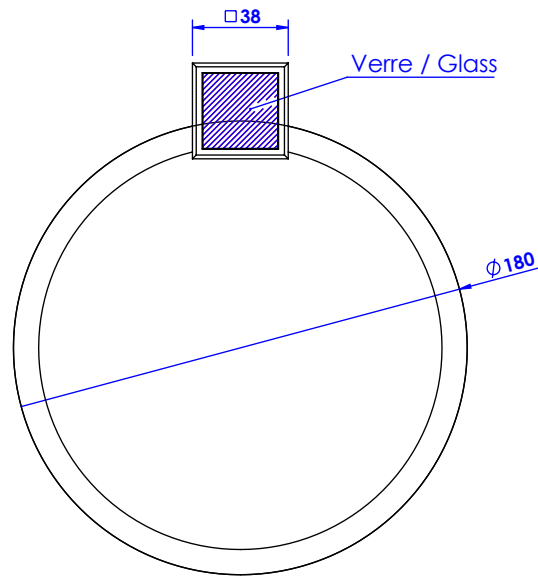

**Collections : Sky cristal taillé & Sky à manettes cristal taillé**

**Porte serviette anneau, ø18 cm, mural. - Wall mounted towel ring, ø18 cm.**

**Taille "Bambou" / "Bambou" crystal cut**

Ref : S13-510

Ref : S27-510

**Taille "Diagonal" / "Diagonal" crystal cut**

Ref : S14-510

Ref : S28-510

serdaneli  
PARIS

23/11/2020-1