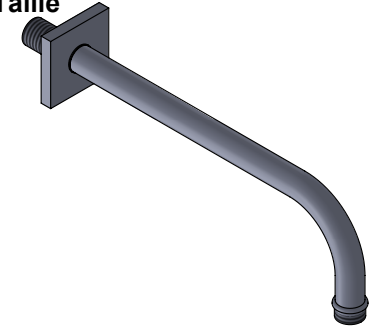

Square Luxe à manettes

Ref : S47-3W301