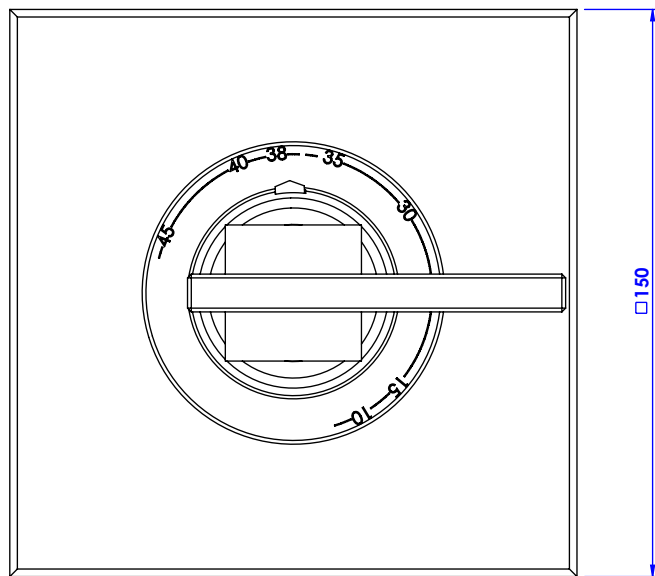

Collections : Sky à manettes pierre & Sky à manettes cristal taillé

Plaque carrée 150x150 mm et bouton pour centrales thermostatiques ref. T1 & T2.

Square trim set 150x150 mm for thermostatic mixers ref. T1 & T2.

Sky à manettes cristal taillé

- Ref : S27-1301 "Bambou" / "Bambou" crystal cut lever handles
- Ref : S28-1301 "Diagonal" / "Diagonal" crystal cut lever handles

Débit / Flow rate : ...l/min (sous 3 bars).

Pression maxi / max pressure : 5 bars.

serdaneli
PARIS

02/11/2020-1