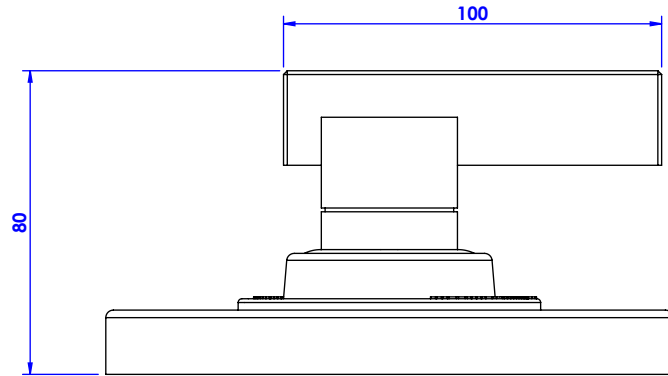

Collections : Sky à manettes pierre & Sky à manettes cristal taillé

Plaque carrée 150x150 mm et bouton pour centrales thermostatiques ref. T1 & T2.

Square trim set 150x150 mm for thermostatic mixers ref. T1 & T2.

Sky à manettes cristal taillé

- Ref : S27-1301 "Bambou" / "Bambou" crystal cut lever handles
- Ref : S28-1301 "Diagonal" / "Diagonal" crystal cut lever handles

Débit / Flow rate : ...l/min (sous 3 bars).

Pression maxi / max pressure : 5 bars.

serdaneli
PARIS

02/11/2020-1