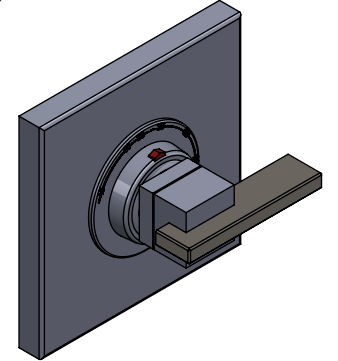

Collections : Sky à manettes pierre & Sky à manettes cristal taillé

Plaque carrée 150x150 mm et bouton pour centrales thermostatiques ref. T1 & T2.

Square trim set 150x150 mm for thermostatic mixers ref. T1 & T2.

Sky à manettes pierre

- Ref : S19-1301 Noir Portoro / Black Portoro lever handles
- Ref : S20-1301 Blanc Carrara / White Carrara lever handles
- Ref : S21-1301 Sodalite Bleu / Blue Sodalite lever handles
- Ref : S22-1301 Aventurine Verte / Green Aventurine lever handles
- Ref : S23-1301 Jaspe rouge / Red Jasper lever handles
- Ref : S24-1301 Onyx Rose / Pink Onyx lever handles
- Ref : S25-1301 Gris Bardiglio / Grey Bardiglio lever handles

Sky à manettes cristal taillé

- Ref : S27-1301 "Bambou" / "Bambou" crystal cut lever handles
- Ref : S28-1301 "Diagonal" / "Diagonal" crystal cut lever handles

Débit / Flow rate : ...l/min (sous 3 bars).