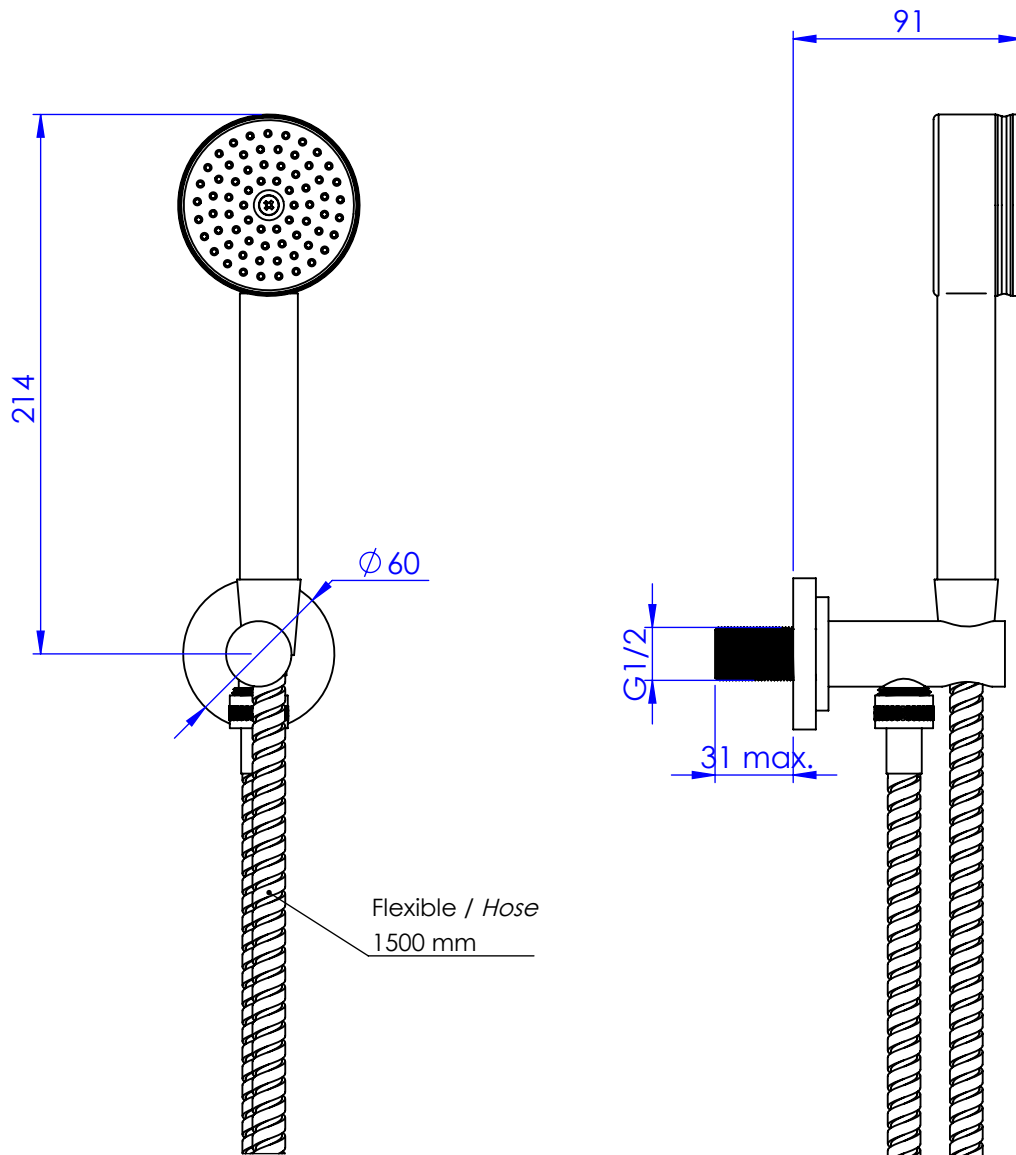

Collection : Alliance

Douchette anti-calcaire sur sortie murale 1/2'' et flexible 150 cm.
Anti-scaling handshower on wall outlet 1/2'' and hose 150cm.

Ref : S260-2213

Débit / Flow rate : 10 l/min (sous 3 bars).
Pression maxi / max pressure : 5 bars.

ø de perçage recommandé.
ø recommended drilling.