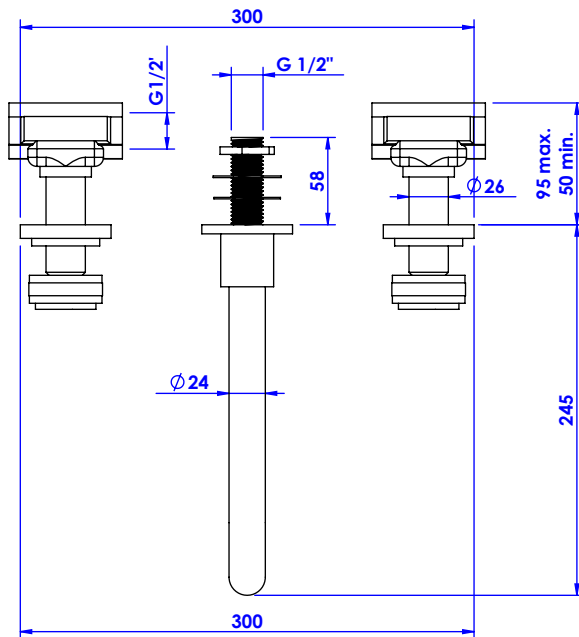

### Mélangeur de lavabo 3 trous mural. - Wall mounted 3-hole basin set.

Ref : S260-1303

Débit / Flow rate : ...l/min (sous 3 bars).  
Pression maxi / max pressure : 5 bars.

Ø de perçage recommandé / Ø recommended drilling :

#### Informations :

Fournie avec tête céramique 1/4 de tour. / Provided with ceramic cartridge 1/4 turn.

Vidage fourni sur demande (voir fiches techniques). Waste provided on demand (see technicals drawings).