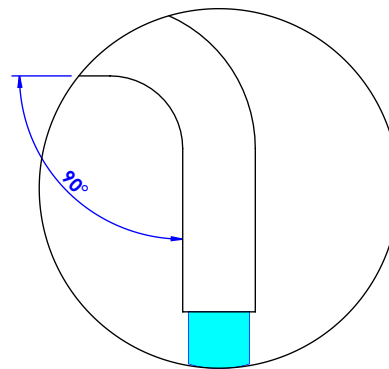

### Mélangeur de lavabo 3 trous mural. - Wall mounted 3-hole basin set.

Ref : S260-1303

Débit / Flow rate : ...l/min (sous 3 bars).  
Pression maxi / max pressure : 5 bars.

Ø de perçage recommandé / Ø recommended drilling :

#### Informations :

Fournie avec tête céramique 1/4 de tour. / Provided with ceramic cartridge 1/4 turn.

Vidage fourni sur demande (voir fiches techniques). Waste provided on demand (see technicals drawings).