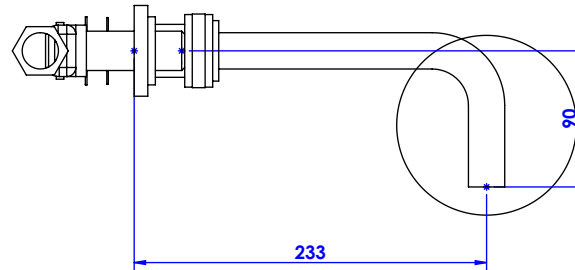

### Mélangeur de lavabo 3 trous mural. - Wall mounted 3-hole basin set.

Ref : S260-1303

Débit / Flow rate : ...l/min (sous 3 bars).  
Pression maxi / max pressure : 5 bars.

Ø de perçage recommandé / Ø recommended drilling :

#### Informations :

Fournie avec tête céramique 1/4 de tour. / Provided with ceramic cartridge 1/4 turn.

Vidage fourni sur demande (voir fiches techniques). Waste provided on demand (see technicals drawings).