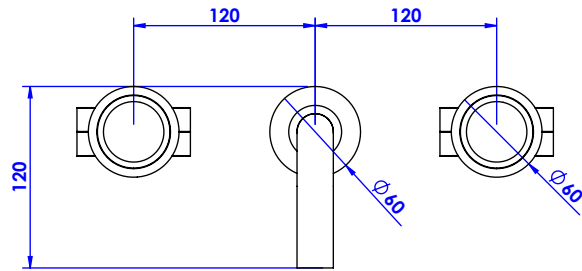

### Mélangeur de lavabo 3 trous mural. - Wall mounted 3-hole basin set.

Ref : S260-1303

Débit / Flow rate : ...l/min (sous 3 bars).  
Pression maxi / max pressure : 5 bars.

Ø de perçage recommandé / Ø recommended drilling :

#### Informations :

Fournie avec tête céramique 1/4 de tour. / Provided with ceramic cartridge 1/4 turn.

Vidage fourni sur demande (voir fiches techniques). Waste provided on demand (see technicals drawings).