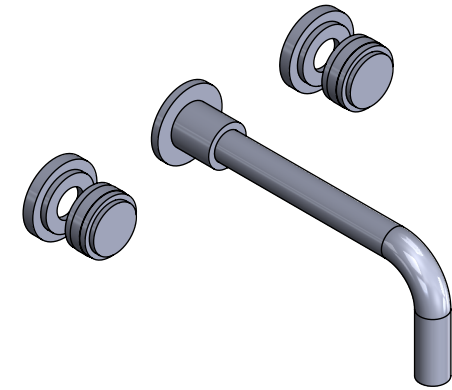

### Mélangeur de lavabo 3 trous mural. - Wall mounted 3-hole basin set.

Ref : S260-1303

Débit / Flow rate : ...l/min (sous 3 bars).  
Pression maxi / max pressure : 5 bars.

Ø de perçage recommandé / Ø recommended drilling :

#### Informations :

Fournie avec tête céramique 1/4 de tour. / Provided with ceramic cartridge 1/4 turn.

Vidage fourni sur demande (voir fiches techniques). Waste provided on demand (see technicals drawings).