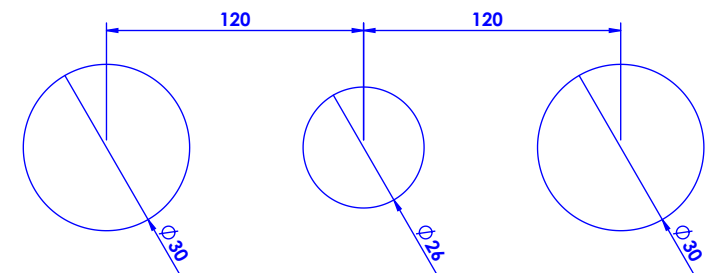

### Mélangeur de lavabo 3 trous mural. - Wall mounted 3-hole basin set.

Ref : S260-1303

Débit / Flow rate : ...l/min (sous 3 bars).  
Pression maxi / max pressure : 5 bars.

Ø de perçage recommandé / Ø recommended drilling :