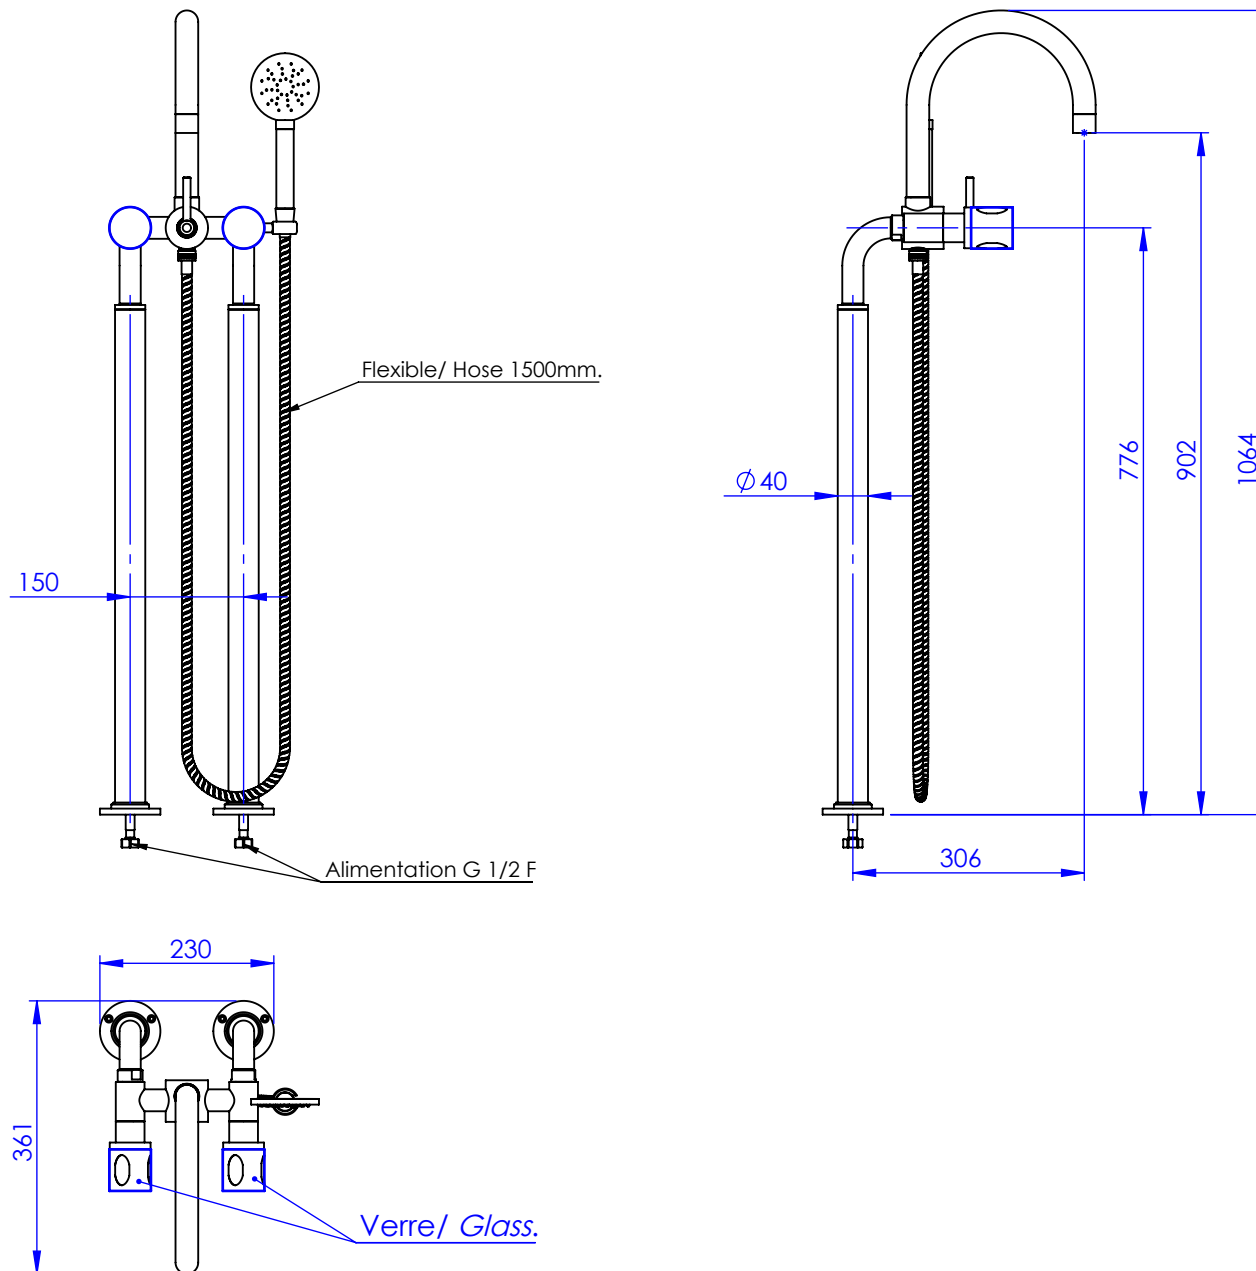

Collection : Céleste

Mélangeur bain-douche sur colonnes au sol avec douchette et flexible.
Floor mounted bath and shower mixer with handshower set and hose.

Informations :

Fournie avec tête céramique 1/4 de tour. / Provided with ceramic cartridge 1/4 turn.
Vidage non fourni. / Waste not included.

Ref : C250-3309 Argent/ Silver.
Ref : C251-3309 Or / Gold.

Débit douchette / Handshower flow rate : 8 l/min sous 3 bars.
Débit / Flow rate : ... l/min (sous 3 bars).
Pression maxi / max pressure : 5 bars.

ø de perçage et entraxe recommandés.
ø recommended drilling and centre distances.