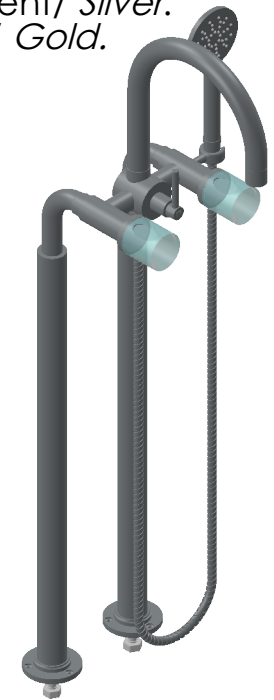

Collection : Céleste

Mélangeur bain-douche sur colonnes au sol avec douchette et flexible.
Floor mounted bath and shower mixer with handshower set and hose.

Informations :

Fournie avec tête céramique 1/4 de tour. / Provided with ceramic cartridge 1/4 turn.
Vidage non fourni. / Waste not included.

Ref : C250-3309 Argent/ Silver.
Ref : C251-3309 Or / Gold.

Débit douchette / Handshower flow rate : 8 l/min sous 3 bars.
Débit / Flow rate : ... l/min (sous 3 bars).
Pression maxi / max pressure : 5 bars.