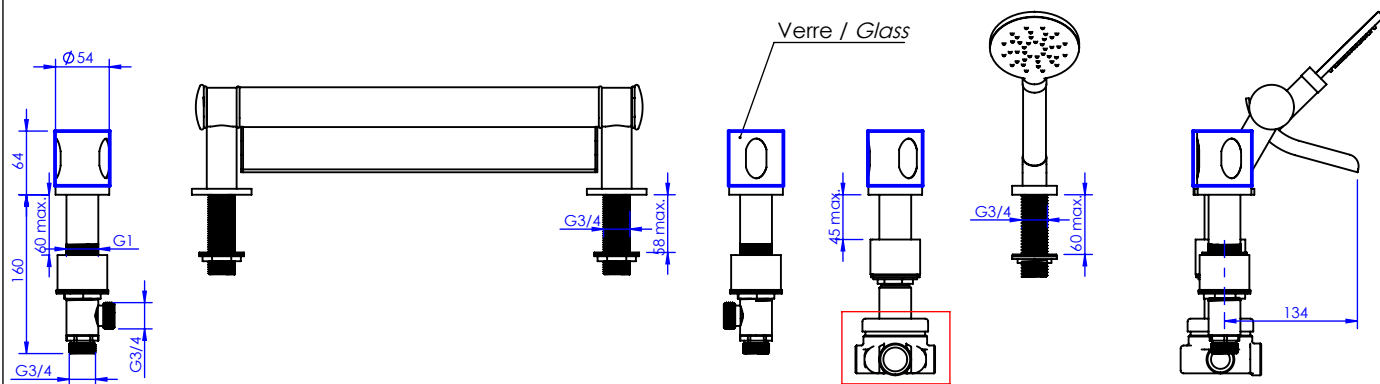

Collection : Céleste

Bain-douche sur gorge 6 trous (bec "Cascade"), avec flexibles de raccordements.

Rim mounted 6-hole bath & shower mixer ("Cascade" spout) with connection kit.

Ref : S250-3307 Argent / Silver

Ref : S251-3307 Or / Gold

Voir dessin technique de la partie technique S00-334X
See the technical part drawing of the technical part S00-334X

Débit douchette / Handshower flow rate : 10 l/min sous 3 bars

Débit / Flow rate : 36 l/min (sous 3 bars).

Pression maxi / max pressure : 5 bars.

Informations :

Fournie avec tête céramique 1/4 de tour. / Provided with ceramic cartridge 1/4 turn.
Raccordement par flexibles inox tressés (lg 300mm). / Connected by stainless steel hoses (lg 11,80 inch)
Vidage fourni sur demande / Bathtub drain on demand

ø de perçage et entraxe recommandés. / ø recommended drilling and centre distances.