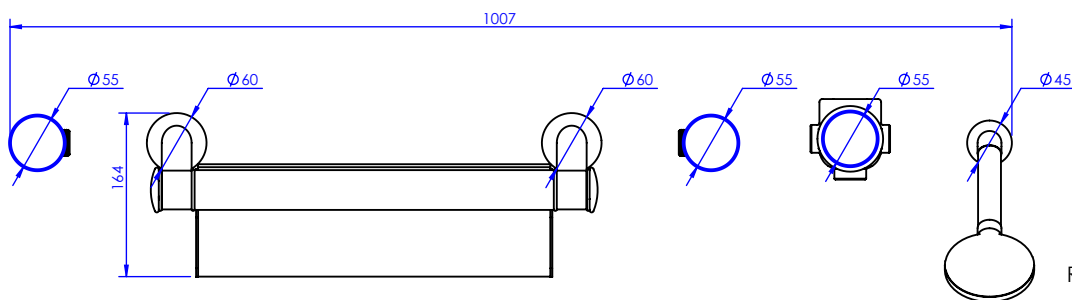

Collection : Céleste

Bain-douche sur gorge 6 trous (bec "Cascade"), avec flexibles de raccordements.

Rim mounted 6-hole bath & shower mixer ("Cascade" spout) with connection kit.

Ref : S250-3307 Argent / Silver

Ref : S251-3307 Or / Gold

Voir dessin technique de la partie technique S00-334X
See the technical part drawing of the technical part S00-334X

Débit douchette / Handshower flow rate : 10 l/min sous 3 bars

Débit / Flow rate : 36 l/min (sous 3 bars).

Pression maxi / max pressure : 5 bars.

Informations :

Fournie avec tête céramique 1/4 de tour. / Provided with ceramic cartridge 1/4 turn.
Raccordement par flexibles inox tressés (lg 300mm). / Connected by stainless steel hoses (lg 11,80 inch)
Vidage fourni sur demande / Bathtub drain on demand

ø de perçage et entraxe recommandés. / ø recommended drilling and centre distances.