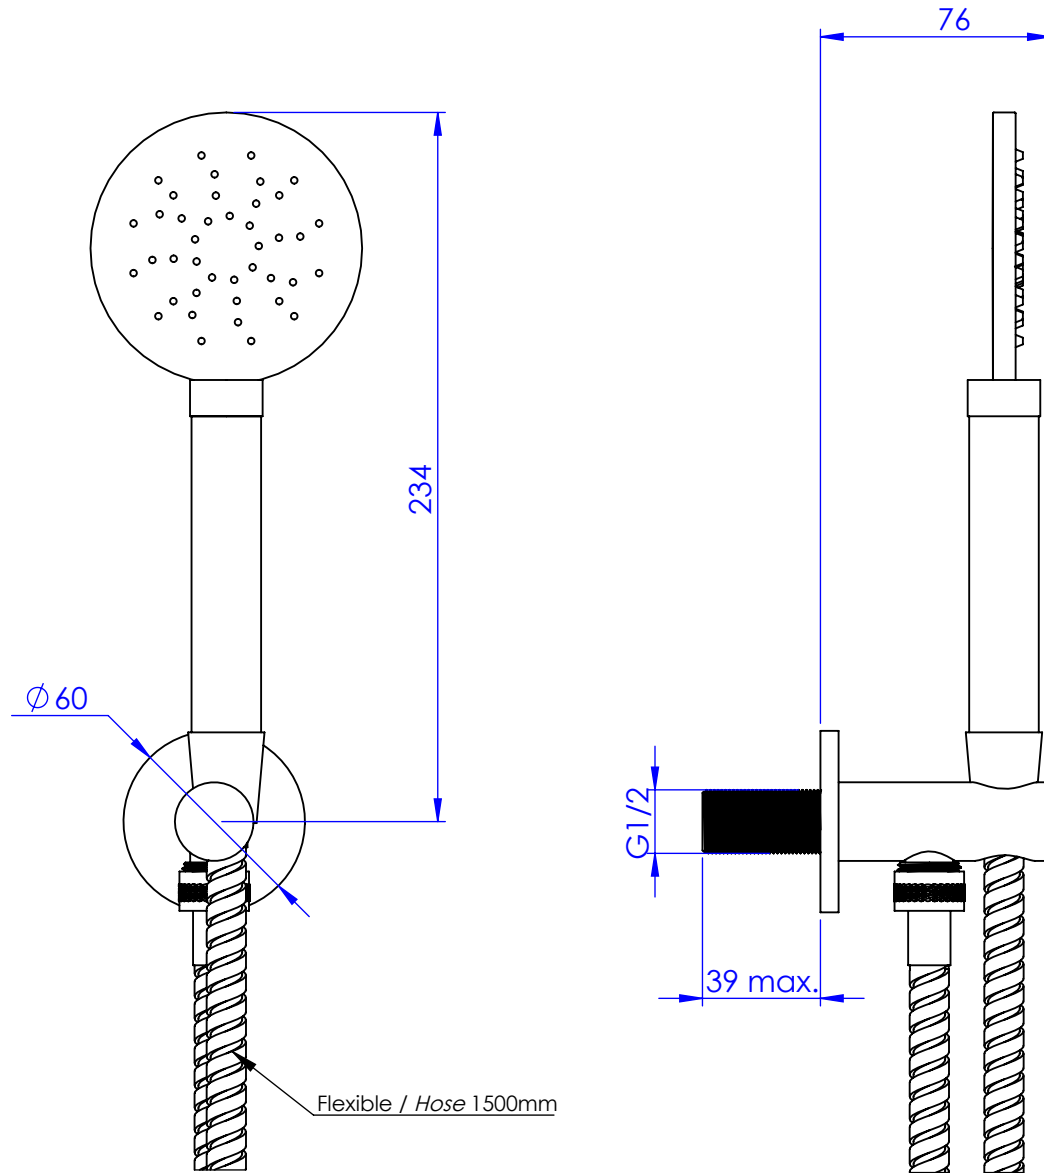

Collection : Céleste

Douchette anti-calcaire sur sortie murale 1/2'' et flexible 150 cm.
Anti-scaling handshower on wall outlet 1/2'' and hose 150cm.

Ref : S250-2213 Argent / *Silver*
Ref : S251-2213 OR / *Gold*

Débit / Flow rate : 10 l/min (sous 3 bars).
Pression maxi / max pressure : 5 bars.

ϕ de perçage recommandé.
 ϕ recommended drilling.