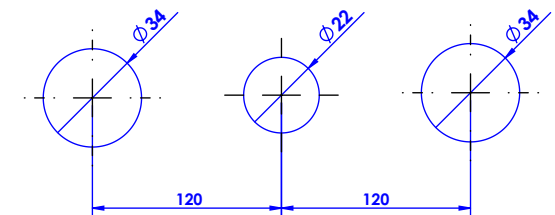

Collection : Céleste

Mélangeur de lavabo 3 trous avec flexibles.

3-hole basin mixer, with hoses.

Ref : S250-1301 Céleste Argent / Silver
 Ref : S251-1301 Céleste Or / Gold

Débit / Flow rate : ..l/min (sous 3 bars)
Pression maxi / max pressure : 5 bars

ø de perçage recommandé / ø recommended drilling :

Serdaneli

Paris 1975

Informations :

Fournie avec tête céramique 1/4 de tour. / Provided with ceramic cartridge 1/4 turn.

Raccordement par flexibles inox tressés (lg 300mm). / Connected by stainless steel hoses (lg 11,80 inch)