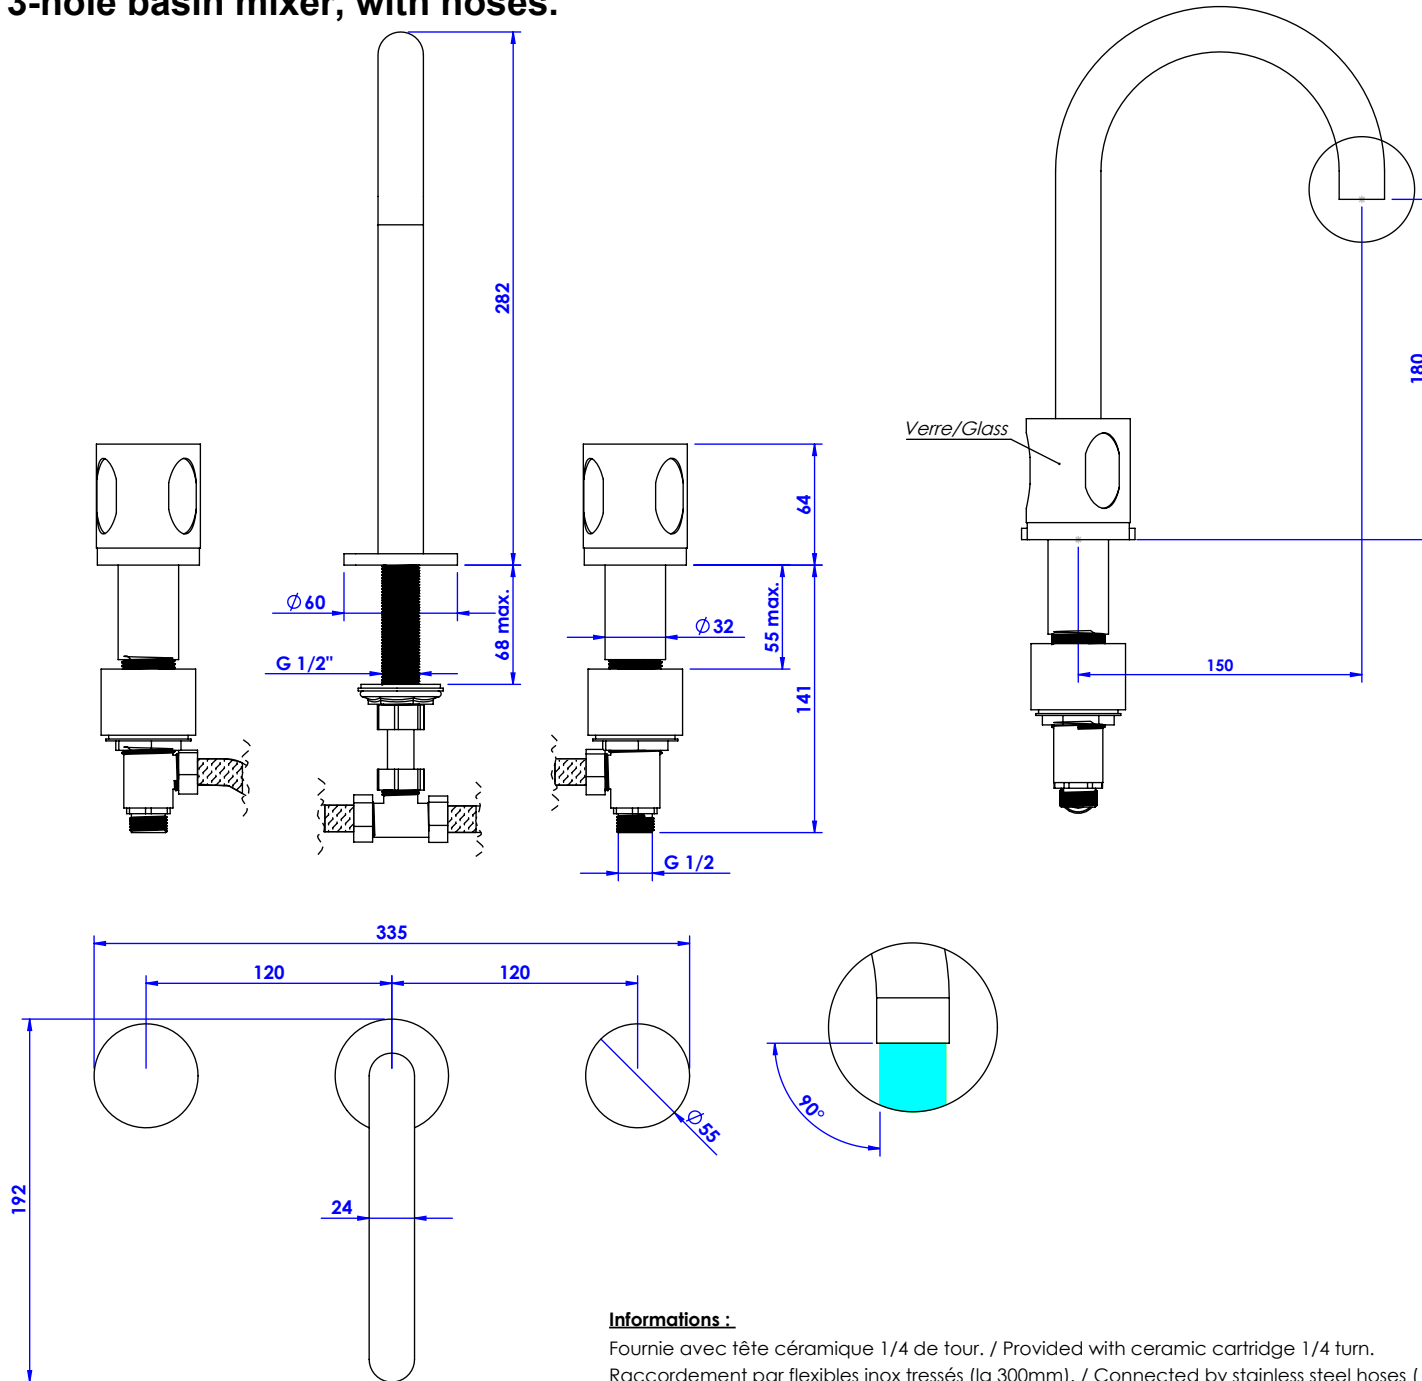

Collection : Céleste

Mélangeur de lavabo 3 trous avec flexibles.

3-hole basin mixer, with hoses.

Ref : S250-1301 Céleste Argent / Silver
 Ref : S251-1301 Céleste Or / Gold

Débit / Flow rate : ..l/min (sous 3 bars)
Pression maxi / max pressure : 5 bars

ø de perçage recommandé / ø recommended drilling :

Serdaneli

Paris 1975

Informations :

Fournie avec tête céramique 1/4 de tour. / Provided with ceramic cartridge 1/4 turn.

Raccordement par flexibles inox tressés (lg 300mm). / Connected by stainless steel hoses (lg 11,80 inch)