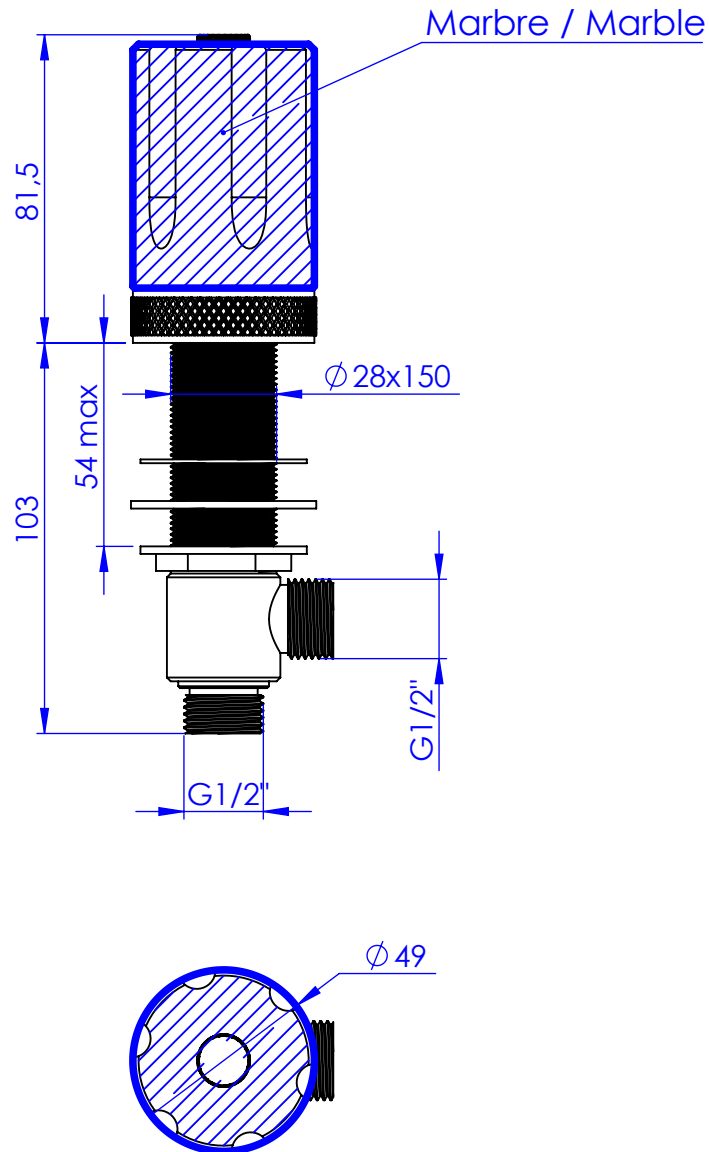

Collection : WIL.L

Robinet d'arrêt 1/2" sur gorge, 1/4 de tour, Gauche (Chaud).
Rim mounted valve 1/2", 1/4 turn, Left (Hot).

Ref : S220-126H Noir Marquina / *Black Marquina*
Ref : S221-126H Blanc carrara / *White Carrara*

Débit / *Flow rate* : 21 l/min (sous 3 bars).
Pression maxi / *max pressure* : 5 bars.

ø de perçage recommandé.
ø recommended drilling.

Informations :

Fournie avec tête céramique 1/4 de tour. / *Provided with ceramic cartridge 1/4 turn.*