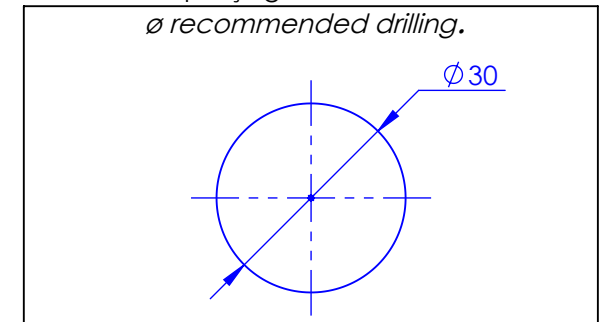

Collection : WIL.L

Robinet d'arrêt 1/2" sur gorge, 1/4 de tour, Gauche (Chaud).
Rim mounted valve 1/2", 1/4 turn, Left (Hot).

Ref : S220-126H Noir Marquina / *Black Marquina*
Ref : S221-126H Blanc carrara / *White Carrara*

Débit / *Flow rate* : 21 l/min (sous 3 bars).
Pression maxi / *max pressure* : 5 bars.

ø de perçage recommandé.
ø recommended drilling.

Informations :

Fournie avec tête céramique 1/4 de tour. / *Provided with ceramic cartridge 1/4 turn.*