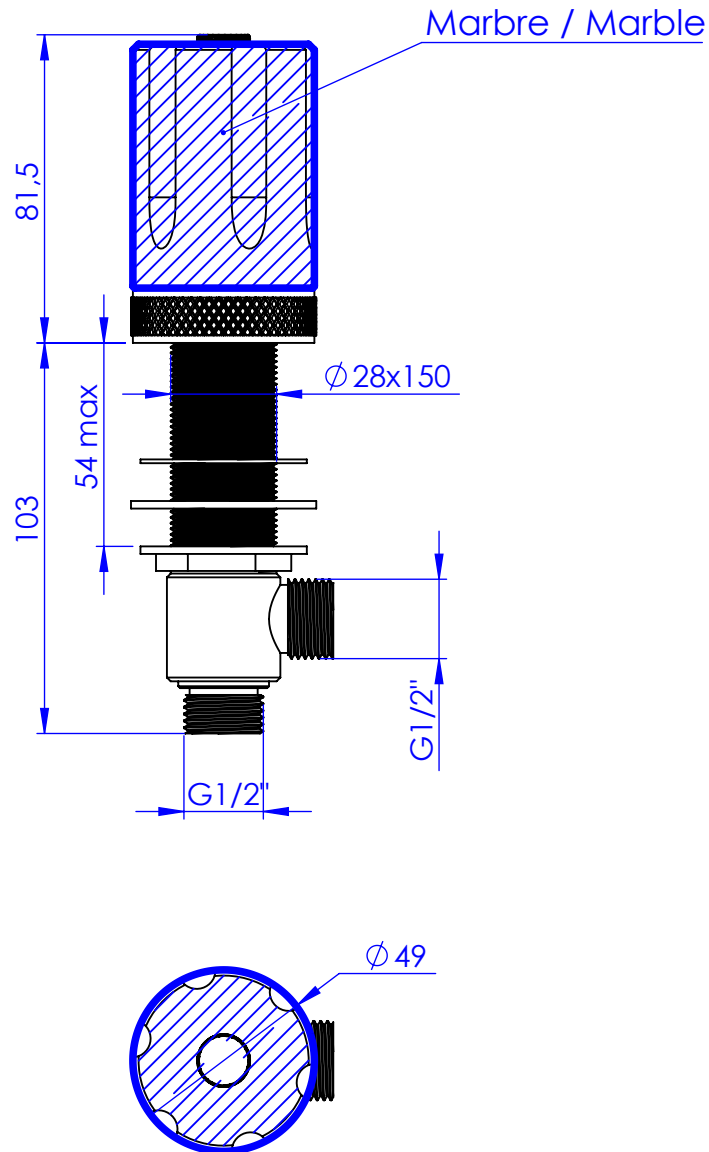

Collection : WIL.L

Robinet d'arrêt 1/2" sur gorge, 1/4 de tour, Droite (Froid).

Rim mounted valve 1/2", 1/4 turn, Right (Cold).

Ref : S220-126C Noir Marquina / *Black Marquina*

Ref : S221-126C Blanc carrara / *White Carrara*

Débit / *Flow rate* : 21 l/min (sous 3 bars).

Pression maxi / *max pressure* : 5 bars.

ø de perçage recommandé.

ø recommended drilling.

Informations :

Fournie avec tête céramique 1/4 de tour. / Provided with ceramic cartridge 1/4 turn.