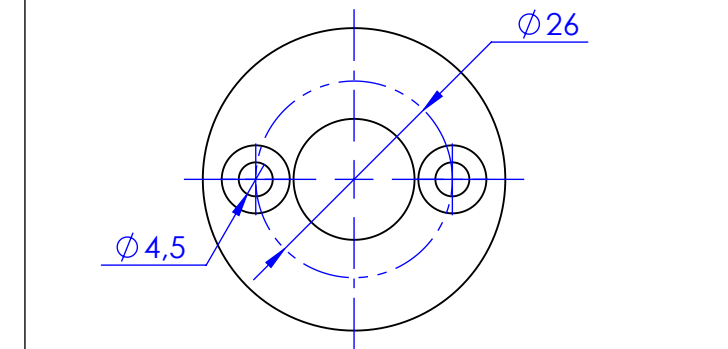

## Collection : Fusion

Pot à balai mural avec couvercle.

Wall mounted brush holder with cover.

Ref : S210-599 Obsidienne Noir / *Black Obsidian*

Ref : S211-599 Blanc Carrara / *White Carrara*

Ref : S212-599 Noir Portoro / *Black Portoro*

Ref : S213-599 Sodalite Bleue / *Blue Sodalite*

Platine de fixation.  
*Fixing plate.*

Serdaneli

Paris 1975

17/04/2026 - 1