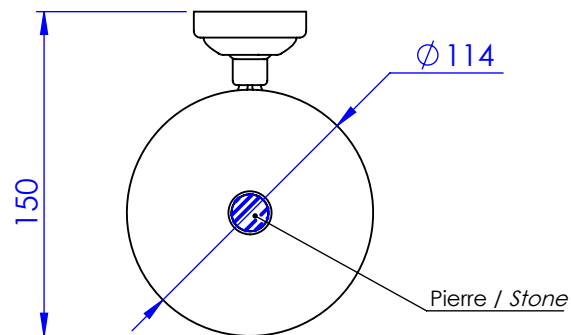

## Collection : Fusion

Pot à balai mural avec couvercle.

Wall mounted brush holder with cover.

Ref : S210-599 Obsidienne Noir / *Black Obsidian*

Ref : S211-599 Blanc Carrara / *White Carrara*

Ref : S212-599 Noir Portoro / *Black Portoro*

Ref : S213-599 Sodalite Bleue / *Blue Sodalite*

Platine de fixation.  
*Fixing plate.*

Serdaneli

Paris 1975

17/04/2026 - 1