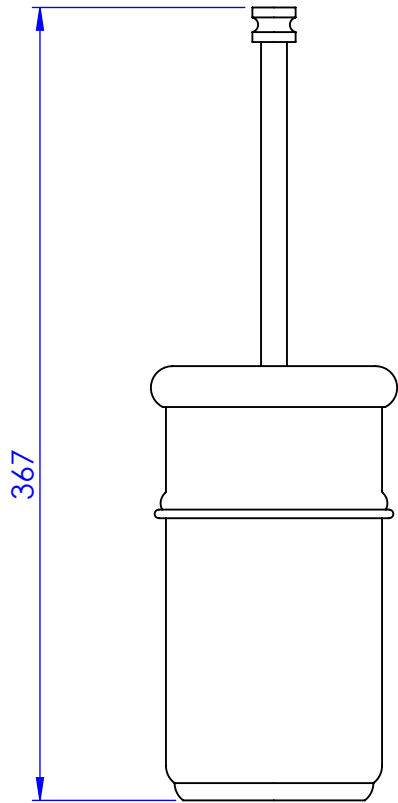

## Collection : Fusion

Pot à balai mural avec couvercle.

Wall mounted brush holder with cover.

Ref : S210-599 Obsidienne Noir / *Black Obsidian*

Ref : S211-599 Blanc Carrara / *White Carrara*

Ref : S212-599 Noir Portoro / *Black Portoro*

Ref : S213-599 Sodalite Bleue / *Blue Sodalite*

Platine de fixation.  
*Fixing plate.*

Serdaneli

Paris 1975

17/04/2026 - 1