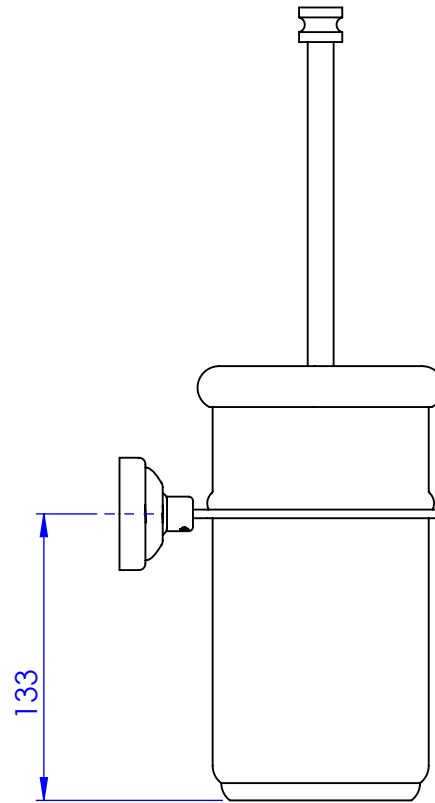

## Collection : Fusion

Pot à balai mural avec couvercle.

Wall mounted brush holder with cover.

Ref : S210-599 Obsidienne Noir / *Black Obsidian*

Ref : S211-599 Blanc Carrara / *White Carrara*

Ref : S212-599 Noir Portoro / *Black Portoro*

Ref : S213-599 Sodalite Bleue / *Blue Sodalite*

Platine de fixation.  
*Fixing plate.*

Serdaneli

Paris 1975

17/04/2026 - 1