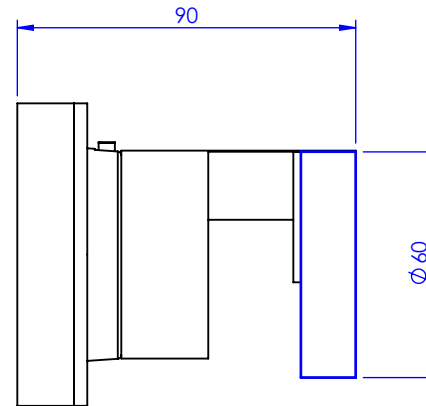

**Collection : Fusion**

**Plaque ronde et bouton ø80 mm pour centrale réf. T0.**

**Round trim set and knob ø80mm for thermostatic mixer ref. T0.**

Ref : S210-4R0 Obsidienne noire / Black Obsidian  
Ref : S211-4R0 Blanc Carrara / White Carrara  
Ref : S212-4R0 Noir Portoro / Black Portoro  
Ref : S213-4R0 Sodalite bleue / Blue Sodalite

Informations :  
Pour les percements voir le dessin technique de la partie technique.  
For diameter of drillings, see the technical drawing of technical parts.

serdaneli  
PARIS

21/04/2023-1