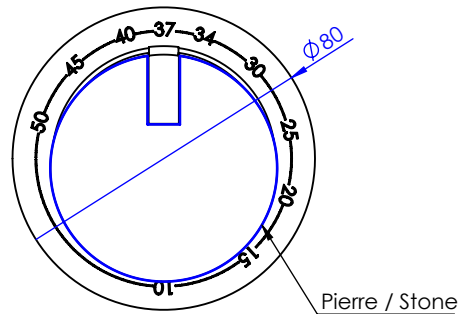

**Collection : Fusion**

**Plaque ronde et bouton ø80 mm pour centrale réf. T0.**

**Round trim set and knob ø80mm for thermostatic mixer ref. T0.**

Ref : S210-4R0 Obsidienne noire / Black Obsidian  
Ref : S211-4R0 Blanc Carrara / White Carrara  
Ref : S212-4R0 Noir Portoro / Black Portoro  
Ref : S213-4R0 Sodalite bleue / Blue Sodalite

Informations :  
Pour les percements voir le dessin technique de la partie technique.  
For diameter of drillings, see the technical drawing of technical parts.

serdaneli  
PARIS

21/04/2023-1