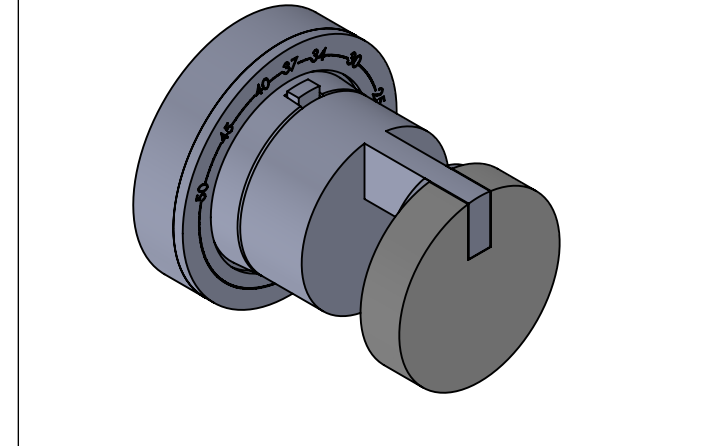

**Collection : Fusion**

**Plaque ronde et bouton ø80 mm pour centrale réf. T0.**

**Round trim set and knob ø80mm for thermostatic mixer ref. T0.**

Ref : S210-4R0 Obsidienne noire / Black Obsidian  
Ref : S211-4R0 Blanc Carrara / White Carrara  
Ref : S212-4R0 Noir Portoro / Black Portoro  
Ref : S213-4R0 Sodalite bleue / Blue Sodalite

Informations :  
Pour les percements voir le dessin technique de la partie technique.  
For diameter of drillings, see the technical drawing of technical parts.

serdaneli  
PARIS

21/04/2023-1