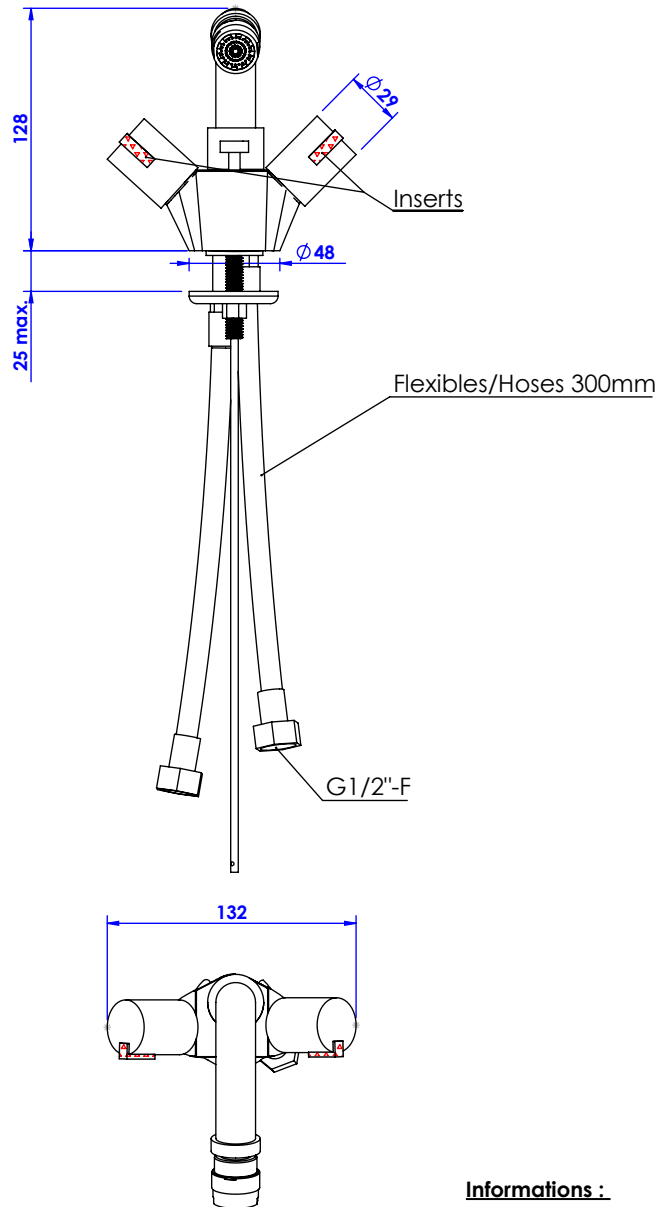

### Monotrou bidet avec flexibles et vidage. Single hole bidet mixer, hoses and waste.

Ref : S210-4101  
Ref : S211-4101  
Ref : S212-4101  
Ref : S213-4101

**Débit / Flow rate : ...l/min (sous 3 bars).**  
**Pression maxi / max pressure : 5 bars.**

#### **Informations :**

Fournie avec tête céramique 1/4 de tour. / Provided with ceramic cartridge 1/4 turn.  
Raccordement par flexibles inox tressés (lg 300mm). / Connected by stainless steel hoses (lg 11,80 inch)  
Vidage fourni (voir fiches techniques.) / Waste included (see technicals drawings.)