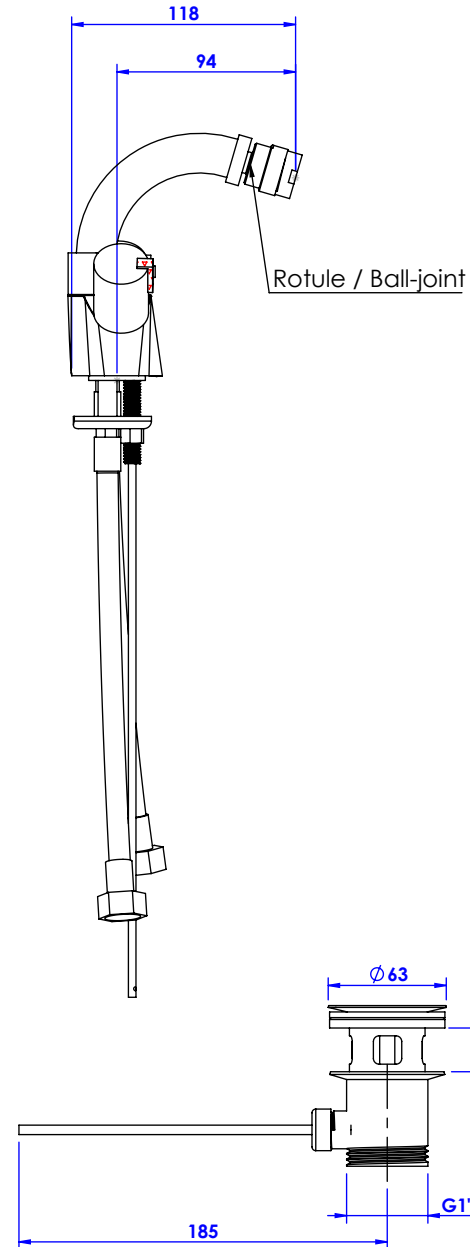

### Monotrou bidet avec flexibles et vidage. Single hole bidet mixer, hoses and waste.

Ref : S210-4101  
Ref : S211-4101  
Ref : S212-4101  
Ref : S213-4101

**Débit / Flow rate : ...l/min (sous 3 bars).**  
**Pression maxi / max pressure : 5 bars.**

#### **Informations :**

Fournie avec tête céramique 1/4 de tour. / Provided with ceramic cartridge 1/4 turn.  
Raccordement par flexibles inox tressés (lg 300mm). / Connected by stainless steel hoses (lg 11,80 inch)  
Vidage fourni (voir fiches techniques.) / Waste included (see technicals drawings.)