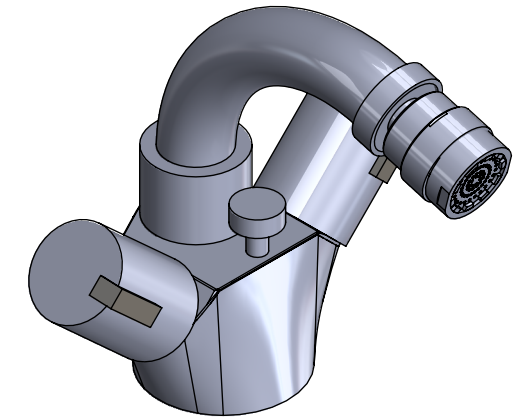

## Collection : Fusion

### Monotrou bidet avec flexibles et vidage. Single hole bidet mixer, hoses and waste.

Ref : S210-4101  
Ref : S211-4101  
Ref : S212-4101  
Ref : S213-4101

**Débit / Flow rate : ...l/min (sous 3 bars).**  
**Pression maxi / max pressure : 5 bars.**

#### **Informations :**

Fournie avec tête céramique 1/4 de tour. / Provided with ceramic cartridge 1/4 turn.  
Raccordement par flexibles inox tressés (lg 300mm). / Connected by stainless steel hoses (lg 11,80 inch)  
Vidage fourni (voir fiches techniques.) / Waste included (see technicals drawings.)