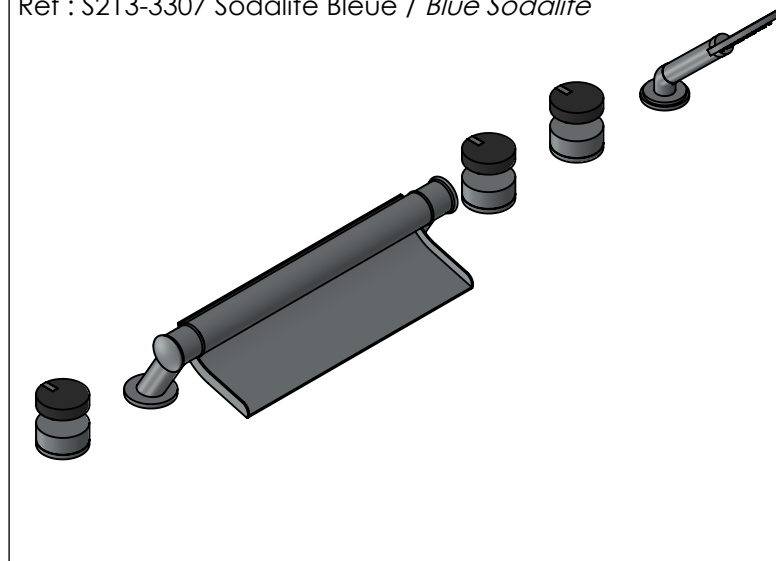

Collection : Fusion

Bain-douche sur gorge 6 trous (bec "Cascade"), avec flexibles de raccordements.
Rim mounted 6-hole bath & shower mixer ("Cascade" spout) with connection kit.

Voir dessin technique de la partie technique S00-334X
See the technical part drawing of the technical part S00-334X

Ref : S210-3307 Obsidienne Noir / *Black Obsidian*
Ref : S211-3307 Blanc Carrara / *White Carrara*
Ref : S212-3307 Noir Portoro / *Black Portoro*
Ref : S213-3307 Sodalite Bleue / *Blue Sodalite*

Débit douchette / Handshower flow rate : 10 l/min sous 3 bars
Débit / Flow rate : 36 l/min (sous 3 bars).
Pression maxi / max pressure : 5 bars.

Informations :

Fournie avec tête céramique 1/4 de tour. / Provided with ceramic cartridge 1/4 turn.
Raccordement par flexibles inox tressés (lg 300mm). / Connected by stainless steel hoses (lg 11,80 inch)
Vidage fourni sur demande / Bathtub drain on demand