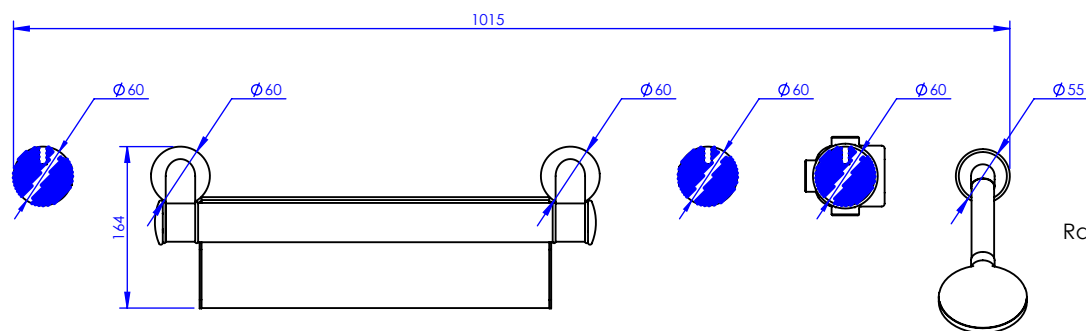

Collection : Fusion

Bain-douche sur gorge 6 trous (bec "Cascade"), avec flexibles de raccordements.
Rim mounted 6-hole bath & shower mixer ("Cascade" spout) with connection kit.

Voir dessin technique de la partie technique S00-334X
See the technical part drawing of the technical part S00-334X

Ref : S210-3307 Obsidienne Noir / *Black Obsidian*
Ref : S211-3307 Blanc Carrara / *White Carrara*
Ref : S212-3307 Noir Portoro / *Black Portoro*
Ref : S213-3307 Sodalite Bleue / *Blue Sodalite*

Débit douchette / Handshower flow rate : 10 l/min sous 3 bars
Débit / Flow rate : 36 l/min (sous 3 bars).
Pression maxi / max pressure : 5 bars.

Informations :

Fournie avec tête céramique 1/4 de tour. / Provided with ceramic cartridge 1/4 turn.
Raccordement par flexibles inox tressés (lg 300mm). / Connected by stainless steel hoses (lg 11,80 inch)
Vidage fourni sur demande / Bathtub drain on demand

ø de perçage et entraxe recommandés. / ø recommended drilling and centre distances.