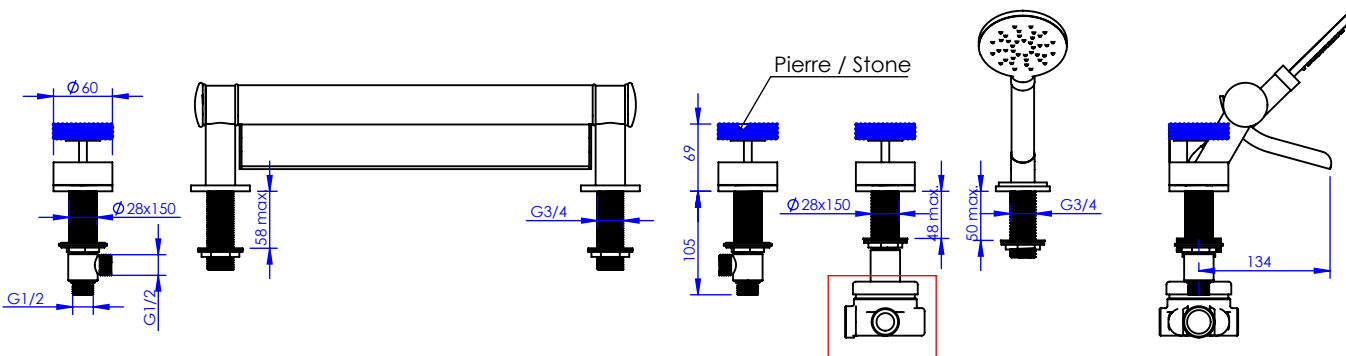

Collection : Fusion

Bain-douche sur gorge 6 trous (bec "Cascade"), avec flexibles de raccordements.
Rim mounted 6-hole bath & shower mixer ("Cascade" spout) with connection kit.

Voir dessin technique de la partie technique S00-334X
See the technical part drawing of the technical part S00-334X

Ref : S210-3307 Obsidienne Noir / *Black Obsidian*
Ref : S211-3307 Blanc Carrara / *White Carrara*
Ref : S212-3307 Noir Portoro / *Black Portoro*
Ref : S213-3307 Sodalite Bleue / *Blue Sodalite*

Débit douchette / Handshower flow rate : 10 l/min sous 3 bars
Débit / Flow rate : 36 l/min (sous 3 bars).
Pression maxi / max pressure : 5 bars.

Informations :

Fournie avec tête céramique 1/4 de tour. / Provided with ceramic cartridge 1/4 turn.
Raccordement par flexibles inox tressés (lg 300mm). / Connected by stainless steel hoses (lg 11,80 inch)
Vidage fourni sur demande / Bathtub drain on demand

ø de perçage et entraxe recommandés. / ø recommended drilling and centre distances.