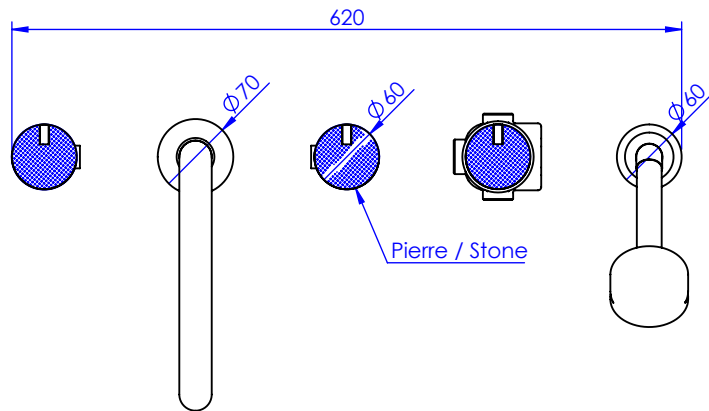

Collection : Fusion

Mélangeur bain-douche sur gorge 5 trous avec flexibles de raccordements.

Rim mounted 5-hole bath and shower mixer.

Ref : S210-3305 Obsidienne noire / Black obsidian

Ref : S211-3305 Blanc Carrara / White Carrara

Ref : S212-3305 Noir Portoro / Black Portoro

Ref : S213-3305 Sodalite bleue / Blue Sodalite

Débit / Flow rate : ...l/min (sous 3 bars).
Pression maxi / max pressure : 5 bars.

Ø de perçage et entraxe recommandés.
Ø recommended drilling and centre distances.

Informations :

Fournie avec tête céramique 1/4 de tour. / Provided with ceramic cartridge 1/4 turn.

Raccordement par flexibles inox tressés (lg 300mm). / Connected by stainless steel hoses (lg 11,80 inch)