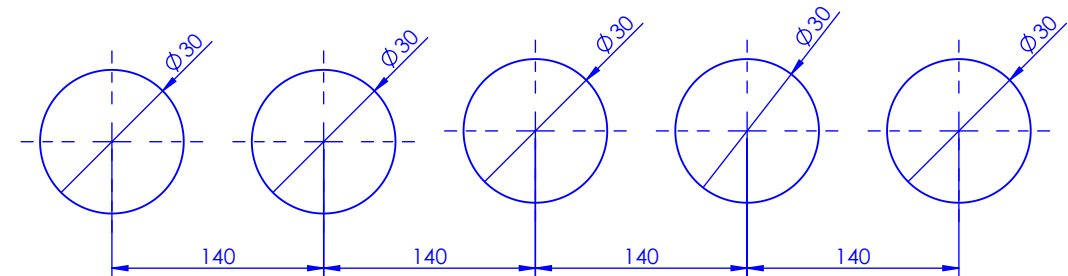

Ref : S212-3305 Noir Portoro / Black Portoro

Ref : S213-3305 Sodalite bleue / Blue Sodalite

Débit / Flow rate : ...l/min (sous 3 bars).
Pression maxi / max pressure : 5 bars.

Ø de perçage et entraxe recommandés.
Ø recommended drilling and centre distances.

Informations :

Fournie avec tête céramique 1/4 de tour. / Provided with ceramic cartridge 1/4 turn.

Raccordement par flexibles inox tressés (lg 300mm). / Connected by stainless steel hoses (lg 11,80 inch)