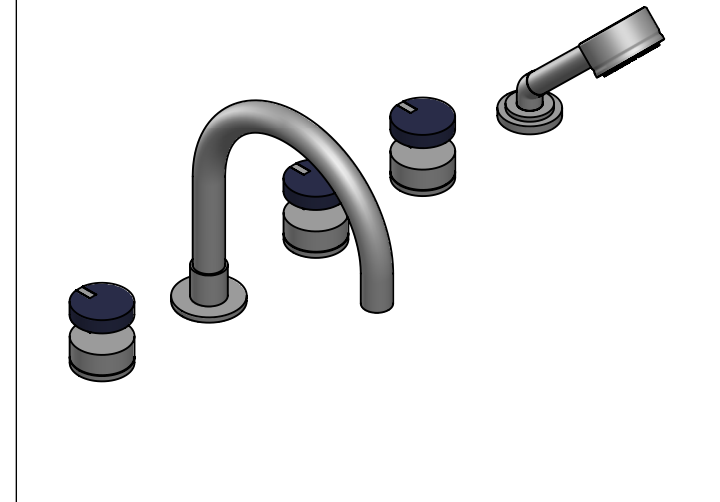

Collection : Fusion

Mélangeur bain-douche sur gorge 5 trous avec flexibles de raccordements.

Rim mounted 5-hole bath and shower mixer.

Ref : S210-3305 Obsidienne noire / Black obsidian

Ref : S211-3305 Blanc Carrara / White Carrara

Ref : S212-3305 Noir Portoro / Black Portoro

Ref : S213-3305 Sodalite bleue / Blue Sodalite

Débit / Flow rate : ...l/min (sous 3 bars).
Pression maxi / max pressure : 5 bars.

Ø de perçage et entraxe recommandés.
Ø recommended drilling and centre distances.

Informations :

Fournie avec tête céramique 1/4 de tour. / Provided with ceramic cartridge 1/4 turn.

Raccordement par flexibles inox tressés (lg 300mm). / Connected by stainless steel hoses (lg 11,80 inch)