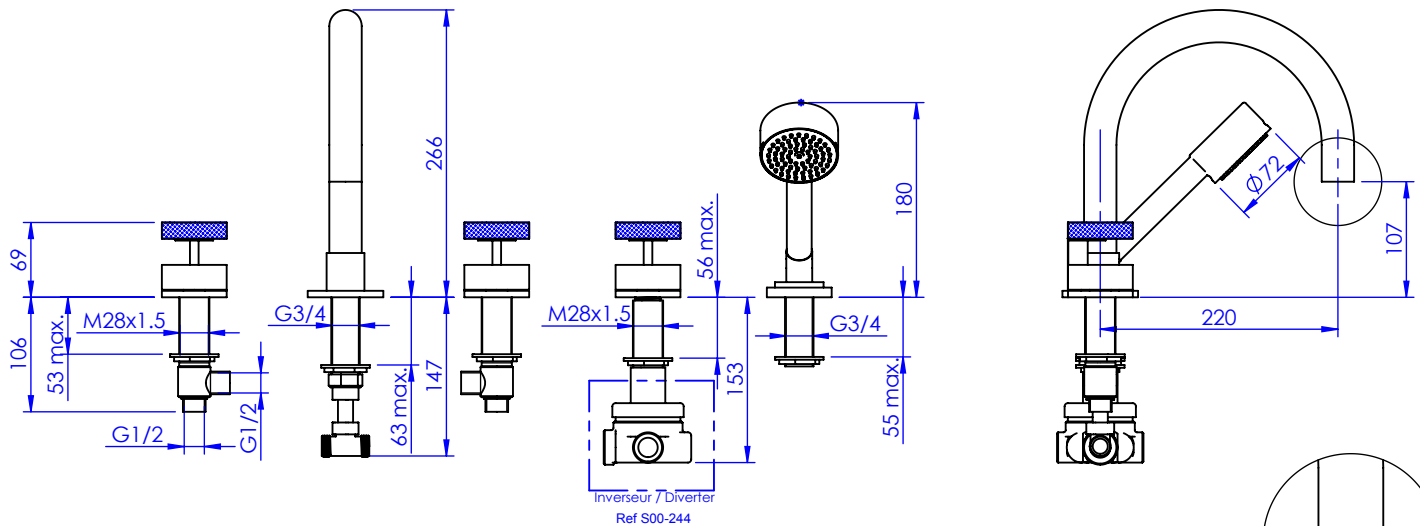

Collection : Fusion

Mélangeur bain-douche sur gorge 5 trous avec flexibles de raccordements.

Rim mounted 5-hole bath and shower mixer.

Ref : S210-3305 Obsidienne noire / Black obsidian

Ref : S211-3305 Blanc Carrara / White Carrara

Ref : S212-3305 Noir Portoro / Black Portoro

Ref : S213-3305 Sodalite bleue / Blue Sodalite

Débit / Flow rate : ...l/min (sous 3 bars).
Pression maxi / max pressure : 5 bars.

Ø de perçage et entraxe recommandés.
Ø recommended drilling and centre distances.

Informations :

Fournie avec tête céramique 1/4 de tour. / Provided with ceramic cartridge 1/4 turn.

Raccordement par flexibles inox tressés (lg 300mm). / Connected by stainless steel hoses (lg 11,80 inch)