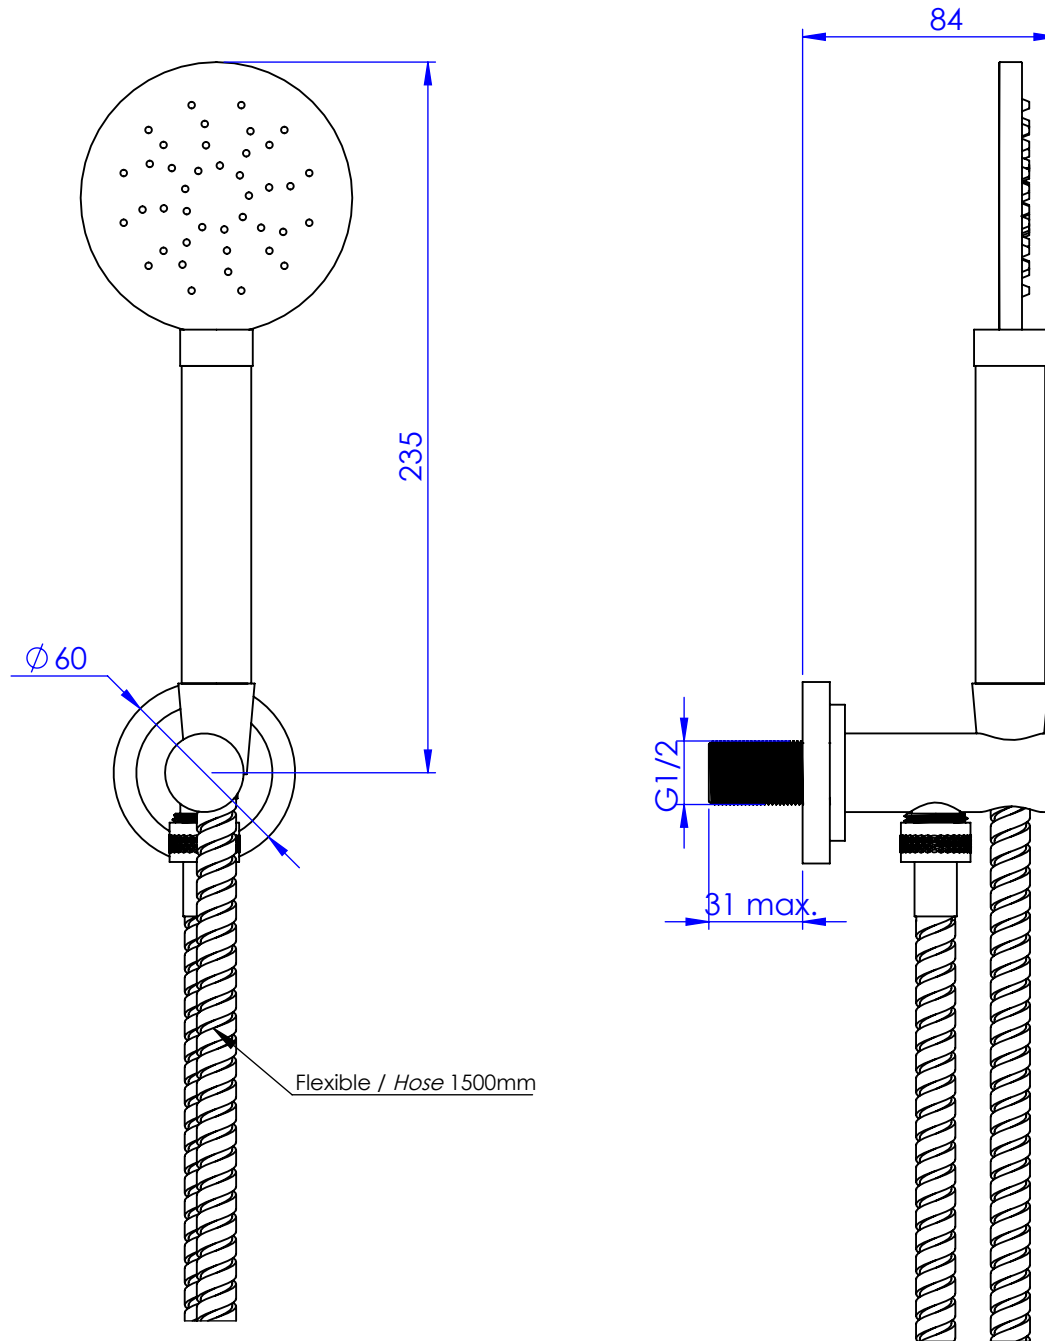

Collection : Fusion

Douchette anti-calcaire sur sortie murale 1/2'' et flexible 150 cm.
Anti-scaling handshower on wall outlet 1/2'' and hose 150cm.

Ref : S210-2213 Obsidienne Noir / *Black Obsidian*
Ref : S211-2213 Blanc Carrara / *White Carrara*
Ref : S212-2213 Noir Portoro / *Black Portoro*
Ref : S213-2213 Sodalite Bleue / *Blue Sodalite*

Débit / Flow rate : 10 l/min (sous 3 bars).
Pression maxi / max pressure : 5 bars.

ø de perçage recommandé.
ø recommended drilling.