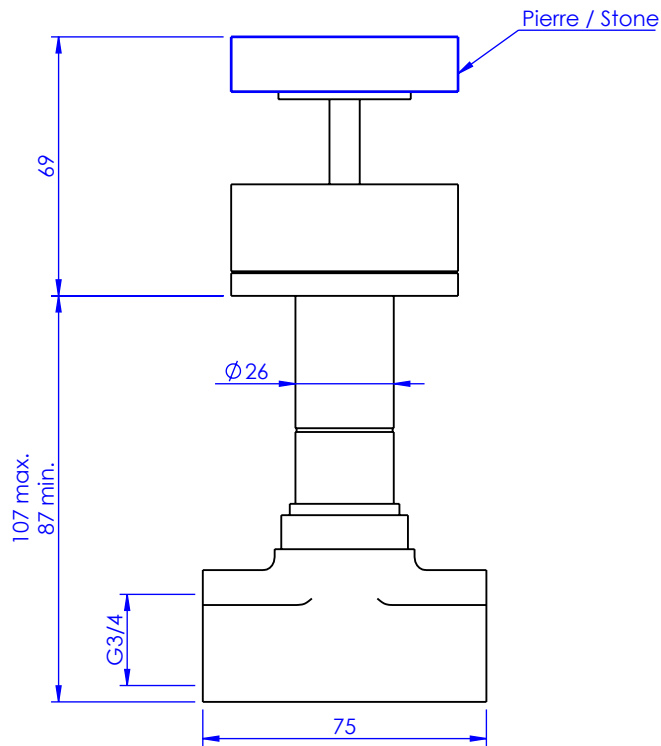

Collection : Fusion

Robinet d'arrêt 3/4" mural, 1/4 de tour, Droite (Froid).

Wall mounted valve 3/4", 1/4 turn, Right (Cold).

Ref : S210-229C Obsidienne noire / Black Obsidian
Ref : S211-229C Blanc Carrara / White Carrara
Ref : S212-229C Noir Portoro / Black Portoro
Ref : S213-229C Sodalite bleue / Blue Sodalite

Débit / Flow rate : 36 l/min (sous 3 bars).
Pression maxi / max pressure : 5 bars.

ø de perçage recommandé.
ø recommended drilling.

serdaneli
PARIS

21/03/2023-1

Informations :

Fournie avec tête céramique 1/4 de tour. / Provided with ceramic cartridge 1/4 turn.