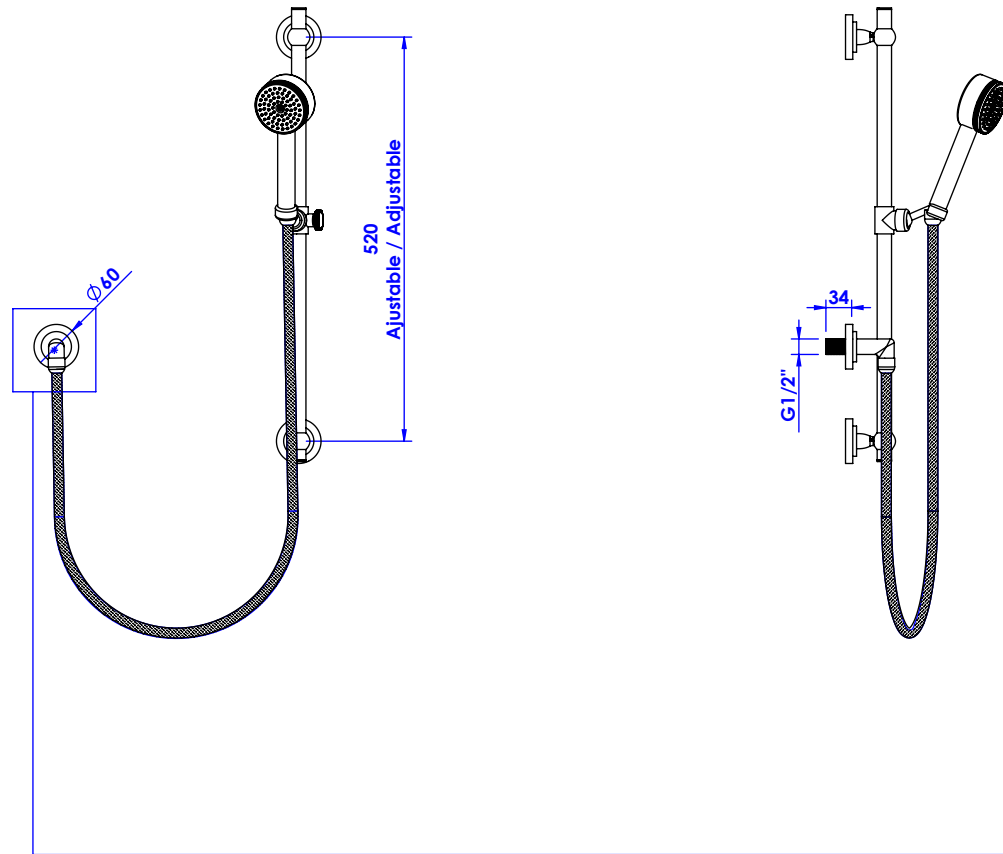

**Collection : Fusion**

**Couli-douche avec douchette, sortie coudée 1/2" et flexible 150cm.**

**Wall shower set on sliding bar, with elbow 1/2" and hose 150cm.**

Ref : S210-2211

Ref : S211-2211

Ref : S212-2211

Ref : S213-2211

**Débit / Flow rate : 18l/min (sous 3 bars).  
Pression maxi / max pressure : 5 bars.**

**Ø de perçage recommandé / Ø recommended drilling :**

**Serdaneli**

Paris 1975

21/01/2020-1