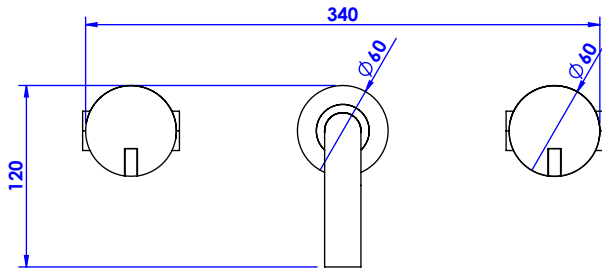

Collection : Fusion

Mélangeur de lavabo 3 trous mural. Wall mounted 3-hole basin set.

Ref : S210-2R1 Obsidienne noire / Black obsidian
Ref : S211-2R1 Blanc Carrara / White Carrara
Ref : S212-2R1 Noir Portoro / Black Portoro
Ref : S213-2R1 Sodalite bleue / Blue Sodalite

Débit / Flow rate : ...l/min (sous 3 bars).
Pression maxi / max pressure : 5 bars.

ø de perçage recommandé / ø recommended drilling :

Informations :

Fournie avec tête céramique 1/4 de tour. / Provided with ceramic cartridge 1/4 turn.
Vidage fourni sur demande / Bathtub drain on demand