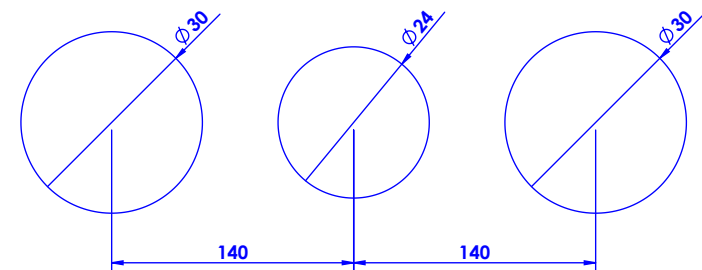

Débit / Flow rate : ...l/min (sous 3 bars).
Pression maxi / max pressure : 5 bars.

ø de perçage recommandé / ø recommended drilling :

Informations :

Fournie avec tête céramique 1/4 de tour. / Provided with ceramic cartridge 1/4 turn.
Vidage fourni sur demande / Bathtub drain on demand