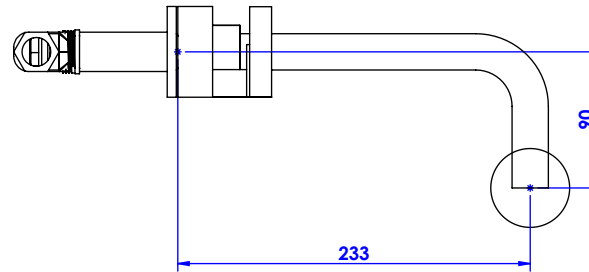

Collection : Fusion

Mélangeur de lavabo 3 trous mural. Wall mounted 3-hole basin set.

Ref : S210-2R1 Obsidienne noire / Black obsidian
Ref : S211-2R1 Blanc Carrara / White Carrara
Ref : S212-2R1 Noir Portoro / Black Portoro
Ref : S213-2R1 Sodalite bleue / Blue Sodalite

Débit / Flow rate : ...l/min (sous 3 bars).
Pression maxi / max pressure : 5 bars.

ø de perçage recommandé / ø recommended drilling :

Informations :

Fournie avec tête céramique 1/4 de tour. / Provided with ceramic cartridge 1/4 turn.
Vidage fourni sur demande / Bathtub drain on demand