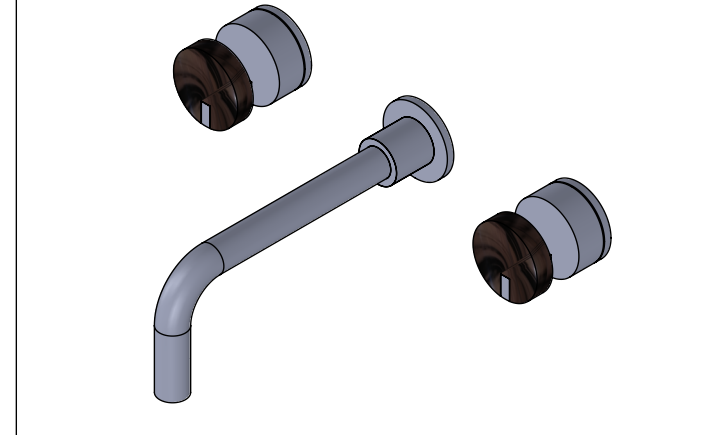

Collection : Fusion

Mélangeur de lavabo 3 trous mural. Wall mounted 3-hole basin set.

Ref : S210-2R1 Obsidienne noire / Black obsidian
Ref : S211-2R1 Blanc Carrara / White Carrara
Ref : S212-2R1 Noir Portoro / Black Portoro
Ref : S213-2R1 Sodalite bleue / Blue Sodalite

Débit / Flow rate : ...l/min (sous 3 bars).
Pression maxi / max pressure : 5 bars.

ø de perçage recommandé / ø recommended drilling :

Informations :

Fournie avec tête céramique 1/4 de tour. / Provided with ceramic cartridge 1/4 turn.
Vidage fourni sur demande / Bathtub drain on demand