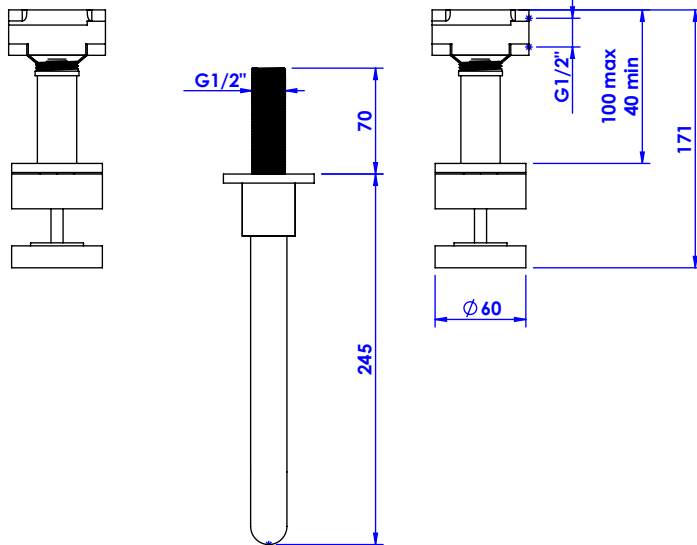

Collection : Fusion

Mélangeur de lavabo 3 trous mural. Wall mounted 3-hole basin set.

Ref : S210-2R1 Obsidienne noire / Black obsidian
Ref : S211-2R1 Blanc Carrara / White Carrara
Ref : S212-2R1 Noir Portoro / Black Portoro
Ref : S213-2R1 Sodalite bleue / Blue Sodalite

Débit / Flow rate : ...l/min (sous 3 bars).
Pression maxi / max pressure : 5 bars.

ø de perçage recommandé / ø recommended drilling :

Informations :

Fournie avec tête céramique 1/4 de tour. / Provided with ceramic cartridge 1/4 turn.
Vidage fourni sur demande / Bathtub drain on demand