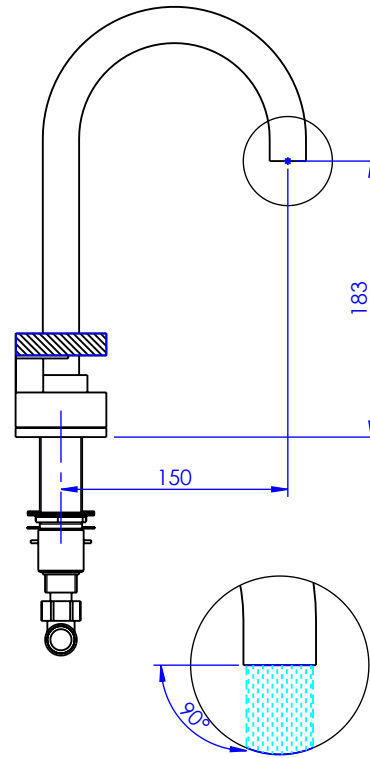

Collection : Fusion

Mélangeur de lavabo 3 trous, avec flexibles sans vidage.

3-hole basin mixer, hoses and connections, without waste.

Ref : S210-1301 Obsidienne noire / Black Obsidian
Ref : S211-1301 Blanc Carrara / White Carrara
Ref : S212-1301 Noir Portoro / Black Portoro
Ref : S213-1301 Sodalite bleue / Blue Sodalite

Débit / Flow rate : 24 l/min (sous 3 bars).
Pression maxi / max pressure : 5 bars.

\varnothing de perçage et entraxe recommandés.
 \varnothing recommended drilling and centre distances.

Informations :

Fournie avec tête céramique 1/4 de tour. / Provided with ceramic cartridge 1/4 turn.
Raccordement par flexibles inox tressés (lg 300mm). / Connected by stainless steel hoses (lg 11,80 inch)
Vidage fourni (voir fiches techniques.) / Waste included (see technicals drawings.)