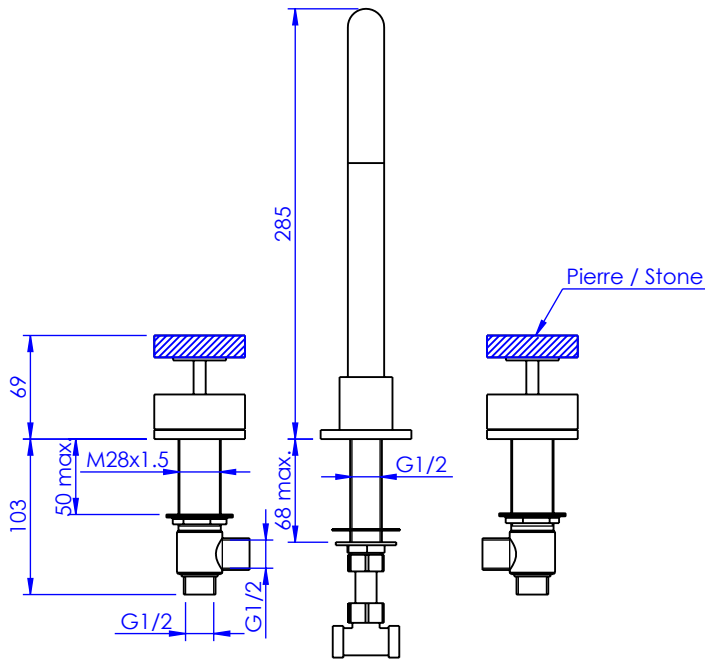

Collection : Fusion

Mélangeur de lavabo 3 trous, avec flexibles sans vidage.

3-hole basin mixer, hoses and connections, without waste.

Ref : S210-1301 Obsidienne noire / Black Obsidian
Ref : S211-1301 Blanc Carrara / White Carrara
Ref : S212-1301 Noir Portoro / Black Portoro
Ref : S213-1301 Sodalite bleue / Blue Sodalite

Débit / Flow rate : 24 l/min (sous 3 bars).
Pression maxi / max pressure : 5 bars.

\varnothing de perçage et entraxe recommandés.
 \varnothing recommended drilling and centre distances.

Informations :

Fournie avec tête céramique 1/4 de tour. / Provided with ceramic cartridge 1/4 turn.
Raccordement par flexibles inox tressés (lg 300mm). / Connected by stainless steel hoses (lg 11,80 inch)
Vidage fourni (voir fiches techniques.) / Waste included (see technicals drawings.)