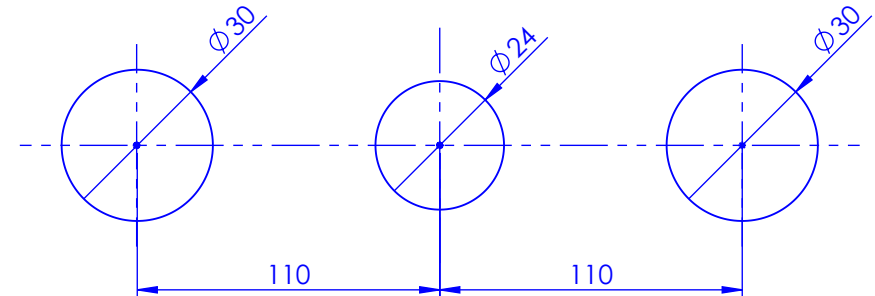

Débit / Flow rate : 24 l/min (sous 3 bars).
Pression maxi / max pressure : 5 bars.

\varnothing de perçage et entraxe recommandés.
 \varnothing recommended drilling and centre distances.

Informations :

Fournie avec tête céramique 1/4 de tour. / Provided with ceramic cartridge 1/4 turn.
Raccordement par flexibles inox tressés (lg 300mm). / Connected by stainless steel hoses (lg 11,80 inch)
Vidage fourni (voir fiches techniques.) / Waste included (see technicals drawings.)