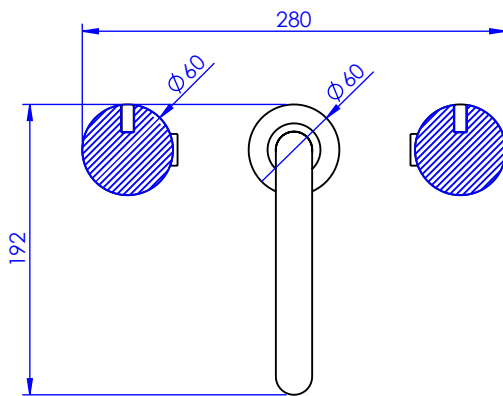

Collection : Fusion

Mélangeur de lavabo 3 trous, avec flexibles sans vidage.

3-hole basin mixer, hoses and connections, without waste.

Ref : S210-1301 Obsidienne noire / Black Obsidian
Ref : S211-1301 Blanc Carrara / White Carrara
Ref : S212-1301 Noir Portoro / Black Portoro
Ref : S213-1301 Sodalite bleue / Blue Sodalite

Débit / Flow rate : 24 l/min (sous 3 bars).
Pression maxi / max pressure : 5 bars.

\varnothing de perçage et entraxe recommandés.
 \varnothing recommended drilling and centre distances.

Informations :

Fournie avec tête céramique 1/4 de tour. / Provided with ceramic cartridge 1/4 turn.
Raccordement par flexibles inox tressés (lg 300mm). / Connected by stainless steel hoses (lg 11,80 inch)
Vidage fourni (voir fiches techniques.) / Waste included (see technicals drawings.)