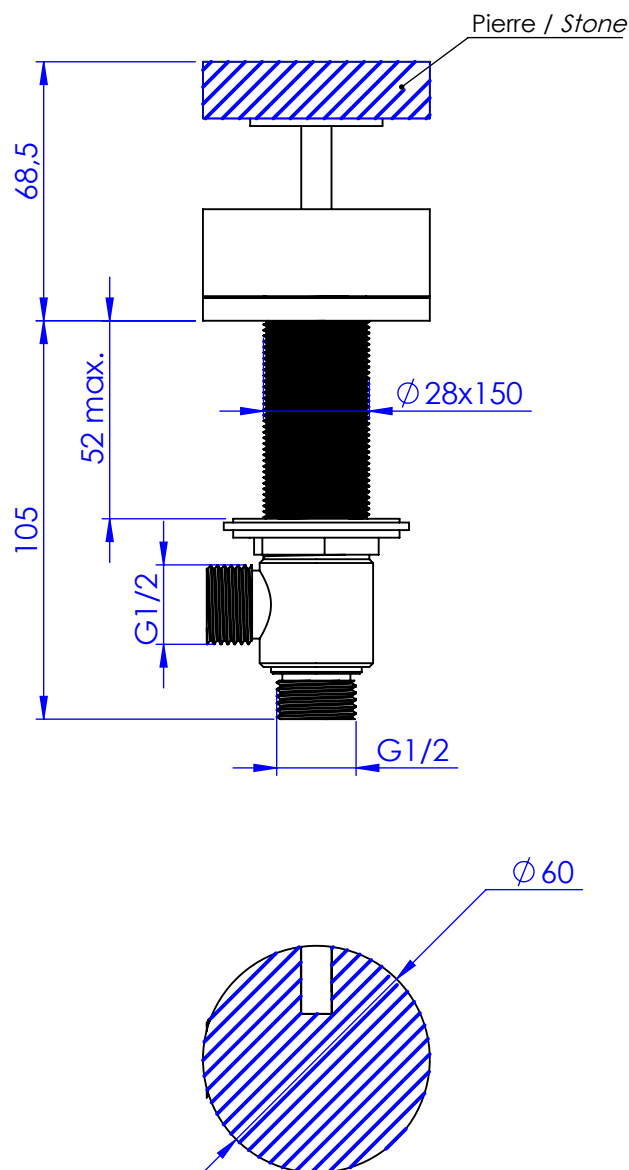

## Collection : Fusion

Robinet d'arrêt 1/2" sur gorge, 1/4 de tour, Droite (Froid).

*Rim mounted valve 1/2", 1/4 turn, Right (Cold)*

Ref : S210-126C Obsidienne Noir / *Black Obsidian*

Ref : S211-126C Blanc Carrara / *White Carrara*

Ref : S212-126C Noir Portoro / *Black Portoro*

Ref : S213-126C Sodalite Bleue / *Blue Sodalite*

**Débit / Flow rate : 22 l/min (sous 3 bars).**

**Pression maxi / max pressure : 5 bars.**

ø de perçage recommandé.

ø recommended drilling.

### Informations :

Fournie avec tête céramique 1/4 de tour. / Provided with ceramic cartridge 1/4 turn.

**Serdaneli**

Paris 1975

15/04/2025 - 1