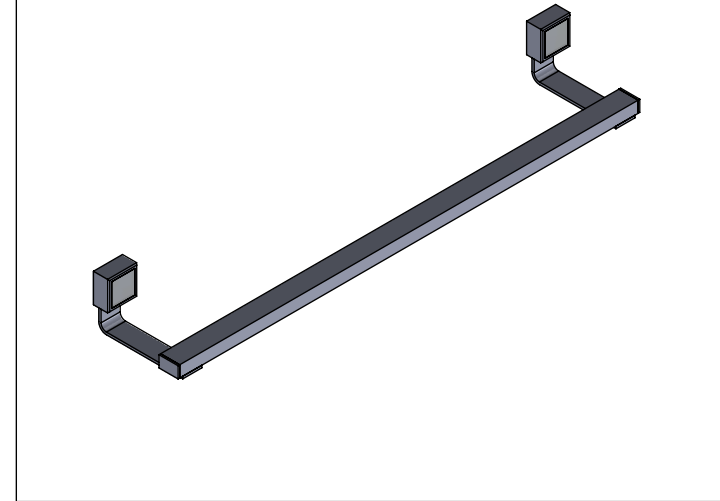

**Collection : Transatlantique**

**Porte serviette une barre fixe, L. 60 cm.**

**Wall mounted single towel bar, L. 60 cm.**

Ref : S200-508

Ref : S201-508

serdaneli  
PARIS

08/12/2021-1