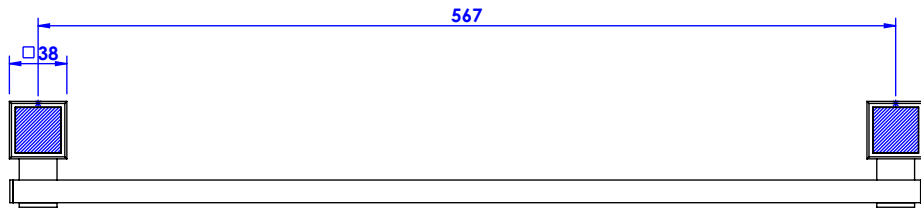

**Collection : Transatlantique**

**Porte serviette une barre fixe, L. 60 cm.**

**Wall mounted single towel bar, L. 60 cm.**

Ref : S200-508

Ref : S201-508

serdaneli  
PARIS

08/12/2021-1