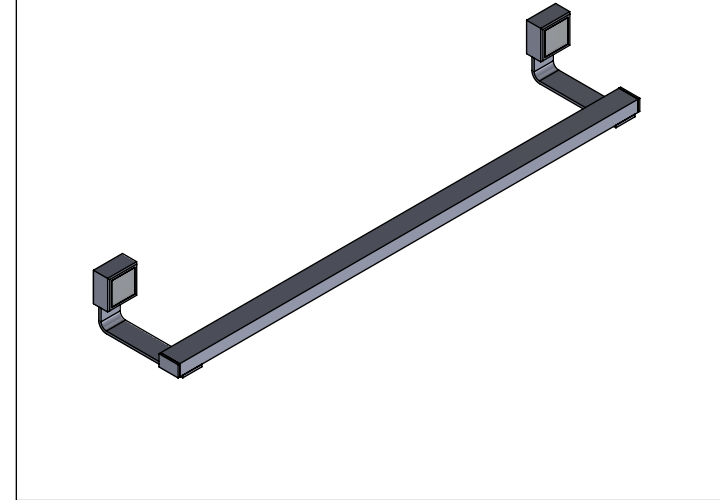

**Collection : Transatlantique**

**Porte serviette une barre fixe, L. 60 cm.**

**Wall mounted single towel bar, L. 60 cm.**

Ref : S200-508

Ref : S201-508

serdaneli  
PARIS

08/12/2021-1