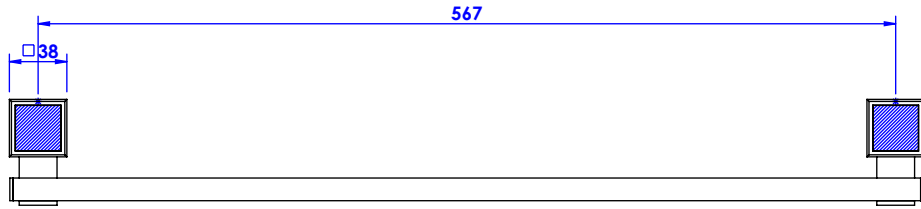

**Collection : Transatlantique**

**Porte serviette une barre fixe, L. 60 cm.**

**Wall mounted single towel bar, L. 60 cm.**

Ref : S200-508

Ref : S201-508

serdaneli  
PARIS

08/12/2021-1