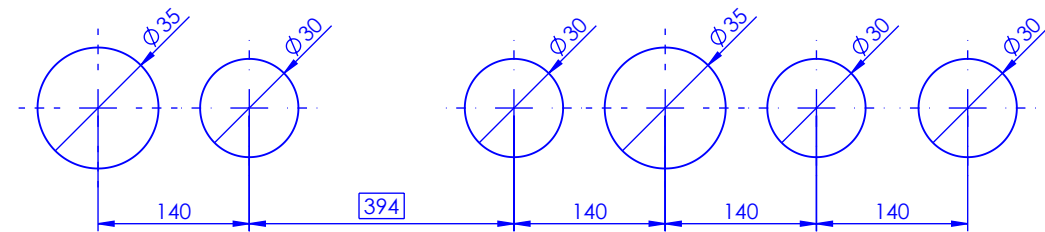

Collection : Transatlantique

Bain-douche sur gorge 6 trous (bec "Cascade"), avec flexibles de raccordements.
Rim mounted 6-hole bath & shower mixer ("Cascade" spout) with connection kit.

Ref : S200-3307

Débit / Flow rate : ...l/min (sous 3 bars).
Pression maxi / max pressure : 5 bars.

*ø de perçage et entraxe recommandés.
ø recommended drilling and centre distances.*

Informations :

Fournie avec tête céramique 1/4 de tour. / Provided with ceramic cartridge 1/4 turn.
Raccordement par flexibles inox tressés (lg 300mm). / Connected by stainless steel hoses (lg 11,80 inch)
Vidage fourni sur demande / Bathtub drain on demand