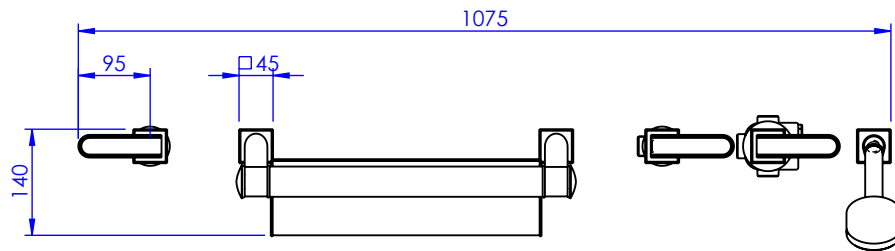

Collection : Transatlantique

Bain-douche sur gorge 6 trous (bec "Cascade"), avec flexibles de raccordements.
Rim mounted 6-hole bath & shower mixer ("Cascade" spout) with connection kit.

Ref : S200-3307

Débit / Flow rate : ...l/min (sous 3 bars).
Pression maxi / max pressure : 5 bars.

*ø de perçage et entraxe recommandés.
ø recommended drilling and centre distances.*

Informations :

Fournie avec tête céramique 1/4 de tour. / Provided with ceramic cartridge 1/4 turn.
Raccordement par flexibles inox tressés (lg 300mm). / Connected by stainless steel hoses (lg 11,80 inch)
Vidage fourni sur demande / Bathtub drain on demand