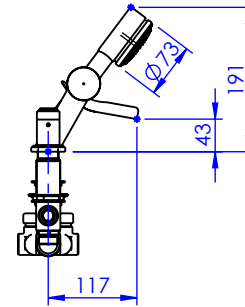

Collection : Transatlantique

Bain-douche sur gorge 6 trous (bec "Cascade"), avec flexibles de raccordements.
Rim mounted 6-hole bath & shower mixer ("Cascade" spout) with connection kit.

Ref : S200-3307

Débit / Flow rate : ...l/min (sous 3 bars).
Pression maxi / max pressure : 5 bars.

*ø de perçage et entraxe recommandés.
ø recommended drilling and centre distances.*

Informations :

Fournie avec tête céramique 1/4 de tour. / Provided with ceramic cartridge 1/4 turn.
Raccordement par flexibles inox tressés (lg 300mm). / Connected by stainless steel hoses (lg 11,80 inch)
Vidage fourni sur demande / Bathtub drain on demand