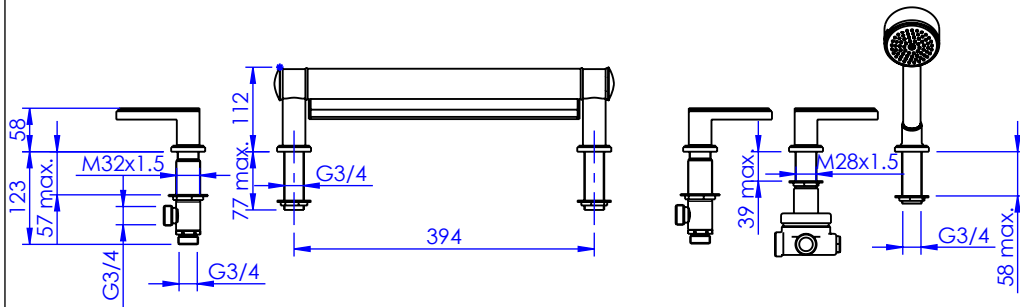

Collection : Transatlantique

Bain-douche sur gorge 6 trous (bec "Cascade"), avec flexibles de raccordements.
Rim mounted 6-hole bath & shower mixer ("Cascade" spout) with connection kit.

Ref : S200-3307

Débit / Flow rate : ...l/min (sous 3 bars).
Pression maxi / max pressure : 5 bars.

*ø de perçage et entraxe recommandés.
ø recommended drilling and centre distances.*

Informations :

Fournie avec tête céramique 1/4 de tour. / Provided with ceramic cartridge 1/4 turn.
Raccordement par flexibles inox tressés (lg 300mm). / Connected by stainless steel hoses (lg 11,80 inch)
Vidage fourni sur demande / Bathtub drain on demand