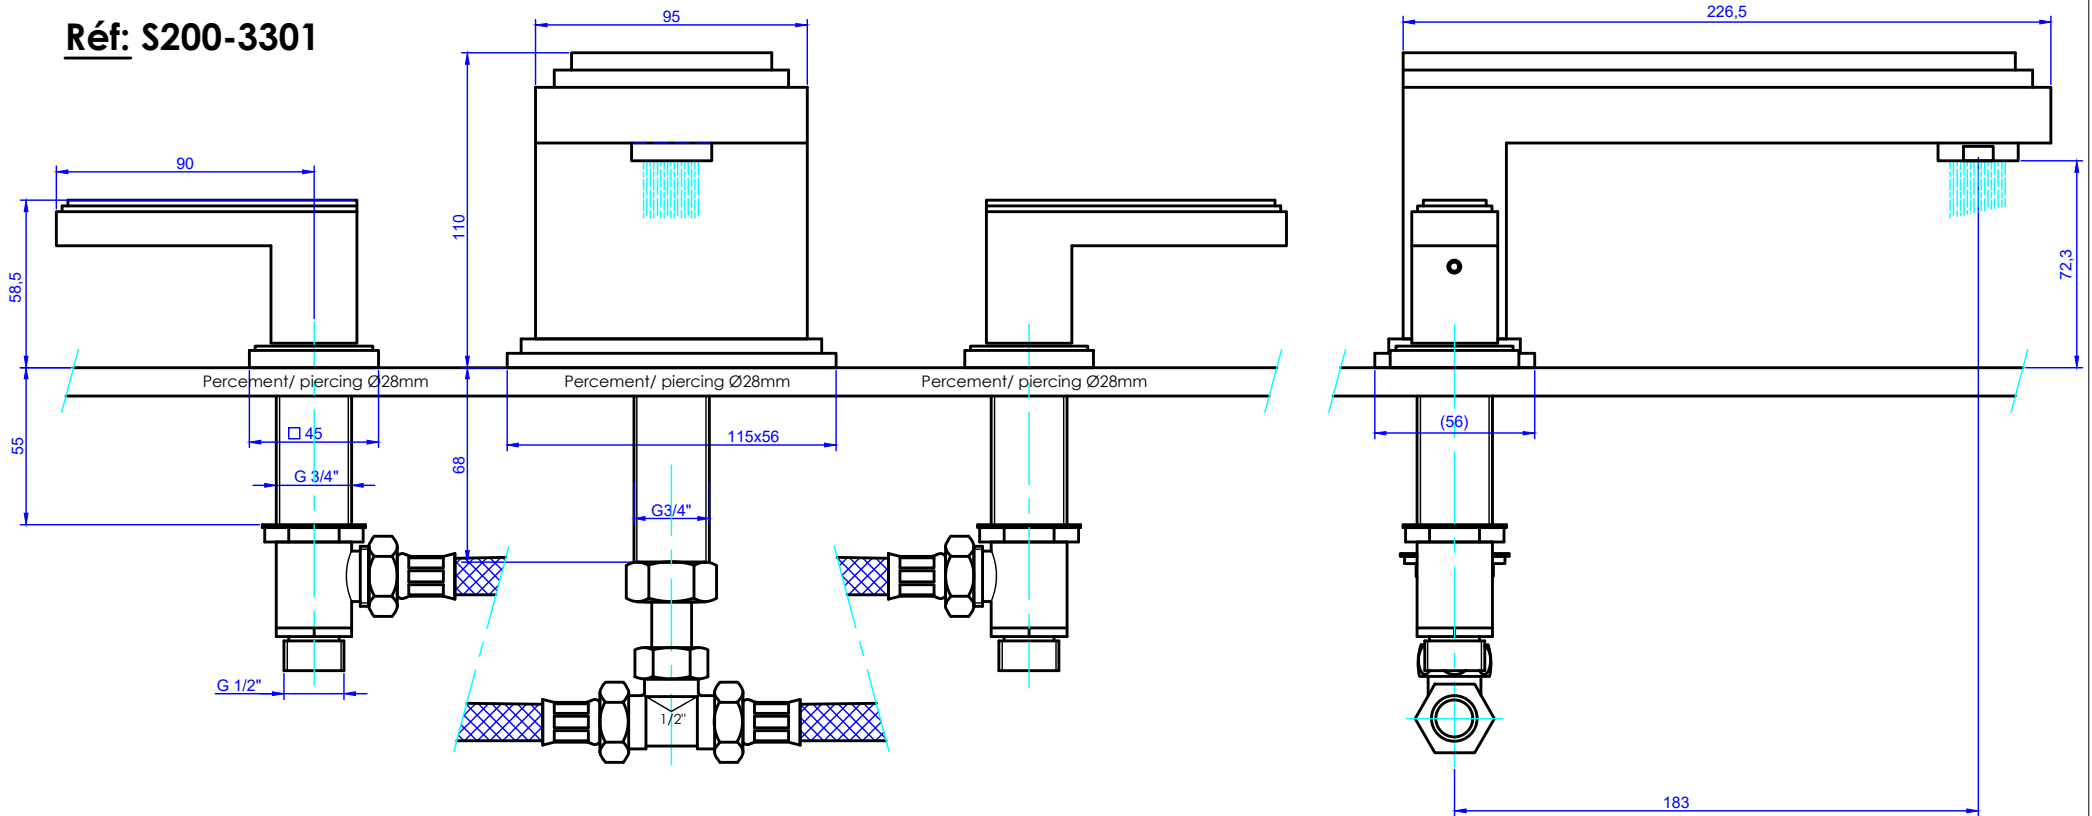

Collection: Transatlantique.

Mélangeur bain 3 trous sur gorge avec flexibles de raccordement.

Bath set.

Réf: S200-3301

ø de perçage et entre-axe recommandés.
ø Recommended drilling and centre distances.

Informations - Information:

livrée avec têtes céramiques quart de tour, gauche et droite. - Ceramic cartridge quarter turn, Left and right.

Raccordement par flexibles (Lg: 300mm). - Connected by flexibles stainless steel (Lg:300mm).