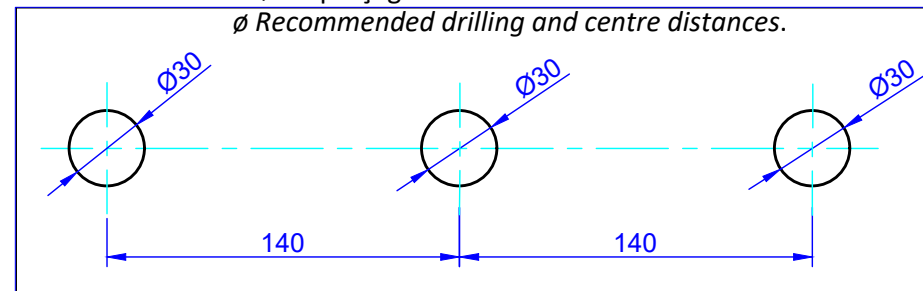

Collection: Transatlantique.

Mélangeur bain 3 trous sur gorge avec flexibles de raccordement.

Bath set.

Réf: S200-3301

ø de perçage et entre-axe recommandés.
ø Recommended drilling and centre distances.

Informations - Information:

livrée avec têtes céramiques quart de tour, gauche et droite. - Ceramic cartridge quarter turn, Left and right.

Raccordement par flexibles (Lg: 300mm). - Connected by flexibles stainless steel (Lg:300mm).