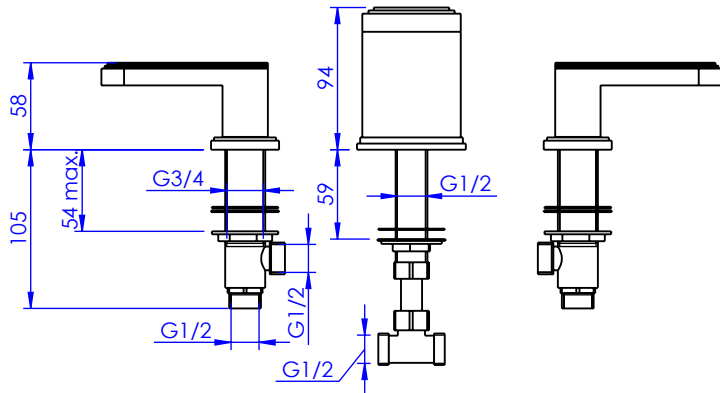

Collection : Transatlantique

Mélangeur de lavabo 3 trous, avec flexibles sans vidage (V2).
3-hole basin mixer, hoses and connections, without waste (V2).

Ref : S200-1302

Débit / Flow rate : Full Flow l/min (sous 3 bars).
Pression maxi / max pressure : 5 bars.

*ø de perçage et entraxe recommandés.
ø recommended drilling and centre distances.*

Informations :

Fournie avec tête céramique 1/4 de tour. / Provided with ceramic cartridge 1/4 turn.
Raccordement par flexibles inox tressés (lg 300mm). / Connected by stainless steel hoses (lg 11,80 inch)
Vidage fourni sur demande / Bathtub drain on demand