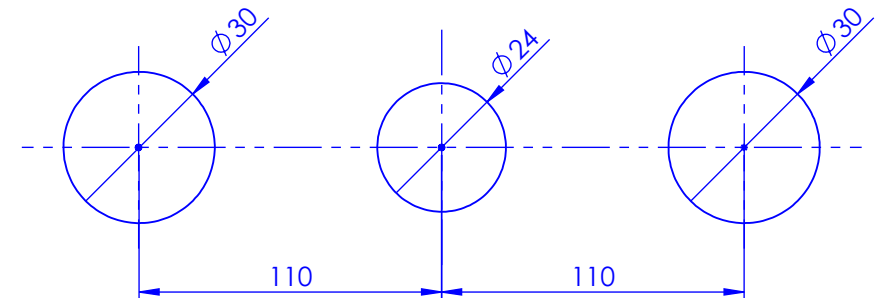

Collection : Transatlantique

Mélangeur de lavabo 3 trous, avec flexibles sans vidage (V2).
3-hole basin mixer, hoses and connections, without waste (V2).

Ref : S200-1302

Débit / Flow rate : Full Flow l/min (sous 3 bars).
Pression maxi / max pressure : 5 bars.

*ø de perçage et entraxe recommandés.
ø recommended drilling and centre distances.*

Informations :

Fournie avec tête céramique 1/4 de tour. / Provided with ceramic cartridge 1/4 turn.
Raccordement par flexibles inox tressés (lg 300mm). / Connected by stainless steel hoses (lg 11,80 inch)
Vidage fourni sur demande / Bathtub drain on demand