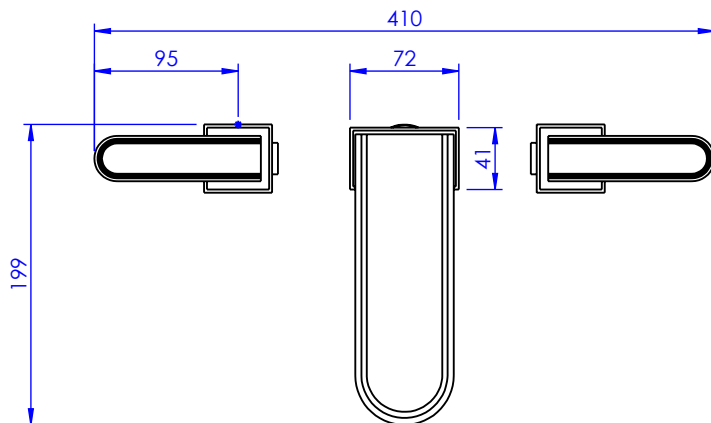

Collection : Transatlantique

Mélangeur de lavabo 3 trous, avec flexibles sans vidage (V2).
3-hole basin mixer, hoses and connections, without waste (V2).

Ref : S200-1302

Débit / Flow rate : Full Flow l/min (sous 3 bars).
Pression maxi / max pressure : 5 bars.

*ø de perçage et entraxe recommandés.
ø recommended drilling and centre distances.*

Informations :

Fournie avec tête céramique 1/4 de tour. / Provided with ceramic cartridge 1/4 turn.
Raccordement par flexibles inox tressés (lg 300mm). / Connected by stainless steel hoses (lg 11,80 inch)
Vidage fourni sur demande / Bathtub drain on demand