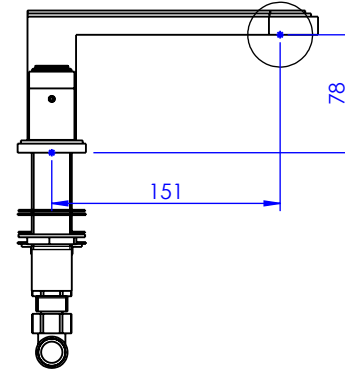

Collection : Transatlantique

Mélangeur de lavabo 3 trous, avec flexibles sans vidage (V2).
3-hole basin mixer, hoses and connections, without waste (V2).

Ref : S200-1302

Débit / Flow rate : Full Flow l/min (sous 3 bars).
Pression maxi / max pressure : 5 bars.

*ø de perçage et entraxe recommandés.
ø recommended drilling and centre distances.*

Informations :

Fournie avec tête céramique 1/4 de tour. / Provided with ceramic cartridge 1/4 turn.
Raccordement par flexibles inox tressés (lg 300mm). / Connected by stainless steel hoses (lg 11,80 inch)
Vidage fourni sur demande / Bathtub drain on demand