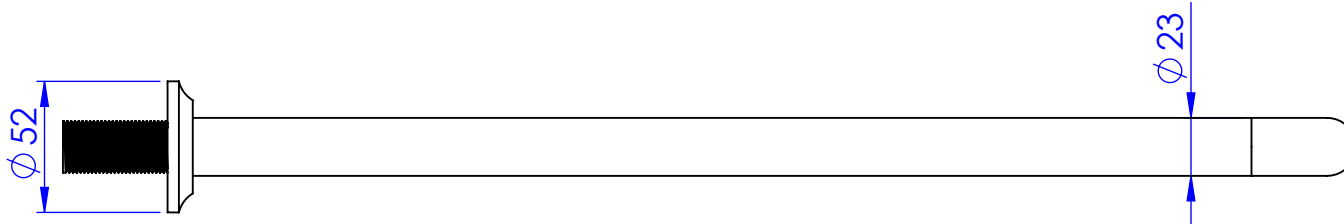

Collection : Hémisphère

Bras de douche mural 450mm, 90°.

Wall mounted shower arm 450mm length, 90°.

Ref : S199-2W450

ϕ de perçage recommandé.
 ϕ recommended drilling.

serdaneli
PARIS

15/02/2022-1