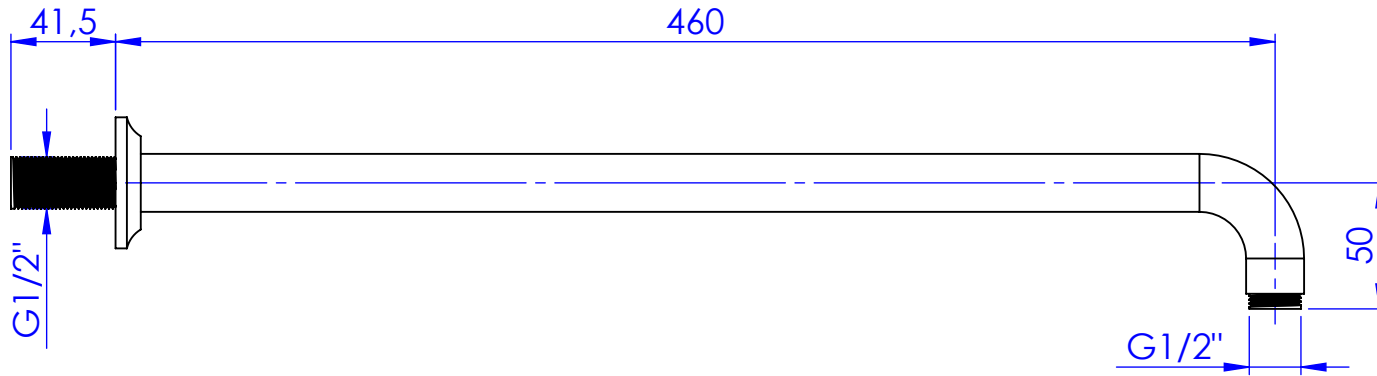

Collection : Hémisphère

Bras de douche mural 450mm, 90°.

Wall mounted shower arm 450mm length, 90°.

Ref : S199-2W450

ϕ de perçage recommandé.
 ϕ recommended drilling.

serdaneli
PARIS

15/02/2022-1