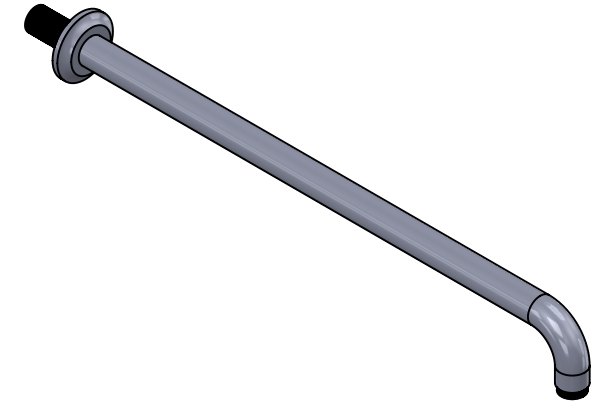

Collection : Hémisphère

Bras de douche mural 450mm, 90°.

Wall mounted shower arm 450mm length, 90°.

Ref : S199-2W450

ϕ de perçage recommandé.
 ϕ recommended drilling.

serdaneli
PARIS

15/02/2022-1