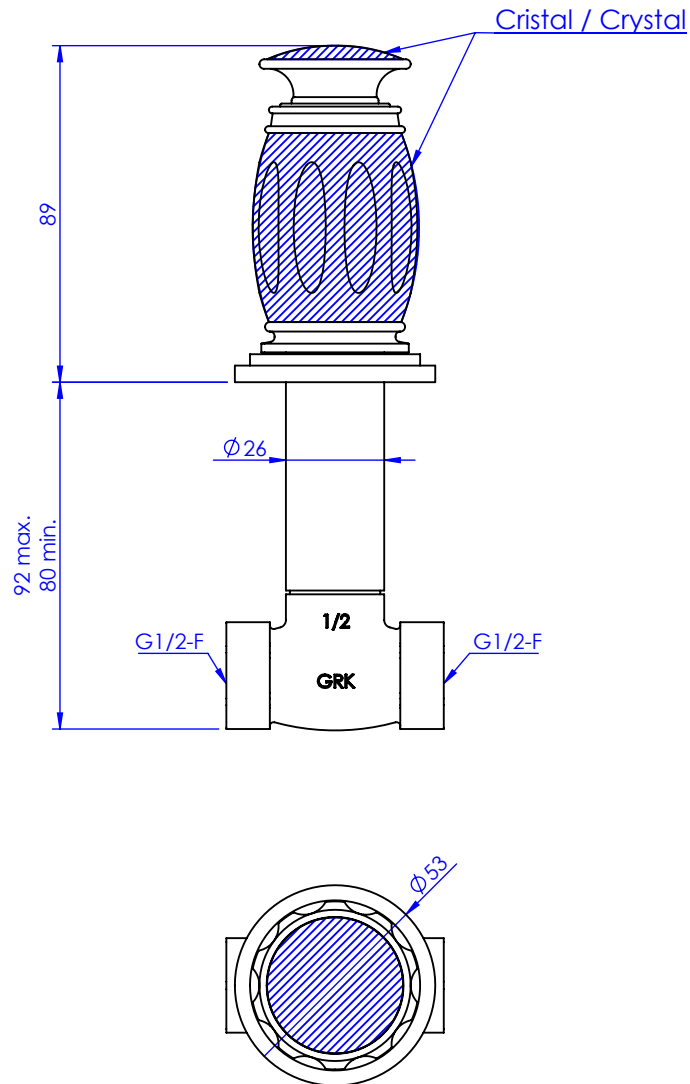

Collection : Villandry

Robinet d'arrêt 1/2" mural, 1/4 de tour, droite (Froid).

Wall mounted valve 1/2", 1/4 turn, right (Cold).

Ref : S198-128C

Ref : S198-228C

Ref : S198-428C

Débit / Flow rate : 21 l/min (sous 3 bars).
Pression maxi / max pressure : 5 bars.

\varnothing de perçage recommandé.

\varnothing recommended drilling.

Informations :

Fournie avec tête céramique 1/4 de tour. / Provided with ceramic cartridge 1/4 turn.

serdaneli
PARIS

17/04/2022-1