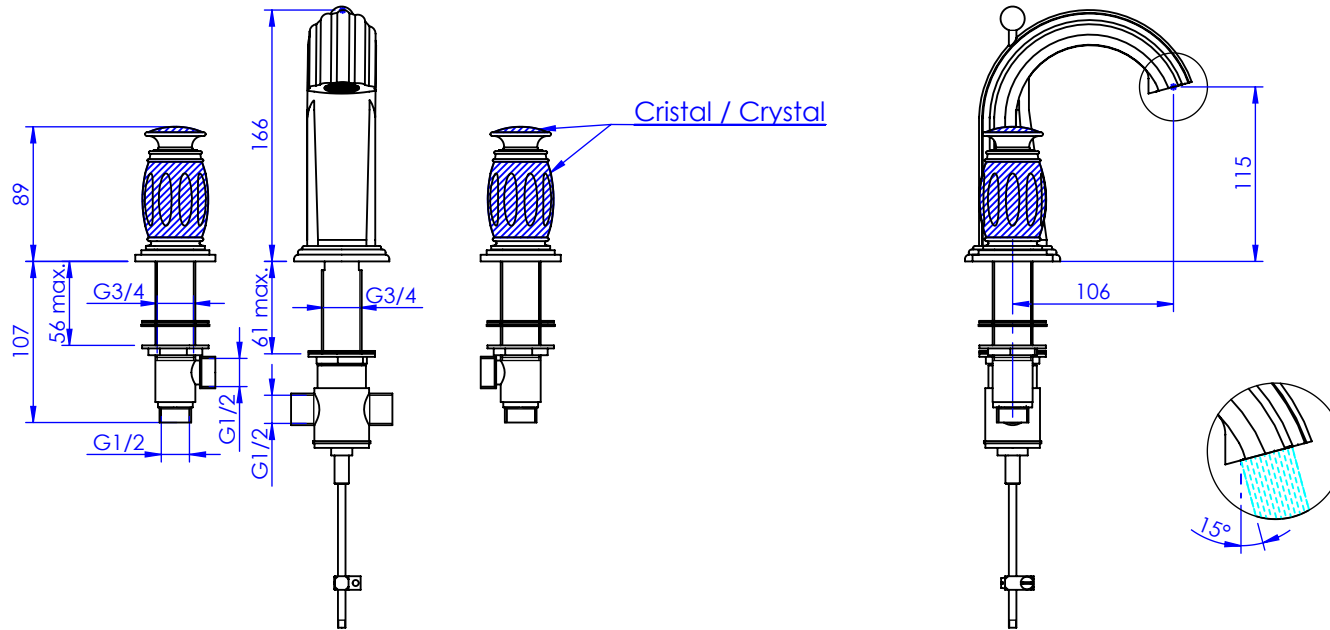

Collection : Villandry

Mélangeur de lavabo 3 trous, avec flexibles et vidage.

3-hole basin mixer, hoses and connections.

Ref : S198-1301

Cristal / Crystal

Débit / Flow rate : Full Flow l/min (sous 3 bars).
Pression maxi / max pressure : 5 bars.

*ø de perçage et entraxe recommandés.
ø recommended drilling and centre distances.*

Informations :

Fournie avec tête céramique 1/4 de tour. / Provided with ceramic cartridge 1/4 turn.

Raccordement par flexibles inox tressés (lg 300mm). / Connected by stainless steel hoses (lg 11,80 inch)