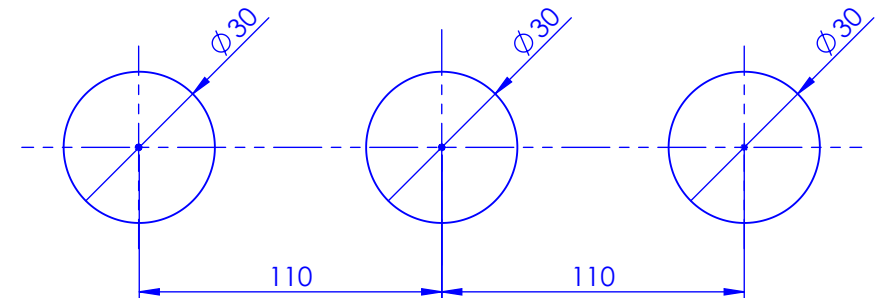

Collection : Villandry

Mélangeur de lavabo 3 trous, avec flexibles et vidage.

3-hole basin mixer, hoses and connections.

Ref : S198-1301

Cristal / Crystal

Débit / Flow rate : Full Flow l/min (sous 3 bars).
Pression maxi / max pressure : 5 bars.

*ø de perçage et entraxe recommandés.
ø recommended drilling and centre distances.*

Informations :

Fournie avec tête céramique 1/4 de tour. / Provided with ceramic cartridge 1/4 turn.

Raccordement par flexibles inox tressés (lg 300mm). / Connected by stainless steel hoses (lg 11,80 inch)