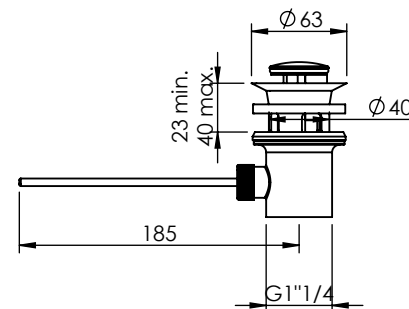

Collection : Villandry

Mélangeur de lavabo 3 trous, avec flexibles et vidage.

3-hole basin mixer, hoses and connections.

Ref : S198-1301

Cristal / Crystal

Débit / Flow rate : Full Flow l/min (sous 3 bars).
Pression maxi / max pressure : 5 bars.

*ø de perçage et entraxe recommandés.
ø recommended drilling and centre distances.*

Informations :

Fournie avec tête céramique 1/4 de tour. / Provided with ceramic cartridge 1/4 turn.

Raccordement par flexibles inox tressés (lg 300mm). / Connected by stainless steel hoses (lg 11,80 inch)