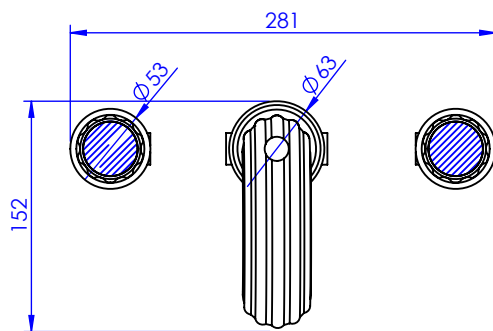

Collection : Villandry

Mélangeur de lavabo 3 trous, avec flexibles et vidage.

3-hole basin mixer, hoses and connections.

Ref : S198-1301

Cristal / Crystal

Débit / Flow rate : Full Flow l/min (sous 3 bars).
Pression maxi / max pressure : 5 bars.

*ø de perçage et entraxe recommandés.
ø recommended drilling and centre distances.*

Informations :

Fournie avec tête céramique 1/4 de tour. / Provided with ceramic cartridge 1/4 turn.

Raccordement par flexibles inox tressés (lg 300mm). / Connected by stainless steel hoses (lg 11,80 inch)