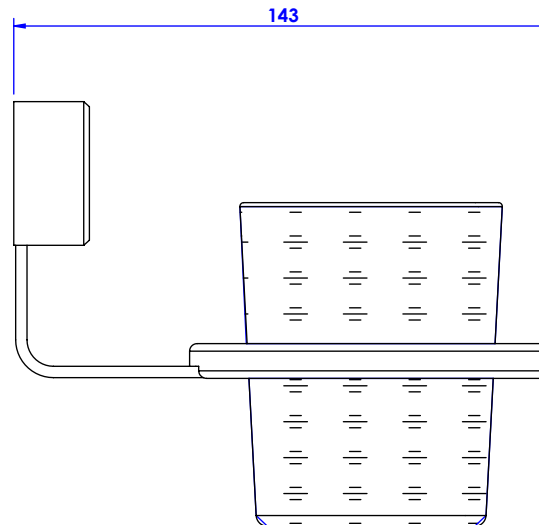

Collection : Sky Pierre & Sky à manettes Pierre
Porte-verre avec verre cristallin, mural.
Wall mounted glass holder with clear crystal tumbler.

Sky Pierre

- Ref : S05-520 Noir Portoro / Black Portoro
- Ref : S06-520 Blanc Carrara / White Carrara
- Ref : S07-520 Sodalite bleue / Blue Sodalite
- Ref : S08-520 Aventurine verte / Green Aventurine
- Ref : S09-520 Jaspe rouge / Red Jasper
- Ref : S10-520 Onyx rose / Pink Onyx
- Ref : S11-520 Gris Bardiglio / Grey Bardiglio

Sky à manettes Pierre

- Ref : S19-520 Noir Portoro / Black Portoro
- Ref : S20-520 Blanc Carrara / White Carrara
- Ref : S21-520 Sodalite bleue / Blue Sodalite
- Ref : S22-520 Aventurine verte / Green Aventurine
- Ref : S23-520 Jaspe rouge / Red Jasper
- Ref : S24-520 Onyx rose / Pink Onyx
- Ref : S25-520 Gris Bardiglio / Grey Bardiglio