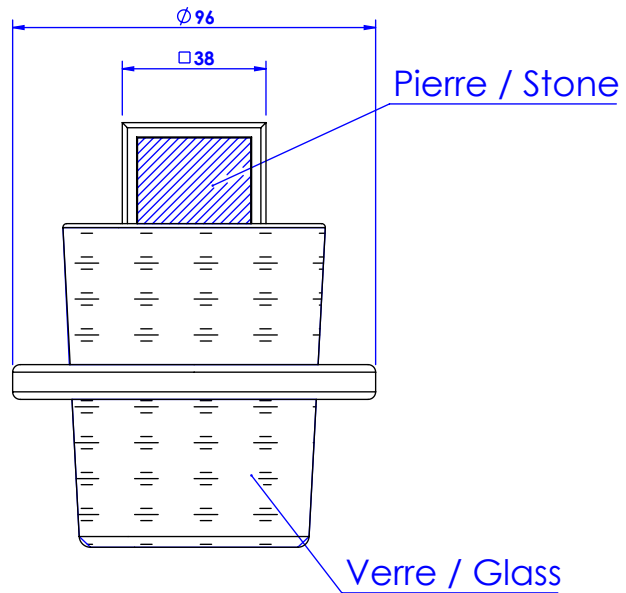

Collection : Sky Pierre & Sky à manettes Pierre
Porte-verre avec verre cristallin, mural.
Wall mounted glass holder with clear crystal tumbler.

Sky Pierre

- Ref : S05-520 Noir Portoro / Black Portoro
- Ref : S06-520 Blanc Carrara / White Carrara
- Ref : S07-520 Sodalite bleue / Blue Sodalite
- Ref : S08-520 Aventurine verte / Green Aventurine
- Ref : S09-520 Jaspe rouge / Red Jasper
- Ref : S10-520 Onyx rose / Pink Onyx
- Ref : S11-520 Gris Bardiglio / Grey Bardiglio

Sky à manettes Pierre

- Ref : S19-520 Noir Portoro / Black Portoro
- Ref : S20-520 Blanc Carrara / White Carrara
- Ref : S21-520 Sodalite bleue / Blue Sodalite
- Ref : S22-520 Aventurine verte / Green Aventurine
- Ref : S23-520 Jaspe rouge / Red Jasper
- Ref : S24-520 Onyx rose / Pink Onyx
- Ref : S25-520 Gris Bardiglio / Grey Bardiglio