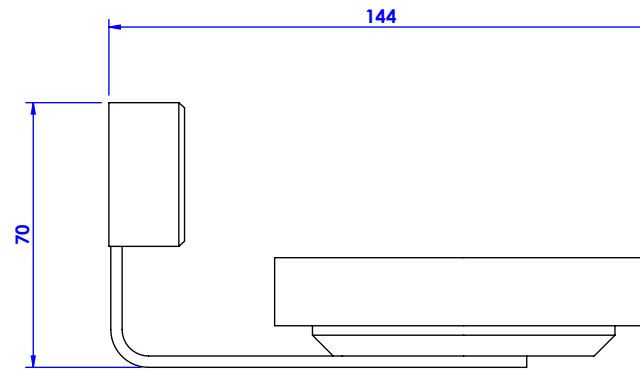

**Collection : Sky Pierre & Sky à manettes Pierre**  
**Porte-savon métal mural. - Wall mounted brass soap dish.**

Pierre / Stone

**Sky Pierre**

Ref : S05-514 Noir Portoro / Black Portoro  
Ref : S06-514 Blanc Carrara / White Carrara  
Ref : S07-514 Sodalite bleue / Blue Sodalite  
Ref : S08-514 Aventurine verte / Green Aventurine  
Ref : S09-514 Jaspe rouge / Red Jasper  
Ref : S10-514 Onyx rose / Pink Onyx  
Ref : S11-514 Gris Bardiglio / Grey Bardiglio