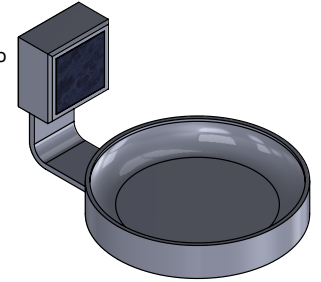

**Collection : Sky Pierre & Sky à manettes Pierre**  
**Porte-savon métal mural. - Wall mounted brass soap dish.**

Pierre / Stone

**Sky Pierre**

Ref : S05-514 Noir Portoro / Black Portoro  
Ref : S06-514 Blanc Carrara / White Carrara  
Ref : S07-514 Sodalite bleue / Blue Sodalite  
Ref : S08-514 Aventurine verte / Green Aventurine  
Ref : S09-514 Jaspe rouge / Red Jasper  
Ref : S10-514 Onyx rose / Pink Onyx  
Ref : S11-514 Gris Bardiglio / Grey Bardiglio

**Sky à manettes Pierre**

Ref : S19-514 Noir Portoro / Black Portoro  
Ref : S20-514 Blanc Carrara / White Carrara  
Ref : S21-514 Sodalite bleue / Blue Sodalite  
Ref : S22-514 Aventurine verte / Green Aventurine  
Ref : S23-514 Jaspe rouge / Red Jasper  
Ref : S24-514 Onyx rose / Pink Onyx  
Ref : S25-514 Gris Bardiglio / Grey Bardiglio