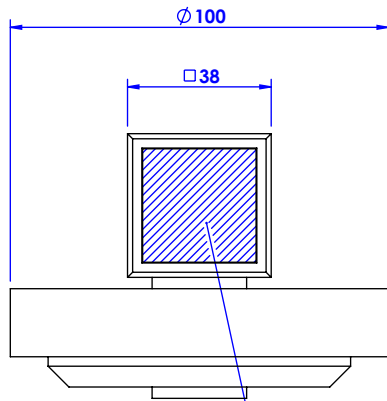

**Collection : Sky Pierre & Sky à manettes Pierre**  
**Porte-savon métal mural. - Wall mounted brass soap dish.**

Pierre / Stone

**Sky Pierre**

Ref : S05-514 Noir Portoro / Black Portoro  
Ref : S06-514 Blanc Carrara / White Carrara  
Ref : S07-514 Sodalite bleue / Blue Sodalite  
Ref : S08-514 Aventurine verte / Green Aventurine  
Ref : S09-514 Jaspe rouge / Red Jasper  
Ref : S10-514 Onyx rose / Pink Onyx  
Ref : S11-514 Gris Bardiglio / Grey Bardiglio