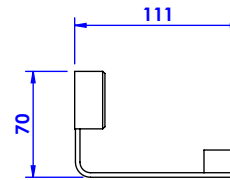

Collection : Sky Pierre & Sky à manettes Pierre

Porte serviette une barre fixe, L. 60 cm.

Wall mounted single towel bar, L. 60 cm.

Pierre / Stone

Sky Pierre

Ref : S05-508 Noir Portoro / Black Portoro
Ref : S06-508 Blanc Carrara / White Carrara
Ref : S07-508 Sodalite bleue / Blue Sodalite
Ref : S08-508 Aventurine verte / Green Aventurine
Ref : S09-508 Jaspe rouge / Red Jasper
Ref : S10-508 Onyx rose / Pink Onyx
Ref : S11-508 Gris Bardiglio / Grey Bardiglio