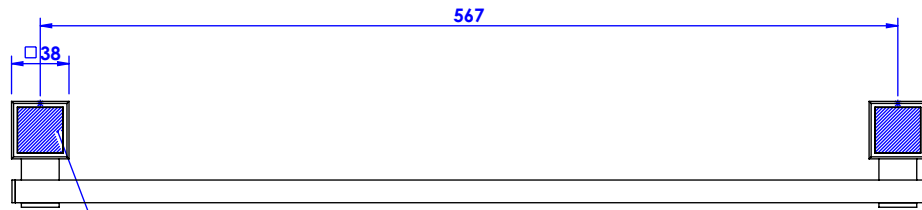

Collection : Sky Pierre & Sky à manettes Pierre

Porte serviette une barre fixe, L. 60 cm.

Wall mounted single towel bar, L. 60 cm.

Pierre / Stone

Sky Pierre

Ref : S05-508 Noir Portoro / Black Portoro
Ref : S06-508 Blanc Carrara / White Carrara
Ref : S07-508 Sodalite bleue / Blue Sodalite
Ref : S08-508 Aventurine verte / Green Aventurine
Ref : S09-508 Jaspe rouge / Red Jasper
Ref : S10-508 Onyx rose / Pink Onyx
Ref : S11-508 Gris Bardiglio / Grey Bardiglio