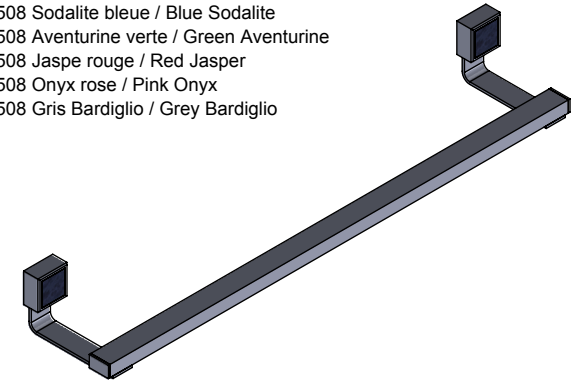

Collection : Sky Pierre & Sky à manettes Pierre

Porte serviette une barre fixe, L. 60 cm.

Wall mounted single towel bar, L. 60 cm.

Pierre / Stone

Sky Pierre

Ref : S05-508 Noir Portoro / Black Portoro
Ref : S06-508 Blanc Carrara / White Carrara
Ref : S07-508 Sodalite bleue / Blue Sodalite
Ref : S08-508 Aventurine verte / Green Aventurine
Ref : S09-508 Jaspe rouge / Red Jasper
Ref : S10-508 Onyx rose / Pink Onyx
Ref : S11-508 Gris Bardiglio / Grey Bardiglio

Sky à manettes Pierre

Ref : S19-508 Noir Portoro / Black Portoro
Ref : S20-508 Blanc Carrara / White Carrara
Ref : S21-508 Sodalite bleue / Blue Sodalite
Ref : S22-508 Aventurine verte / Green Aventurine
Ref : S23-508 Jaspe rouge / Red Jasper
Ref : S24-508 Onyx rose / Pink Onyx
Ref : S25-508 Gris Bardiglio / Grey Bardiglio