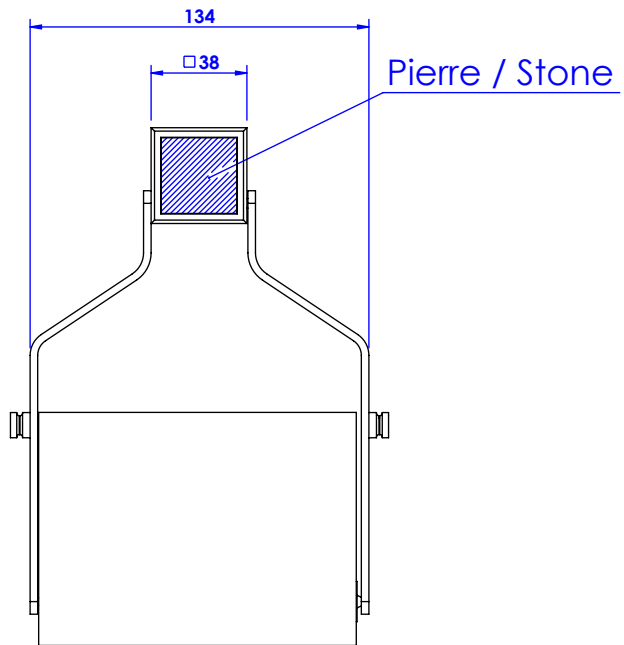

## Collection : Sky Pierre & Sky à manettes Pierre

Porte rouleau avec couvercle, mural

Wall mounted double towel bar