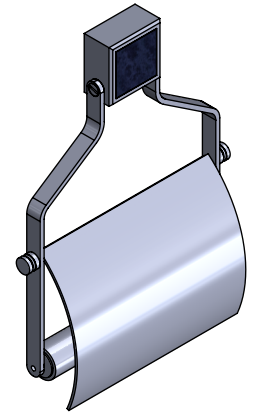

Sky à manettes Pierre

Ref : S19-503 Noir Portoro / Black Portoro
Ref : S20-503 Blanc Carrara / White Carrara
Ref : S21-503 Sodalite bleue / Blue Sodalite
Ref : S22-503 Aventurine verte / Green Aventurine
Ref : S23-503 Jaspe rouge / Red Jasper
Ref : S24-503 Onyx rose / Pink Onyx
Ref : S25-503 Gris Bardiglio / Grey Bardiglio