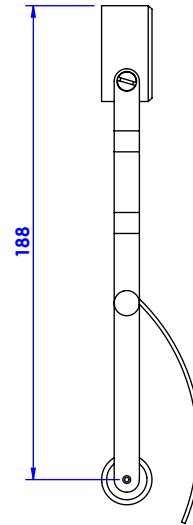

## Collection : Sky Pierre & Sky à manettes Pierre

Porte rouleau avec couvercle, mural

Wall mounted double towel bar