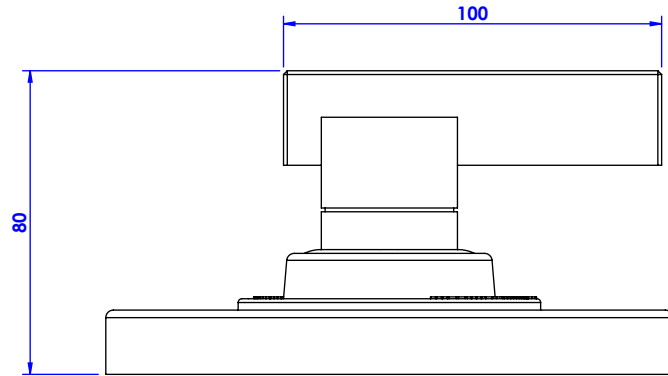

Collections : Sky à manettes pierre & Sky à manettes cristal taillé

Plaque carrée 150x150 mm et bouton pour centrales thermostatiques ref. T1 & T2.

Square trim set 150x150 mm for thermostatic mixers ref. T1 & T2.

Ref : S28-1301 "Diagonal" / "Diagonal" crystal cut lever handles

Débit / Flow rate : ...l/min (sous 3 bars).

Pression maxi / max pressure : 5 bars.

serdaneli
PARIS

02/11/2020-1