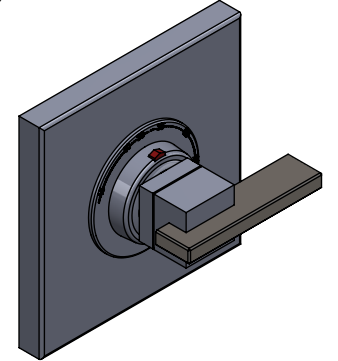

Ref : S23-1301 Jaspe rouge / Red Jasper lever handles

Ref : S24-1301 Onyx Rose / Pink Onyx lever handles

Ref : S25-1301 Gris Bardiglio / Grey Bardiglio lever handles

Sky à manettes cristal taillé

Ref : S27-1301 "Bambou" / "Bambou" crystal cut lever handles

Ref : S28-1301 "Diagonal" / "Diagonal" crystal cut lever handles

Débit / Flow rate : ...l/min (sous 3 bars).

Pression maxi / max pressure : 5 bars.

serdaneli
PARIS

02/11/2020-1