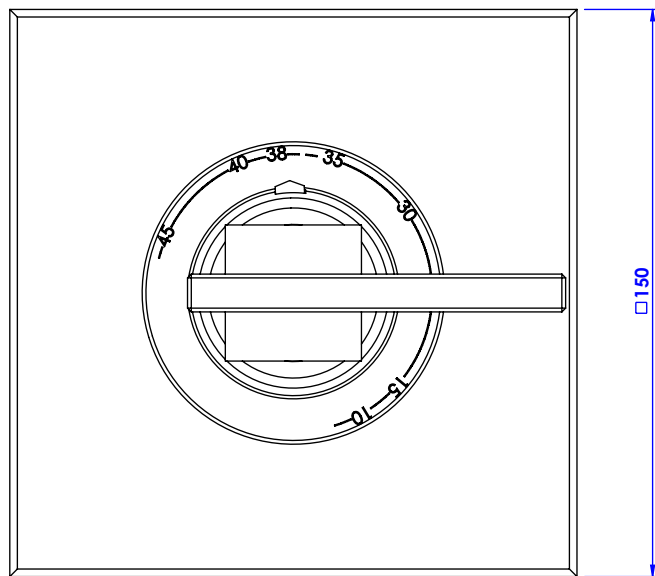

Collections : Sky à manettes pierre & Sky à manettes cristal taillé

Plaque carrée 150x150 mm et bouton pour centrales thermostatiques ref. T1 & T2.

Square trim set 150x150 mm for thermostatic mixers ref. T1 & T2.

Ref : S28-1301 "Diagonal" / "Diagonal" crystal cut lever handles

Débit / Flow rate : ...l/min (sous 3 bars).

Pression maxi / max pressure : 5 bars.

serdaneli
PARIS

02/11/2020-1