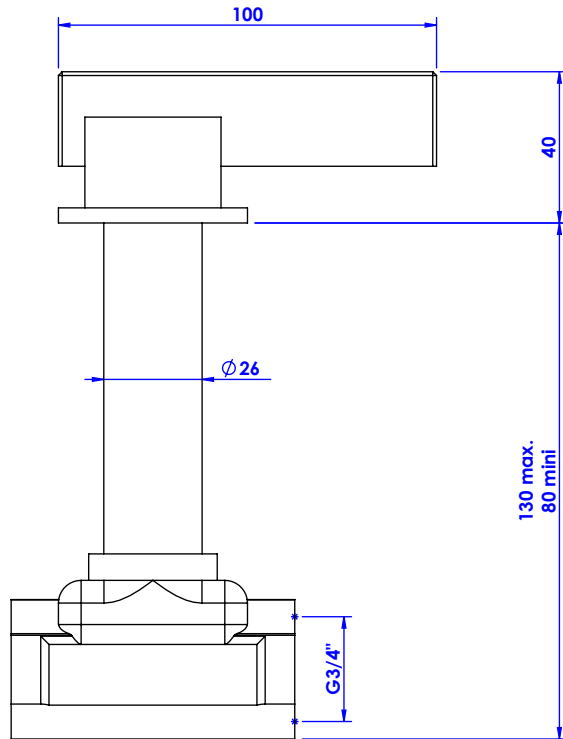

**Collection : Sky à manettes pierre**

**Robinet d'arrêt 3/4" mural, 1/4 de tour, droite (Froid).**

**Wall mounted valve 3/4", 1/4 turn, Right (Cold).**

- Ref : S19-229C Noir Portoro / Black Portoro lever handles
- Ref : S20-229C Blanc Carrar / White Carrara lever handles
- Ref : S21-229C Sodalite bleue / Blue Sodalite lever handles
- Ref : S22-229C Aventurine verte / Green Aventurine lever handles
- Ref : S23-229C Jaspe rouge / Red Jasper lever handles
- Ref : S24-229C Onyx rose / Pink Onyx lever handles
- Ref : S25-229C Gris Bardiglio / Grey Bardiglio lever handles