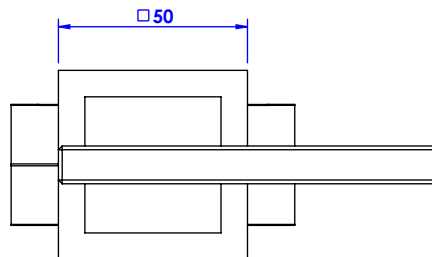

**Collection : Sky à manettes pierre**

**Robinet d'arrêt 3/4" mural, 1/4 de tour, droite (Froid).**

**Wall mounted valve 3/4", 1/4 turn, Right (Cold).**

- Ref : S19-229C Noir Portoro / Black Portoro lever handles
- Ref : S20-229C Blanc Carrar / White Carrara lever handles
- Ref : S21-229C Sodalite bleue / Blue Sodalite lever handles
- Ref : S22-229C Aventurine verte / Green Aventurine lever handles
- Ref : S23-229C Jaspe rouge / Red Jasper lever handles
- Ref : S24-229C Onyx rose / Pink Onyx lever handles
- Ref : S25-229C Gris Bardiglio / Grey Bardiglio lever handles