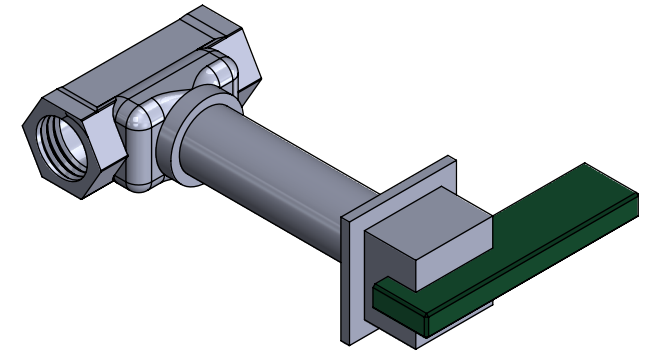

**Collection : Sky à manettes pierre**

**Robinet d'arrêt 3/4" mural, 1/4 de tour, droite (Froid).**

**Wall mounted valve 3/4", 1/4 turn, Right (Cold).**

- Ref : S19-229C Noir Portoro / Black Portoro lever handles
- Ref : S20-229C Blanc Carrar / White Carrara lever handles
- Ref : S21-229C Sodalite bleue / Blue Sodalite lever handles
- Ref : S22-229C Aventurine verte / Green Aventurine lever handles
- Ref : S23-229C Jaspe rouge / Red Jasper lever handles
- Ref : S24-229C Onyx rose / Pink Onyx lever handles
- Ref : S25-229C Gris Bardiglio / Grey Bardiglio lever handles