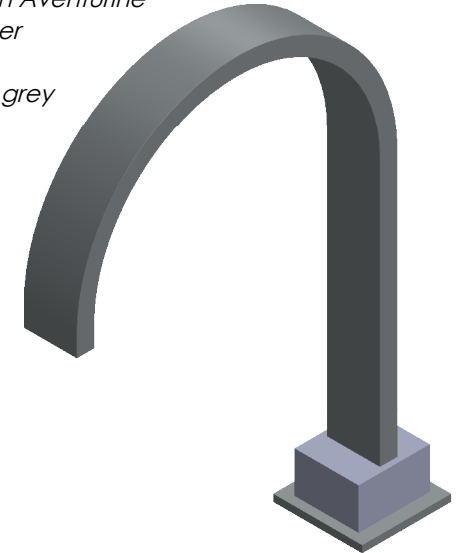

Collection : Sky

Bec de lavabo sur gorge, avec flexible.

Basin spout, rim mounted with flexible hose.

SKY

Ref : S01-1S1 Métal / Metal

Ref : S02-1S1 Verre / Glass

SKY PIERRE

Ref : S05-1S1 Noir Portoro / Black Portoro

Ref : S06-1S1 Blanc Carrara / White Carrara

Ref : S07-1S1 Bleu Sodalite / Blue Sodalite

Ref : S08-1S1 Aventurine verte / Green Aventurine

Ref : S09-1S1 Jaspe rouge / Red Jasper

Ref : S10-1S1 Onyx rose / Pink Onyx

Ref : S11-1S1 Gris Bardiglio / Bardiglio grey

SKY CRISTAL TAILLE

Ref : S13-1S1 Bambou / Bambou crystal cut

Ref : S14-1S1 Diagonal / Diagonal crystal cut

SKY A MANETTES

Ref : S15-1S1 Métal / Metal lever handles

Ref : S28-1S1 Diagonal / Diagonal crystal cut lever handles

Débit / Flow rate : Full flow (sous 3 bars).

Pression maxi / max pressure : 5 bars.

ø de perçage recommandé.

ø recommended drilling.

Informations :