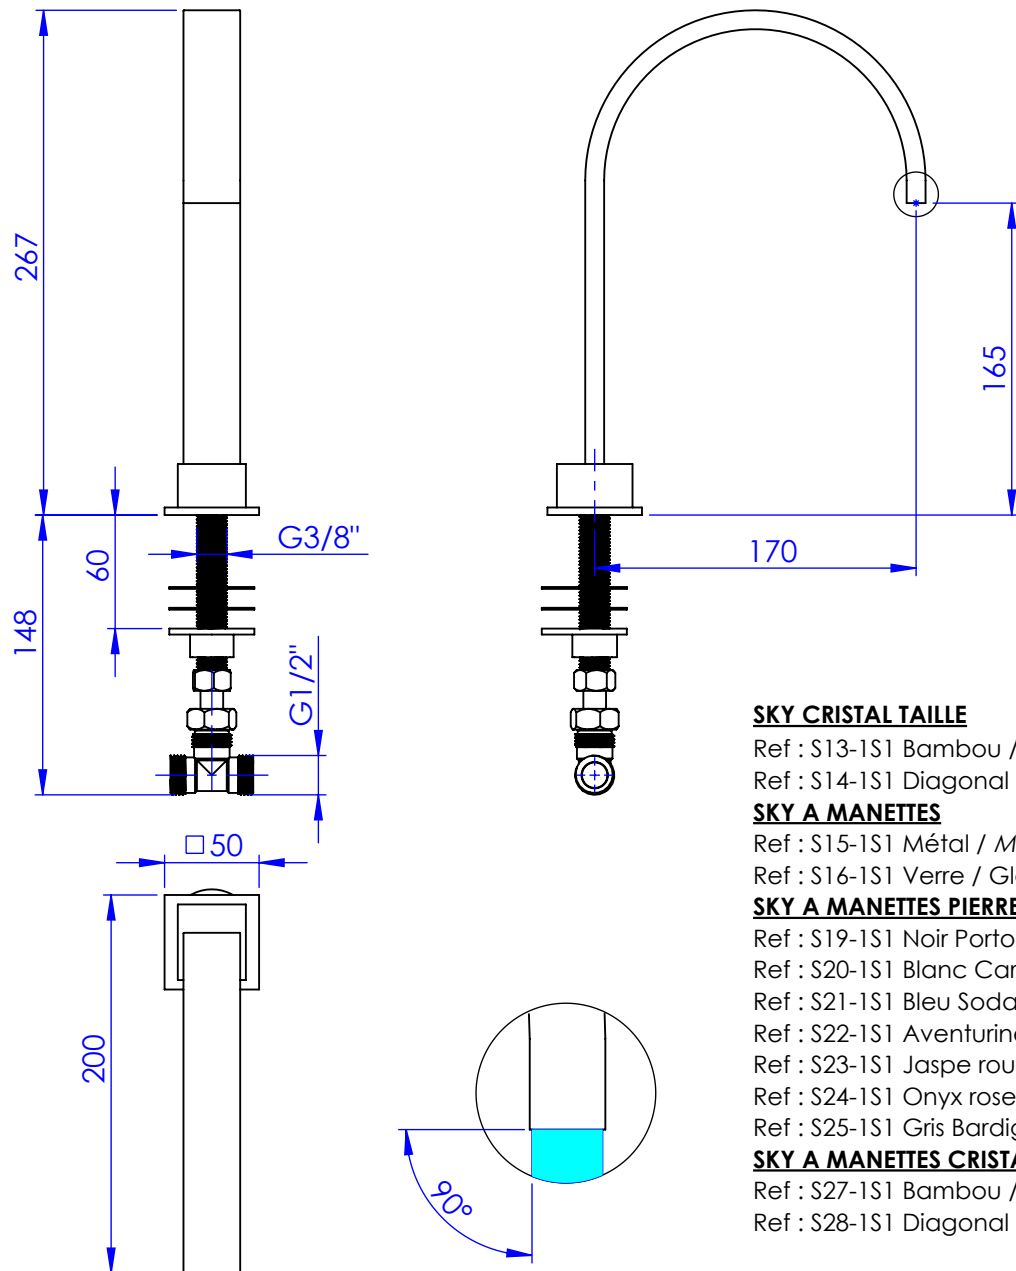

Collection : Sky

Bec de lavabo sur gorge, avec flexible.

Basin spout, rim mounted with flexible hose.

SKY

Ref : S01-1S1 Métal / Metal

Ref : S02-1S1 Verre / Glass

SKY PIERRE

Ref : S05-1S1 Noir Portoro / Black Portoro

Ref : S11-1S1 Gris Bardiglio / Bardiglio grey

SKY CRISTAL TAILLE

Ref : S13-1S1 Bambou / Bambou crystal cut

Ref : S14-1S1 Diagonal / Diagonal crystal cut

SKY A MANETTES

Ref : S15-1S1 Métal / Metal lever handles

Ref : S28-1S1 Diagonal / Diagonal crystal cut lever handles

Débit / Flow rate : Full flow (sous 3 bars).

Pression maxi / max pressure : 5 bars.

ø de perçage recommandé.

ø recommended drilling.

Informations :

Raccordement par flexibles inox tressés (lg 300mm). / Connected by stainless steel hoses (lg 11,80 inch)

Vidage non fourni (voir fiches techniques.) / Waste not included (see technicals drawings.)

Serdanelli