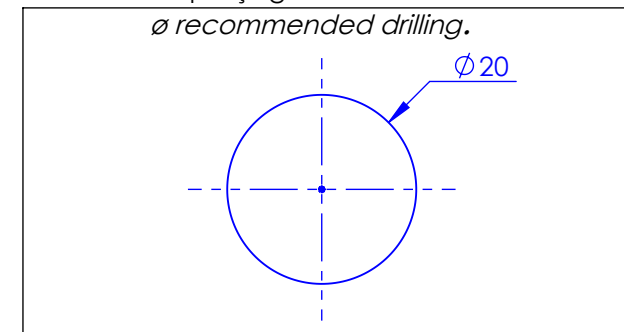

Ref : S23-1S1 Jaspe rouge / Red Jasper

Ref : S24-1S1 Onyx rose / Pink Onyx

Ref : S25-1S1 Gris Bardiglio / Bardiglio grey

SKY A MANETTES CRISTAL TAILLE

Ref : S27-1S1 Bambou / Bambou crystal cut lever handles

Ref : S28-1S1 Diagonal / Diagonal crystal cut lever handles

Débit / Flow rate : Full flow (sous 3 bars).

Pression maxi / max pressure : 5 bars.

ø de perçage recommandé.

ø recommended drilling.

Informations :