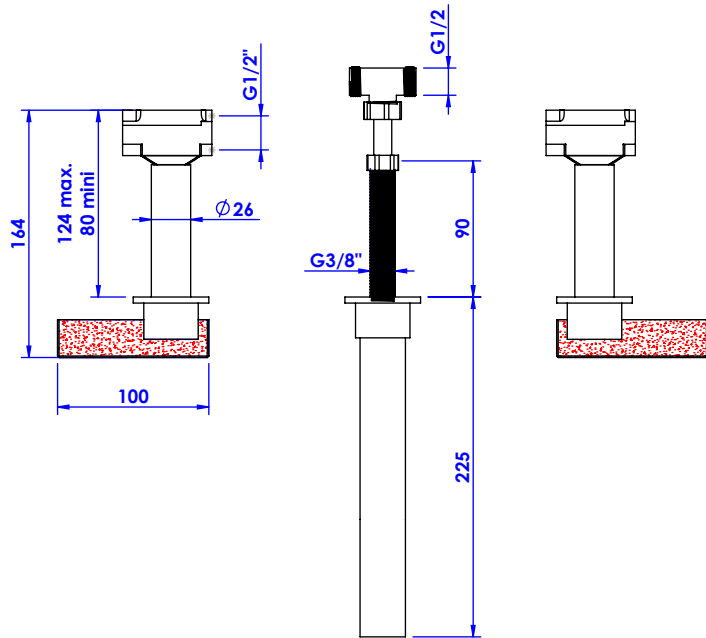

Collection : Sky à manettes Pierre
Mélangeur de lavabo 3 trous mural.
Wall mounted 3-hole basin set.

ø de perçage et entraxe recommandés.
ø recommended drilling and centre distances.

- Ref : S19-1303 Noir Portoro / Black Portoro lever handles
- Ref : S20-1303 Blanc Carrara / White Carrara lever handles
- Ref : S21-1303 Sodalite bleue / Blue Sodalite lever handles
- Ref : S22-1303 Aventurine verte / Green Aventurine lever handles
- Ref : S23-1303 Jaspe rouge / Red Jasper lever handles
- Ref : S24-1303 Onyx rose / Pink Onyx lever handles
- Ref : S25-1303 Gris Bardiglio / Grey Bardiglio lever handles

Débit / Flow rate : 17 l/min (sous 3 bars).
Pression maxi / max pressure : 5 bars.

Informations :
 Fournie avec tête céramique 1/4 de tour. / Provided with ceramic cartridge 1/4 turn.
 Vidage fourni sur demande / Bathtub drain on demand