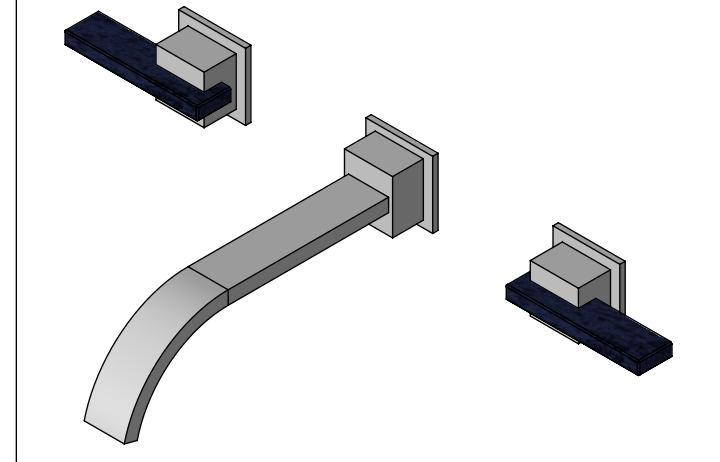

Collection : Sky à manettes Pierre
Mélangeur de lavabo 3 trous mural.
Wall mounted 3-hole basin set.

ø de perçage et entraxe recommandés.
ø recommended drilling and centre distances.

- Ref : S19-1303 Noir Portoro / Black Portoro lever handles
- Ref : S20-1303 Blanc Carrara / White Carrara lever handles
- Ref : S21-1303 Sodalite bleue / Blue Sodalite lever handles
- Ref : S22-1303 Aventurine verte / Green Aventurine lever handles
- Ref : S23-1303 Jaspe rouge / Red Jasper lever handles
- Ref : S24-1303 Onyx rose / Pink Onyx lever handles
- Ref : S25-1303 Gris Bardiglio / Grey Bardiglio lever handles

Débit / Flow rate : 17 l/min (sous 3 bars).
Pression maxi / max pressure : 5 bars.

Informations :
 Fournie avec tête céramique 1/4 de tour. / Provided with ceramic cartridge 1/4 turn.
 Vidage fourni sur demande / Bathtub drain on demand