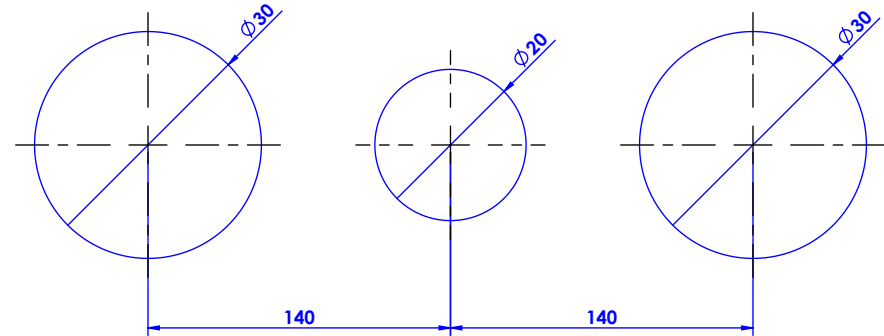

Collection : Sky à manettes Pierre
Mélangeur de lavabo 3 trous mural.
Wall mounted 3-hole basin set.

ø de perçage et entraxe recommandés.
ø recommended drilling and centre distances.

- Ref : S19-1303 Noir Portoro / Black Portoro lever handles
- Ref : S20-1303 Blanc Carrara / White Carrara lever handles
- Ref : S21-1303 Sodalite bleue / Blue Sodalite lever handles
- Ref : S22-1303 Aventurine verte / Green Aventurine lever handles
- Ref : S23-1303 Jaspe rouge / Red Jasper lever handles
- Ref : S24-1303 Onyx rose / Pink Onyx lever handles
- Ref : S25-1303 Gris Bardiglio / Grey Bardiglio lever handles

Débit / Flow rate : 17 l/min (sous 3 bars).
Pression maxi / max pressure : 5 bars.

Informations :
 Fournie avec tête céramique 1/4 de tour. / Provided with ceramic cartridge 1/4 turn.
 Vidage fourni sur demande / Bathtub drain on demand