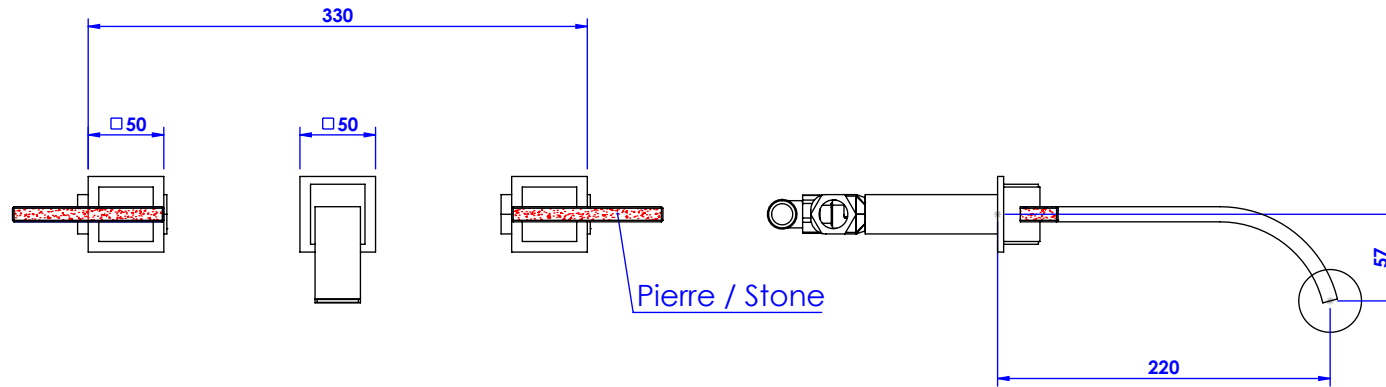

Collection : Sky à manettes Pierre
Mélangeur de lavabo 3 trous mural.
Wall mounted 3-hole basin set.

ø de perçage et entraxe recommandés.
ø recommended drilling and centre distances.

- Ref : S19-1303 Noir Portoro / Black Portoro lever handles
- Ref : S20-1303 Blanc Carrara / White Carrara lever handles
- Ref : S21-1303 Sodalite bleue / Blue Sodalite lever handles
- Ref : S22-1303 Aventurine verte / Green Aventurine lever handles
- Ref : S23-1303 Jaspe rouge / Red Jasper lever handles
- Ref : S24-1303 Onyx rose / Pink Onyx lever handles
- Ref : S25-1303 Gris Bardiglio / Grey Bardiglio lever handles

Débit / Flow rate : 17 l/min (sous 3 bars).
Pression maxi / max pressure : 5 bars.

Informations :
 Fournie avec tête céramique 1/4 de tour. / Provided with ceramic cartridge 1/4 turn.
 Vidage fourni sur demande / Bathtub drain on demand