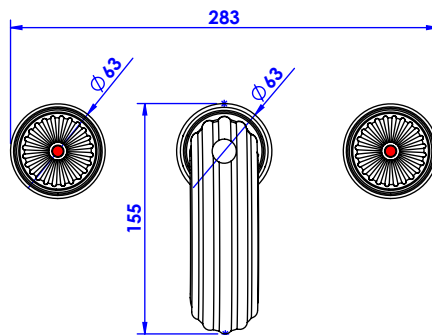

Collection : Sovereign Luxe

Mélangeur de lavabo 3 trous, avec flexibles et vidage.

3-hole basin mixer, hoses and connections.

Ref : S189-1301 Noir Portoro / Black Portoro
Ref : S190-1301 Blanc Carrara / White Carrara
Ref : S191-1301 Sodalite Bleue / Blue Sodalite
Ref : S192-1301 Aventurine Verte / Green Aventurine
Ref : S193-1301 Jaspe rouge / Red Jasper
Ref : S194-1301 Onyx rose / Pink Onyx
Ref : S195-1301 Gris Bardiglio / Grey Bardiglio

Débit / Flow rate : ...l/min (sous 3 bars).
Pression maxi / max pressure : 5 bars.

Ø de perçage et entraxe recommandés.
Ø recommended drilling and centre distances.

Informations :

Fournie avec tête céramique 1/4 de tour. / Provided with ceramic cartridge 1/4 turn.

Raccordement par flexibles inox tressés (lg 300mm). / Connected by stainless steel hoses (lg 11,80 inch)

Vidage fourni (voir fiches techniques.) / Waste included (see technicals drawings.)

serdaneli
PARIS