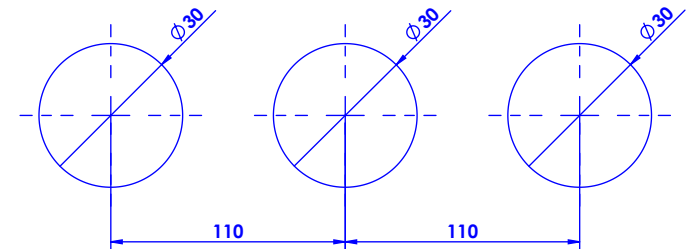

Collection : Sovereign Luxe

Mélangeur de lavabo 3 trous, avec flexibles et vidage.

3-hole basin mixer, hoses and connections.

Ref : S189-1301 Noir Portoro / Black Portoro
Ref : S190-1301 Blanc Carrara / White Carrara
Ref : S191-1301 Sodalite Bleue / Blue Sodalite
Ref : S192-1301 Aventurine Verte / Green Aventurine
Ref : S193-1301 Jaspe rouge / Red Jasper
Ref : S194-1301 Onyx rose / Pink Onyx
Ref : S195-1301 Gris Bardiglio / Grey Bardiglio

Débit / Flow rate : ...l/min (sous 3 bars).
Pression maxi / max pressure : 5 bars.

Ø de perçage et entraxe recommandés.
Ø recommended drilling and centre distances.

Informations :

Fournie avec tête céramique 1/4 de tour. / Provided with ceramic cartridge 1/4 turn.

Raccordement par flexibles inox tressés (lg 300mm). / Connected by stainless steel hoses (lg 11,80 inch)

Vidage fourni (voir fiches techniques.) / Waste included (see technicals drawings.)

serdaneli
PARIS