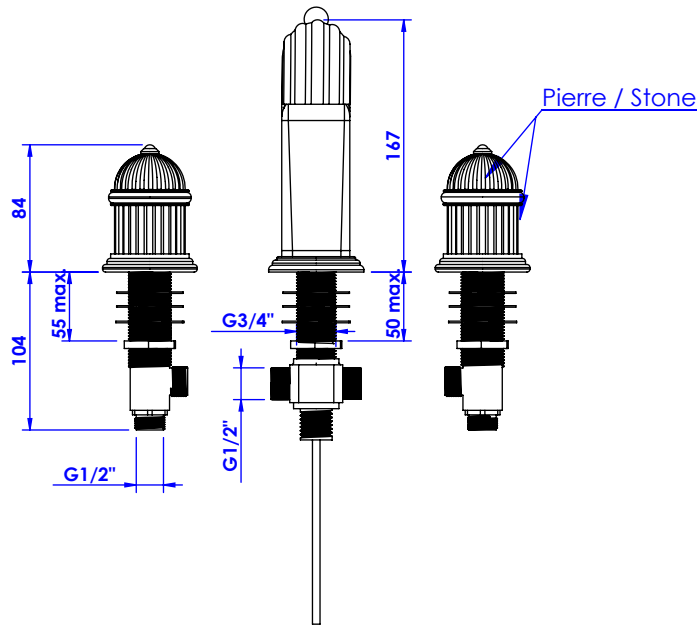

Collection : Sovereign Luxe

Mélangeur de lavabo 3 trous, avec flexibles et vidage.

3-hole basin mixer, hoses and connections.

Ref : S189-1301 Noir Portoro / Black Portoro
Ref : S190-1301 Blanc Carrara / White Carrara
Ref : S191-1301 Sodalite Bleue / Blue Sodalite
Ref : S192-1301 Aventurine Verte / Green Aventurine
Ref : S193-1301 Jaspe rouge / Red Jasper
Ref : S194-1301 Onyx rose / Pink Onyx
Ref : S195-1301 Gris Bardiglio / Grey Bardiglio

Débit / Flow rate : ...l/min (sous 3 bars).
Pression maxi / max pressure : 5 bars.

Ø de perçage et entraxe recommandés.
Ø recommended drilling and centre distances.

Informations :

Fournie avec tête céramique 1/4 de tour. / Provided with ceramic cartridge 1/4 turn.

Raccordement par flexibles inox tressés (lg 300mm). / Connected by stainless steel hoses (lg 11,80 inch)

Vidage fourni (voir fiches techniques.) / Waste included (see technicals drawings.)

serdaneli
PARIS