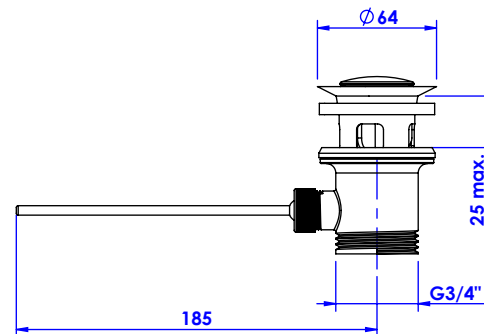

Collection : Sovereign Luxe

Mélangeur de lavabo 3 trous, avec flexibles et vidage.

3-hole basin mixer, hoses and connections.

Ref : S189-1301 Noir Portoro / Black Portoro
Ref : S190-1301 Blanc Carrara / White Carrara
Ref : S191-1301 Sodalite Bleue / Blue Sodalite
Ref : S192-1301 Aventurine Verte / Green Aventurine
Ref : S193-1301 Jaspe rouge / Red Jasper
Ref : S194-1301 Onyx rose / Pink Onyx
Ref : S195-1301 Gris Bardiglio / Grey Bardiglio

Débit / Flow rate : ...l/min (sous 3 bars).
Pression maxi / max pressure : 5 bars.

Ø de perçage et entraxe recommandés.
Ø recommended drilling and centre distances.

Informations :

Fournie avec tête céramique 1/4 de tour. / Provided with ceramic cartridge 1/4 turn.

Raccordement par flexibles inox tressés (lg 300mm). / Connected by stainless steel hoses (lg 11,80 inch)

Vidage fourni (voir fiches techniques.) / Waste included (see technicals drawings.)

serdaneli
PARIS