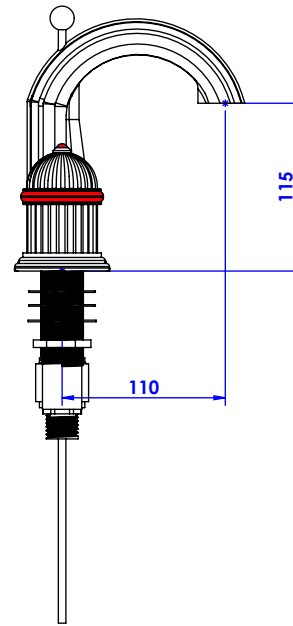

Collection : Sovereign Luxe

Mélangeur de lavabo 3 trous, avec flexibles et vidage.

3-hole basin mixer, hoses and connections.

Ref : S189-1301 Noir Portoro / Black Portoro
Ref : S190-1301 Blanc Carrara / White Carrara
Ref : S191-1301 Sodalite Bleue / Blue Sodalite
Ref : S192-1301 Aventurine Verte / Green Aventurine
Ref : S193-1301 Jaspe rouge / Red Jasper
Ref : S194-1301 Onyx rose / Pink Onyx
Ref : S195-1301 Gris Bardiglio / Grey Bardiglio

Débit / Flow rate : ...l/min (sous 3 bars).
Pression maxi / max pressure : 5 bars.

Ø de perçage et entraxe recommandés.
Ø recommended drilling and centre distances.

Informations :

Fournie avec tête céramique 1/4 de tour. / Provided with ceramic cartridge 1/4 turn.

Raccordement par flexibles inox tressés (lg 300mm). / Connected by stainless steel hoses (lg 11,80 inch)

Vidage fourni (voir fiches techniques.) / Waste included (see technicals drawings.)

serdaneli
PARIS