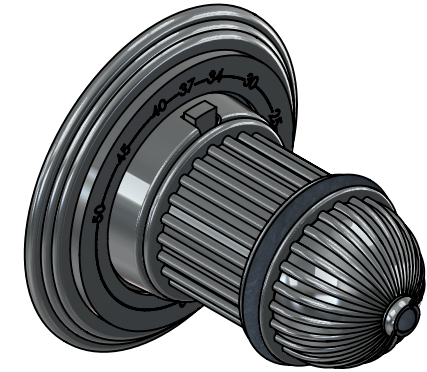

Collection : Sovereign Trésor

Plaque ronde et bouton ø100 mm pour centrale réf. T0.

Round trim set and knob ø100mm for thermostatic mixer ref. T0.

Ref : S182-4R0 Noir Portoro / Black Portoro
Ref : S183-4R0 Blanc Carrara / White Carrara
Ref : S184-4R0 Sodalite bleue / Blue Sodalite
Ref : S185-4R0 Aventurine verte / Green Aventurine
Ref : S186-4R0 Jaspe rouge / Red Jasper
Ref : S187-4R0 Onyx rose / Pink Onyx
Ref : S188-4R0 Gris Bardiglio / Grey Bardiglio

Informations :

Pour les percements voir le dessin technique de la partie technique.
For diameter of drillings, see the technical drawing of technical parts.

serdaneli
PARIS

27/04/2022-1