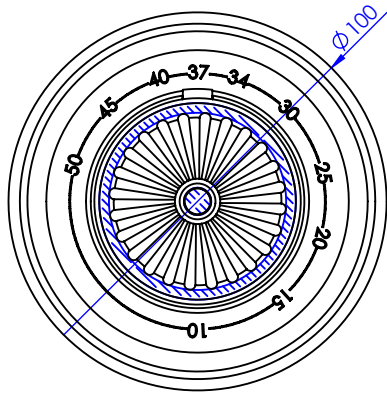

Collection : Sovereign Trésor

Plaque ronde et bouton ø100 mm pour centrale réf. T0.

Round trim set and knob ø100mm for thermostatic mixer ref. T0.

Ref : S182-4R0 Noir Portoro / Black Portoro
Ref : S183-4R0 Blanc Carrara / White Carrara
Ref : S184-4R0 Sodalite bleue / Blue Sodalite
Ref : S185-4R0 Aventurine verte / Green Aventurine
Ref : S186-4R0 Jaspe rouge / Red Jasper
Ref : S187-4R0 Onyx rose / Pink Onyx
Ref : S188-4R0 Gris Bardiglio / Grey Bardiglio

Informations :

Pour les percements voir le dessin technique de la partie technique.
For diameter of drillings, see the technical drawing of technical parts.

serdaneli
PARIS

27/04/2022-1