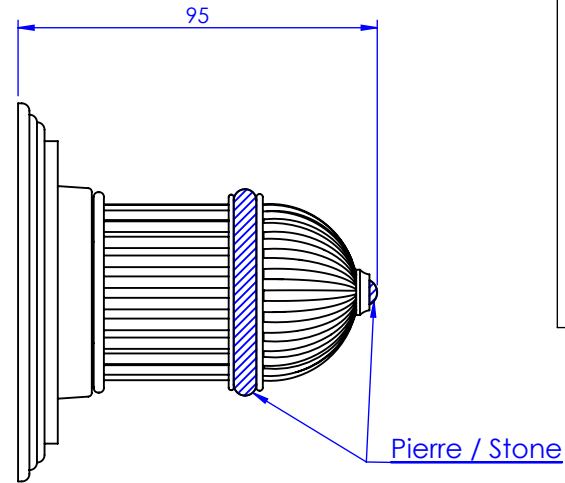

Collection : Sovereign Trésor

Plaque ronde et bouton ø100 mm pour centrale réf. T0.

Round trim set and knob ø100mm for thermostatic mixer ref. T0.

Ref : S182-4R0 Noir Portoro / Black Portoro
Ref : S183-4R0 Blanc Carrara / White Carrara
Ref : S184-4R0 Sodalite bleue / Blue Sodalite
Ref : S185-4R0 Aventurine verte / Green Aventurine
Ref : S186-4R0 Jaspe rouge / Red Jasper
Ref : S187-4R0 Onyx rose / Pink Onyx
Ref : S188-4R0 Gris Bardiglio / Grey Bardiglio

Informations :

Pour les percements voir le dessin technique de la partie technique.
For diameter of drillings, see the technical drawing of technical parts.

serdaneli
PARIS

27/04/2022-1