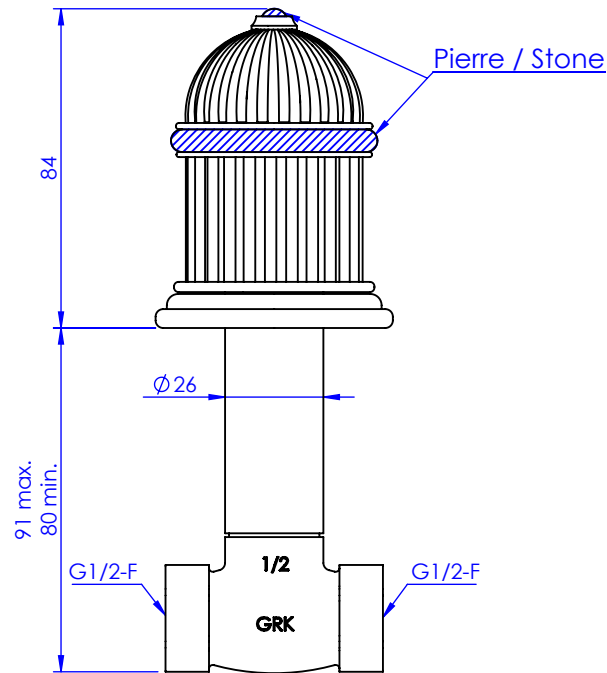

Collection : Sovereign Trésor

Robinet d'arrêt 1/2" mural, 1/4 de tour, droite (Froid).

Wall mounted valve 1/2", 1/4 turn, right (Cold).

Ref : S182-428C Noir Portoro / Black Portoro
Ref : S183-428C Blanc Carrara / White Carrara
Ref : S184-428C Sodalite bleue / Blue Sodalite
Ref : S185-428C Aventurine verte / Green Aventurine
Ref : S186-428C Jaspe rouge / Red Jasper
Ref : S187-428C Onyx rose / Pink Onyx
Ref : S188-428C Gris Bardiglio / Grey Bardiglio

Débit / Flow rate : 21 l/min (sous 3 bars).
Pression maxi / max pressure : 5 bars.

\varnothing de perçage recommandé.
 \varnothing recommended drilling.

Informations :

Fournie avec tête céramique 1/4 de tour. / Provided with ceramic cartridge 1/4 turn.