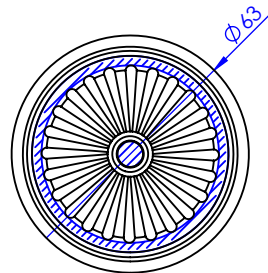

Collection : Sovereign Trésor

Robinet d'arrêt 1/2" mural, 1/4 de tour, droite (Froid).

Wall mounted valve 1/2", 1/4 turn, right (Cold).

Ref : S182-428C Noir Portoro / Black Portoro
Ref : S183-428C Blanc Carrara / White Carrara
Ref : S184-428C Sodalite bleue / Blue Sodalite
Ref : S185-428C Aventurine verte / Green Aventurine
Ref : S186-428C Jaspe rouge / Red Jasper
Ref : S187-428C Onyx rose / Pink Onyx
Ref : S188-428C Gris Bardiglio / Grey Bardiglio

Débit / Flow rate : 21 l/min (sous 3 bars).
Pression maxi / max pressure : 5 bars.

\varnothing de perçage recommandé.
 \varnothing recommended drilling.

Informations :

Fournie avec tête céramique 1/4 de tour. / Provided with ceramic cartridge 1/4 turn.