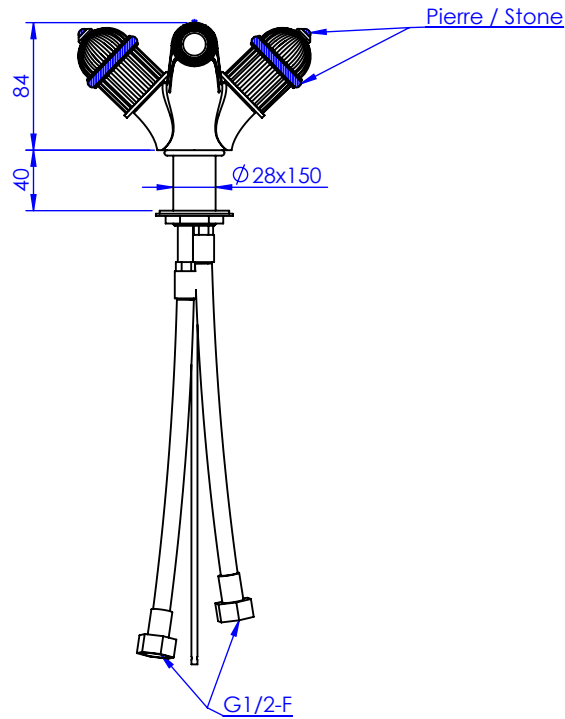

Collection : Sovereign Trésor

Monotrou bidet avec flexibles et vidage. Single hole bidet mixer, hoses and waste.

ø de perçage recommandé.
ø recommended drilling.

- Ref : S182-4101 Noir Portoro / Black Portoro
- Ref : S183-4101 Blanc Carrara / White Carrara
- Ref : S184-4101 Sodalite bleue / Blue Sodalite
- Ref : S185-4101 Aventurine verte / Green Aventurine
- Ref : S186-4101 Jaspe rouge / Red Jasper
- Ref : S187-4101 Onyx rose / Pink Onyx
- Ref : S188-4101 Gris Bardiglio / Grey Bardiglio

Informations :

Raccordement par flexibles inox tressés. / Connected by stainless steel hoses.

serdaneli
PARIS

06/09/2022-1