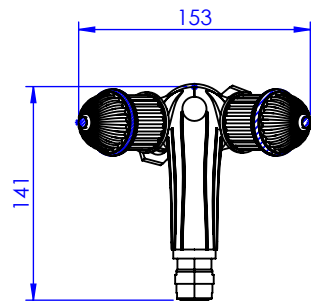

Collection : Sovereign Trésor

Monotrou bidet avec flexibles et vidage. Single hole bidet mixer, hoses and waste.

ø de perçage recommandé.
ø recommended drilling.

- Ref : S182-4101 Noir Portoro / Black Portoro
- Ref : S183-4101 Blanc Carrara / White Carrara
- Ref : S184-4101 Sodalite bleue / Blue Sodalite
- Ref : S185-4101 Aventurine verte / Green Aventurine
- Ref : S186-4101 Jaspe rouge / Red Jasper
- Ref : S187-4101 Onyx rose / Pink Onyx
- Ref : S188-4101 Gris Bardiglio / Grey Bardiglio

Informations :

Raccordement par flexibles inox tressés. / Connected by stainless steel hoses.

serdaneli
PARIS

06/09/2022-1