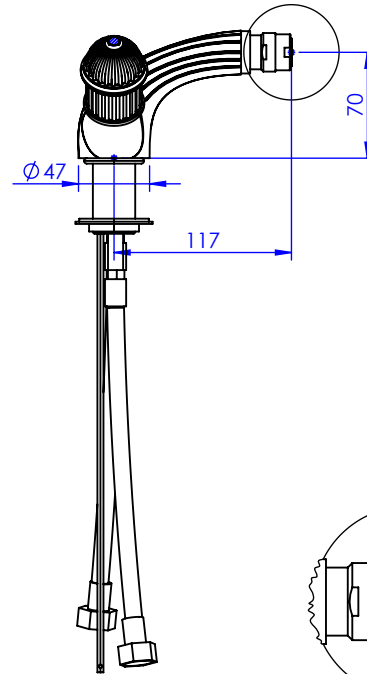

Collection : Sovereign Trésor

Monotrou bidet avec flexibles et vidage. Single hole bidet mixer, hoses and waste.

ø de perçage recommandé.
ø recommended drilling.

- Ref : S182-4101 Noir Portoro / Black Portoro
- Ref : S183-4101 Blanc Carrara / White Carrara
- Ref : S184-4101 Sodalite bleue / Blue Sodalite
- Ref : S185-4101 Aventurine verte / Green Aventurine
- Ref : S186-4101 Jaspe rouge / Red Jasper
- Ref : S187-4101 Onyx rose / Pink Onyx
- Ref : S188-4101 Gris Bardiglio / Grey Bardiglio

Informations :

Raccordement par flexibles inox tressés. / Connected by stainless steel hoses.

serdaneli
PARIS

06/09/2022-1