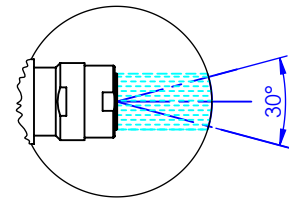

Collection : Sovereign Trésor

Monotrou bidet avec flexibles et vidage. Single hole bidet mixer, hoses and waste.

ø de perçage recommandé.
ø recommended drilling.

- Ref : S182-4101 Noir Portoro / Black Portoro
- Ref : S183-4101 Blanc Carrara / White Carrara
- Ref : S184-4101 Sodalite bleue / Blue Sodalite
- Ref : S185-4101 Aventurine verte / Green Aventurine
- Ref : S186-4101 Jaspe rouge / Red Jasper
- Ref : S187-4101 Onyx rose / Pink Onyx
- Ref : S188-4101 Gris Bardiglio / Grey Bardiglio

Informations :

Raccordement par flexibles inox tressés. / Connected by stainless steel hoses.

serdaneli
PARIS

06/09/2022-1