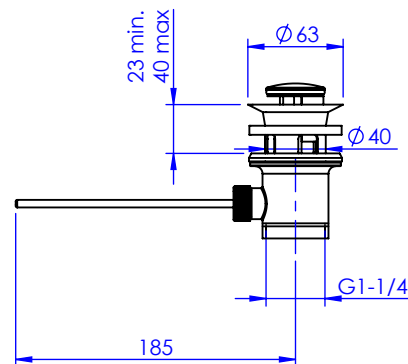

Collection : Sovereign Trésor

Monotrou bidet avec flexibles et vidage. Single hole bidet mixer, hoses and waste.

ø de perçage recommandé.
ø recommended drilling.

- Ref : S182-4101 Noir Portoro / Black Portoro
- Ref : S183-4101 Blanc Carrara / White Carrara
- Ref : S184-4101 Sodalite bleue / Blue Sodalite
- Ref : S185-4101 Aventurine verte / Green Aventurine
- Ref : S186-4101 Jaspe rouge / Red Jasper
- Ref : S187-4101 Onyx rose / Pink Onyx
- Ref : S188-4101 Gris Bardiglio / Grey Bardiglio

Informations :

Raccordement par flexibles inox tressés. / Connected by stainless steel hoses.

serdaneli
PARIS

06/09/2022-1