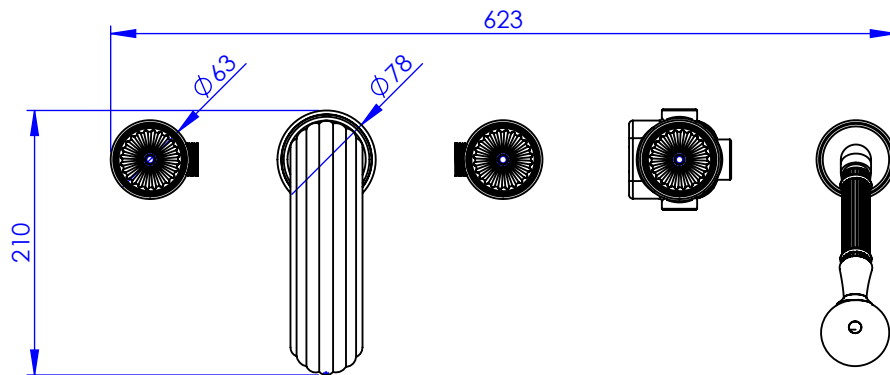

Collection : **Sovereign Trésor**

Mélangeur bain-douche sur gorge 5 trous avec flexibles de raccordement.

Rim mounted 5-hole bath and shower mixer.

Ref : S182-3305 Noir Portoro / Black Portoro
 Ref : S183-3305 Blanc Carrar / White Carrara
 Ref : S184-3305 Sodalite Bleue / Blue Sodalite
 Ref : S185-3305 Aventurine Verte / Green Aventurine
 Ref : S186-3305 Jaspe rouge / Red Jasper
 Ref : S187-3305 Onyx rose / Pink Onyx
 Ref : S188-3305 Gris Bardiglio / Grey Bardiglio

Débit / Flow rate : ...l/min (sous 3 bars).
Pression maxi / max pressure : 5 bars.

ø de perçage et entraxe recommandés.
 ø recommended drilling and centre distances.

Informations :

Fournie avec tête céramique 1/4 de tour. / Provided with ceramic cartridge 1/4 turn.
 Raccordement par flexibles inox tressés (lg 300mm). / Connected by stainless steel hoses (lg 11,80 inch)
 Vidage fourni sur demande / Bathtub drain on demand