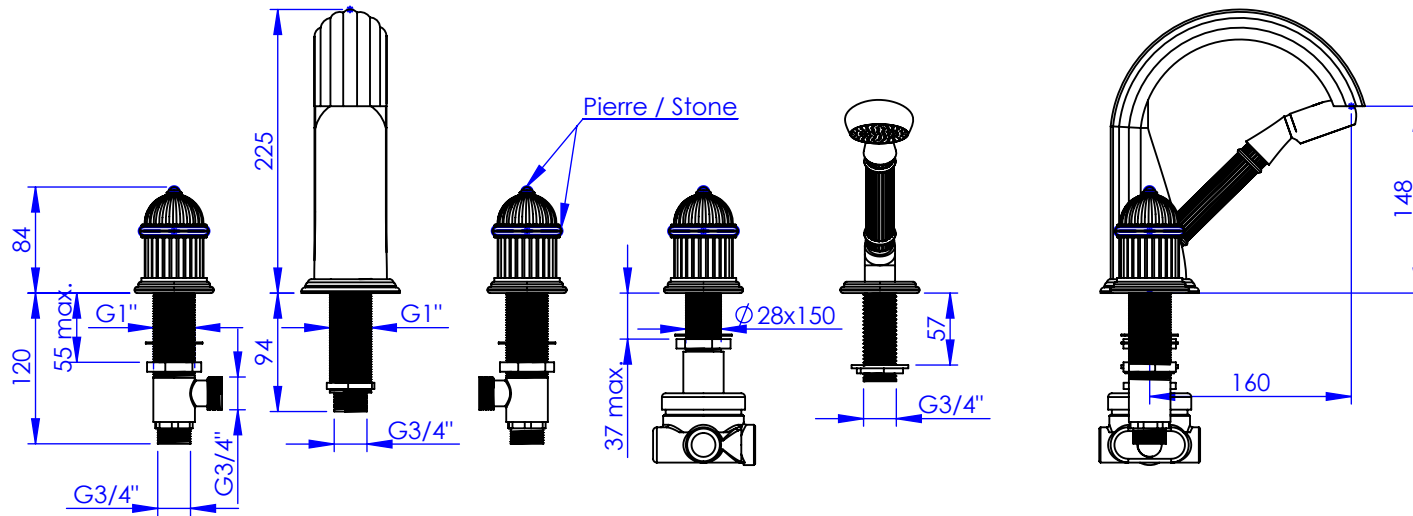

Collection : **Sovereign Trésor**

Mélangeur bain-douche sur gorge 5 trous avec flexibles de raccordement.

Rim mounted 5-hole bath and shower mixer.

Ref : S182-3305 Noir Portoro / Black Portoro
 Ref : S183-3305 Blanc Carrar / White Carrara
 Ref : S184-3305 Sodalite Bleue / Blue Sodalite
 Ref : S185-3305 Aventurine Verte / Green Aventurine
 Ref : S186-3305 Jaspe rouge / Red Jasper
 Ref : S187-3305 Onyx rose / Pink Onyx
 Ref : S188-3305 Gris Bardiglio / Grey Bardiglio

Débit / Flow rate : ...l/min (sous 3 bars).
Pression maxi / max pressure : 5 bars.

ø de perçage et entraxe recommandés.
 ø recommended drilling and centre distances.

Informations :

Fournie avec tête céramique 1/4 de tour. / Provided with ceramic cartridge 1/4 turn.
 Raccordement par flexibles inox tressés (lg 300mm). / Connected by stainless steel hoses (lg 11,80 inch)
 Vidage fourni sur demande / Bathtub drain on demand