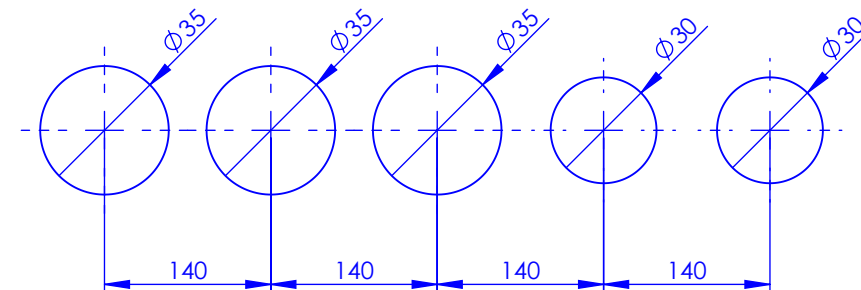

Collection : **Sovereign Trésor**

Mélangeur bain-douche sur gorge 5 trous avec flexibles de raccordement.

Rim mounted 5-hole bath and shower mixer.

Ref : S182-3305 Noir Portoro / Black Portoro
 Ref : S183-3305 Blanc Carrar / White Carrara
 Ref : S184-3305 Sodalite Bleue / Blue Sodalite
 Ref : S185-3305 Aventurine Verte / Green Aventurine
 Ref : S186-3305 Jaspe rouge / Red Jasper
 Ref : S187-3305 Onyx rose / Pink Onyx
 Ref : S188-3305 Gris Bardiglio / Grey Bardiglio

Débit / Flow rate : ...l/min (sous 3 bars).
Pression maxi / max pressure : 5 bars.

ø de perçage et entraxe recommandés.
 ø recommended drilling and centre distances.

Informations :

Fournie avec tête céramique 1/4 de tour. / Provided with ceramic cartridge 1/4 turn.
 Raccordement par flexibles inox tressés (lg 300mm). / Connected by stainless steel hoses (lg 11,80 inch)
 Vidage fourni sur demande / Bathtub drain on demand