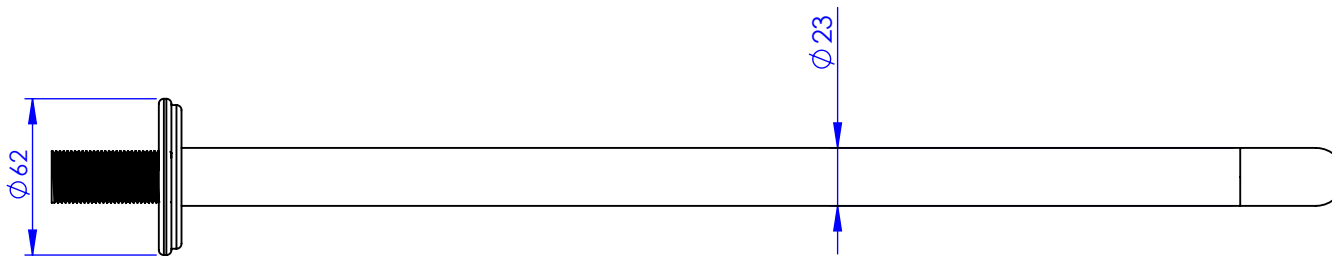

Collection : Sovereign Trésor

Bras de douche mural 450mm, 90°.

Wall mounted shower arm 450mm length, 90°.

- Ref : S182-2W450 Noir Portoro / Black Portoro
- Ref : S183-2W450 Blanc Carrar / White Carrara
- Ref : S184-2W450 Sodalite Bleue / Blue Sodalite
- Ref : S185-2W450 Aventurine Verte / Green Aventurine
- Ref : S186-2W450 Jaspé rouge / Red Jasper
- Ref : S187-2W450 Onyx rose / Pink Onyx
- Ref : S188-2W450 Gris Bardiglio / Grey Bardiglio