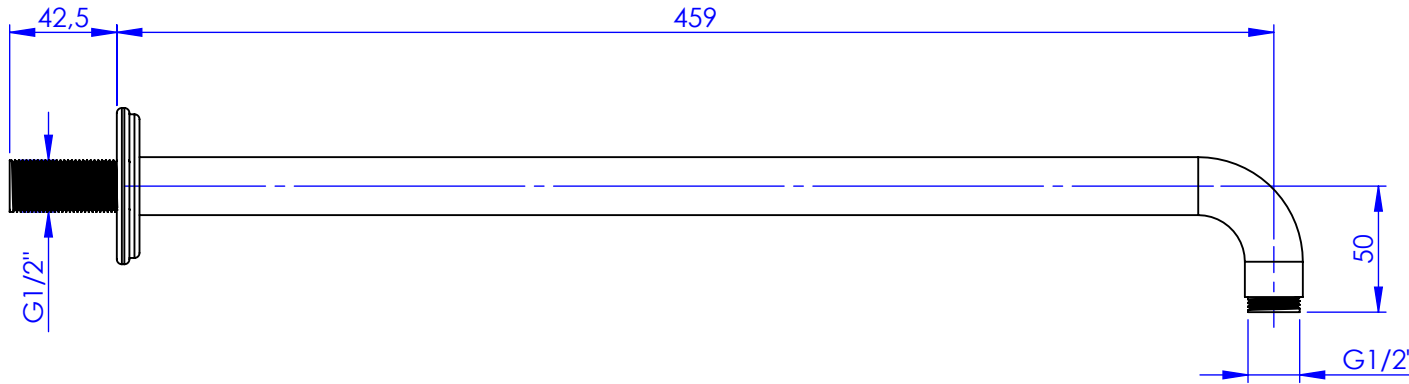

Collection : Sovereign Trésor

Bras de douche mural 450mm, 90°.

Wall mounted shower arm 450mm length, 90°.

- Ref : S182-2W450 Noir Portoro / Black Portoro
- Ref : S183-2W450 Blanc Carrar / White Carrara
- Ref : S184-2W450 Sodalite Bleue / Blue Sodalite
- Ref : S185-2W450 Aventurine Verte / Green Aventurine
- Ref : S186-2W450 Jaspé rouge / Red Jasper
- Ref : S187-2W450 Onyx rose / Pink Onyx
- Ref : S188-2W450 Gris Bardiglio / Grey Bardiglio

ϕ de perçage recommandé.
 ϕ recommended drilling.

serdaneli
PARIS

17/02/2022-1