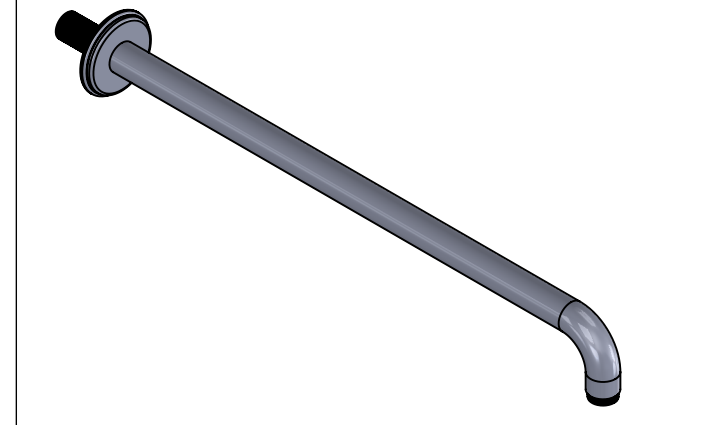

Collection : Sovereign Trésor

Bras de douche mural 450mm, 90°.

Wall mounted shower arm 450mm length, 90°.

- Ref : S182-2W450 Noir Portoro / Black Portoro
- Ref : S183-2W450 Blanc Carrar / White Carrara
- Ref : S184-2W450 Sodalite Bleue / Blue Sodalite
- Ref : S185-2W450 Aventurine Verte / Green Aventurine
- Ref : S186-2W450 Jaspé rouge / Red Jasper
- Ref : S187-2W450 Onyx rose / Pink Onyx
- Ref : S188-2W450 Gris Bardiglio / Grey Bardiglio