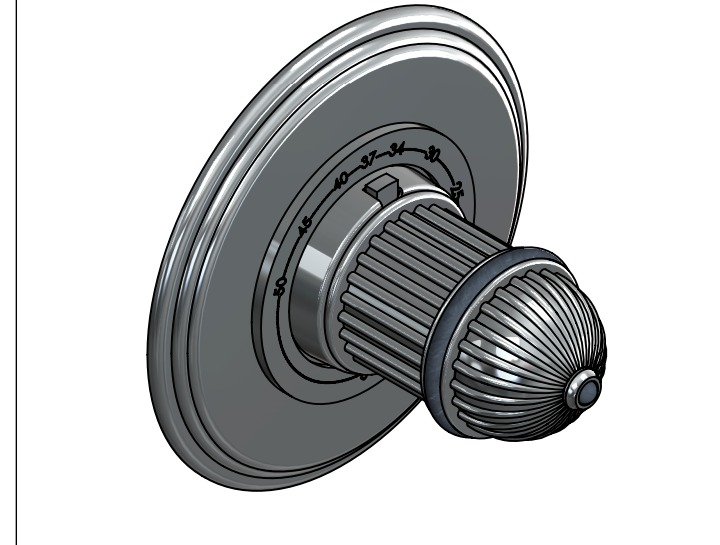

**Collection : Sovereign Trésor**

**Plaque ronde et bouton, pour centrale thermostatique réf. T1 & T2.**

**Round trim set, for thermostatic mixers réf. T1 & T2.**

- Ref : S182-2R1 Noir Portoro / Black Portoro
- Ref : S183-2R1 Blanc Carrara / White Carrara
- Ref : S184-2R1 Sodalite bleue / Blue Sodalite
- Ref : S185-2R1 Aventurine verte / Green Aventurine
- Ref : S186-2R1 Jaspe rouge / Red Jasper
- Ref : S187-2R1 Onyx rose / Pink Onyx
- Ref : S188-2R1 Gris Bardiglio / Grey Bardiglio

Informations :  
Pour les percements voir le dessin technique de la partie technique.  
For diameter of drillings, see the technical drawing of technical parts.