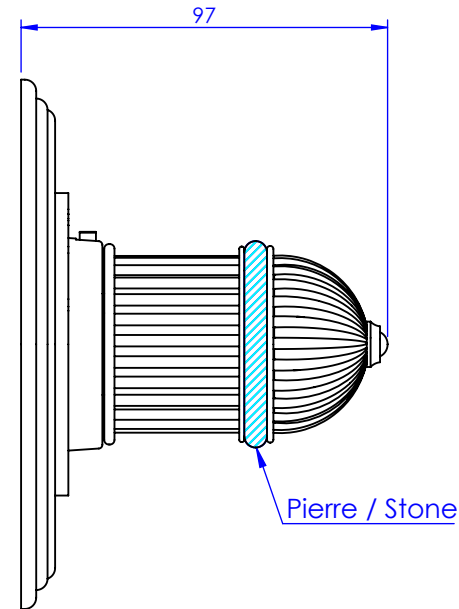

**Collection : Sovereign Trésor**

**Plaque ronde et bouton, pour centrale thermostatique réf. T1 & T2.**

**Round trim set, for thermostatic mixers réf. T1 & T2.**

- Ref : S182-2R1 Noir Portoro / Black Portoro
- Ref : S183-2R1 Blanc Carrara / White Carrara
- Ref : S184-2R1 Sodalite bleue / Blue Sodalite
- Ref : S185-2R1 Aventurine verte / Green Aventurine
- Ref : S186-2R1 Jaspe rouge / Red Jasper
- Ref : S187-2R1 Onyx rose / Pink Onyx
- Ref : S188-2R1 Gris Bardiglio / Grey Bardiglio

Informations :  
Pour les percements voir le dessin technique de la partie technique.  
For diameter of drillings, see the technical drawing of technical parts.