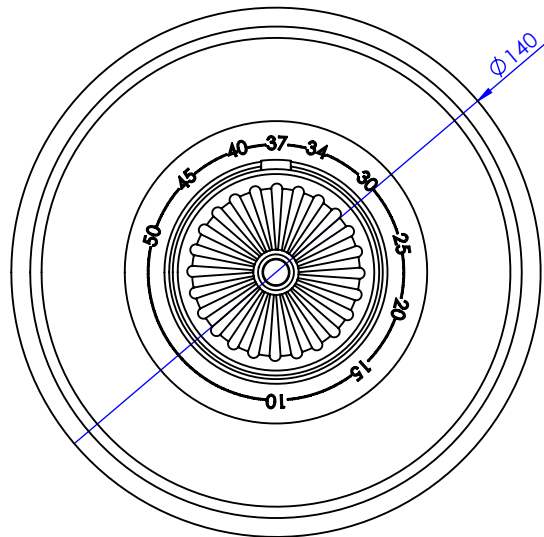

**Collection : Sovereign Trésor**

**Plaque ronde et bouton, pour centrale thermostatique réf. T1 & T2.**

**Round trim set, for thermostatic mixers réf. T1 & T2.**

- Ref : S182-2R1 Noir Portoro / Black Portoro
- Ref : S183-2R1 Blanc Carrara / White Carrara
- Ref : S184-2R1 Sodalite bleue / Blue Sodalite
- Ref : S185-2R1 Aventurine verte / Green Aventurine
- Ref : S186-2R1 Jaspe rouge / Red Jasper
- Ref : S187-2R1 Onyx rose / Pink Onyx
- Ref : S188-2R1 Gris Bardiglio / Grey Bardiglio

Informations :  
Pour les percements voir le dessin technique de la partie technique.  
For diameter of drillings, see the technical drawing of technical parts.