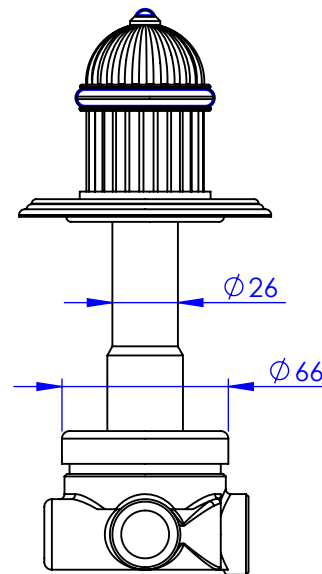

Collection : Sovereign Trésor

Inverseur 4 voies mural (2 entrées, 2 sorties).

Wall mounted 4-way diverter (2 inlets, 2 outlets).

- Ref : S182-244 Noir Portoro / Black Portoro
- Ref : S183-244 Blanc Carrar / White Carrara
- Ref : S184-244 Sodalite Bleue / Blue Sodalite
- Ref : S185-244 Aventurine Verte / Green Aventurine
- Ref : S186-244 Jaspe rouge / Red Jasper
- Ref : S187-244 Onyx rose / Pink Onyx
- Ref : S188-244 Gris Bardiglio / Grey Bardiglio

Débit / Flow rate : ...l/min (sous 3 bars).
Pression maxi / max pressure : 5 bars.

\emptyset de perçage recommandé.
 \emptyset recommended drilling.

serdaneli
PARIS

21/02/2022-1