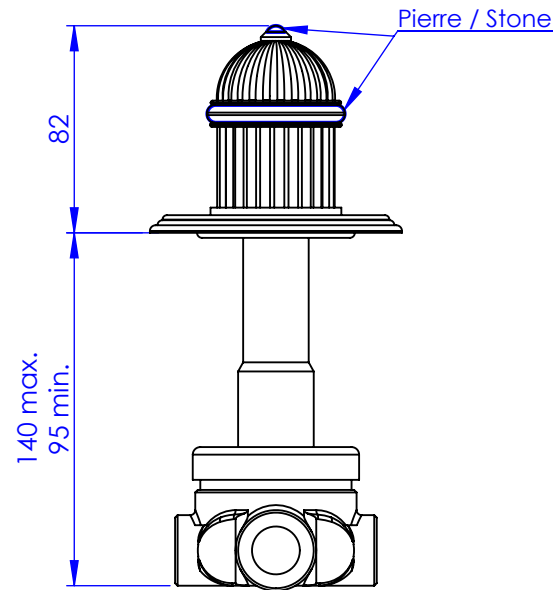

Collection : Sovereign Trésor

Inverseur 4 voies mural (2 entrées, 2 sorties).

Wall mounted 4-way diverter (2 inlets, 2 outlets).

- Ref : S182-244 Noir Portoro / Black Portoro
- Ref : S183-244 Blanc Carrar / White Carrara
- Ref : S184-244 Sodalite Bleue / Blue Sodalite
- Ref : S185-244 Aventurine Verte / Green Aventurine
- Ref : S186-244 Jaspe rouge / Red Jasper
- Ref : S187-244 Onyx rose / Pink Onyx
- Ref : S188-244 Gris Bardiglio / Grey Bardiglio

Débit / Flow rate : ...l/min (sous 3 bars).
Pression maxi / max pressure : 5 bars.

\emptyset de perçage recommandé.
 \emptyset recommended drilling.

serdaneli
PARIS

21/02/2022-1