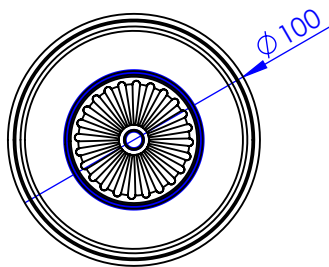

Collection : Sovereign Trésor

Inverseur 4 voies mural (2 entrées, 2 sorties).

Wall mounted 4-way diverter (2 inlets, 2 outlets).

- Ref : S182-244 Noir Portoro / Black Portoro
- Ref : S183-244 Blanc Carrar / White Carrara
- Ref : S184-244 Sodalite Bleue / Blue Sodalite
- Ref : S185-244 Aventurine Verte / Green Aventurine
- Ref : S186-244 Jaspe rouge / Red Jasper
- Ref : S187-244 Onyx rose / Pink Onyx
- Ref : S188-244 Gris Bardiglio / Grey Bardiglio

Débit / Flow rate : ...l/min (sous 3 bars).
Pression maxi / max pressure : 5 bars.

\emptyset de perçage recommandé.
 \emptyset recommended drilling.

serdaneli
PARIS

21/02/2022-1