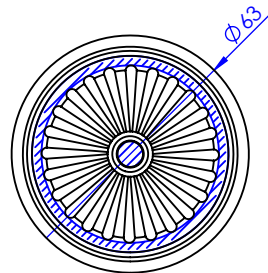

## Collection : Sovereign Trésor

Robinet d'arrêt 1/2" mural, 1/4 de tour, droite (Froid).

Wall mounted valve 1/2", 1/4 turn, right (Cold).

Ref : S182-228C Noir Portoro / Black Portoro  
Ref : S183-228C Blanc Carrara / White Carrara  
Ref : S184-228C Sodalite bleue / Blue Sodalite  
Ref : S185-228C Aventurine verte / Green Aventurine  
Ref : S186-228C Jaspe rouge / Red Jasper  
Ref : S187-228C Onyx rose / Pink Onyx  
Ref : S188-228C Gris Bardiglio / Grey Bardiglio

Débit / Flow rate : 21 l/min (sous 3 bars).  
Pression maxi / max pressure : 5 bars.

$\varnothing$  de perçage recommandé.  
 $\varnothing$  recommended drilling.

### Informations :

Fournie avec tête céramique 1/4 de tour. / Provided with ceramic cartridge 1/4 turn.

serdaneli  
PARIS

27/04/2022-1