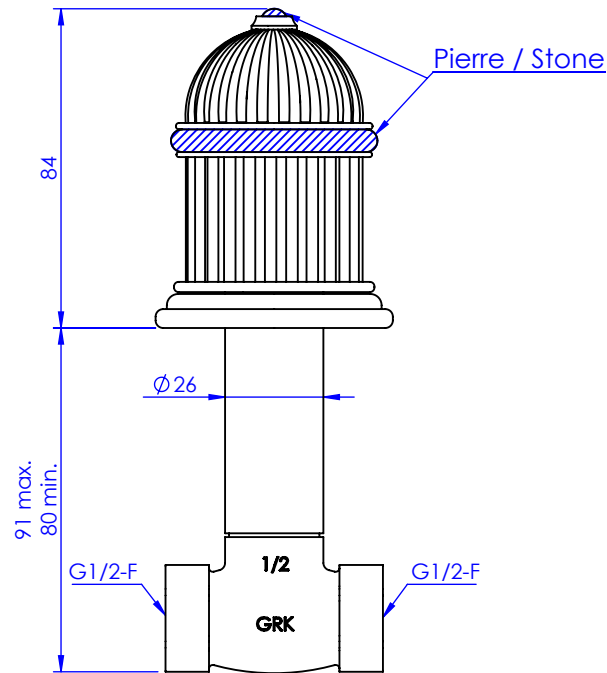

## Collection : Sovereign Trésor

Robinet d'arrêt 1/2" mural, 1/4 de tour, droite (Froid).

Wall mounted valve 1/2", 1/4 turn, right (Cold).

Ref : S182-228C Noir Portoro / Black Portoro  
Ref : S183-228C Blanc Carrara / White Carrara  
Ref : S184-228C Sodalite bleue / Blue Sodalite  
Ref : S185-228C Aventurine verte / Green Aventurine  
Ref : S186-228C Jaspe rouge / Red Jasper  
Ref : S187-228C Onyx rose / Pink Onyx  
Ref : S188-228C Gris Bardiglio / Grey Bardiglio

Débit / Flow rate : 21 l/min (sous 3 bars).  
Pression maxi / max pressure : 5 bars.

$\varnothing$  de perçage recommandé.  
 $\varnothing$  recommended drilling.

### Informations :

Fournie avec tête céramique 1/4 de tour. / Provided with ceramic cartridge 1/4 turn.

serdaneli  
PARIS

27/04/2022-1